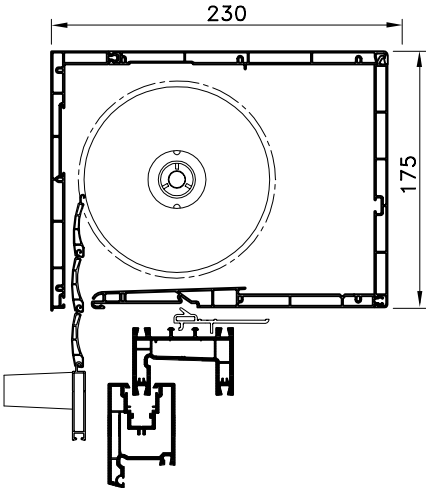

SABİT PANJUR
(S-7700 SÜRME PENCERE)

MOTORLU PANJUR
(S-7700 SÜRME KAPI)

PANJUR KUTU PR. SETİ (210)

PANJUR KUTU PR. SETİ (175)

AÇILIR PANJUR

SABİT PANJUR

PANJUR

LAMEL TİPİ	GENİŞLİK MAX	KUTU 175	KUTU 210
		YÜKSEKLİK MAX	YÜKSEKLİK MAX
37mm	140cm	220cm	260cm
52mm	190cm	150cm	240cm