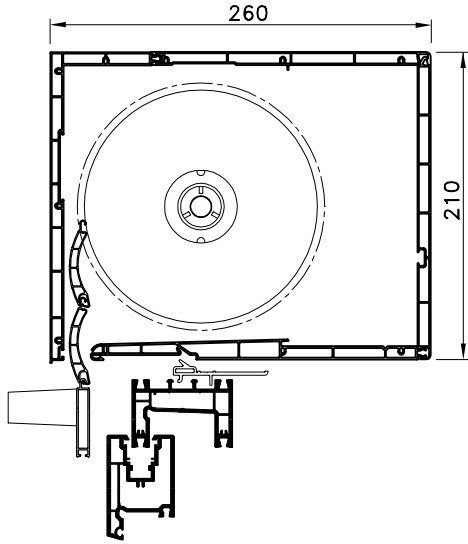

SABİT PANJUR
(S-7700 SÜRME PENCERE)

MOTORLU PANJUR
(S-7700 SÜRME KAPI)

PANJUR KUTU PR. SETİ (210)

PANJUR KUTU PR. SETİ (175)

AÇILIR PANJUR

SABİT PANJUR

PANJUR

LAMEL TİPİ	GENİŞLİK MAX	KUTU 175	KUTU 210
		YÜKSEKLİK MAX	YÜKSEKLİK MAX
37mm	140cm	220cm	260cm
52mm	190cm	150cm	240cm