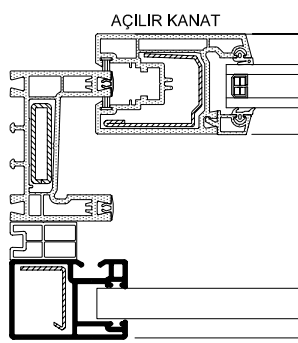

SABİT PANJUR
(S-7700 SÜRME PENCERE)

MOTORLU PANJUR
(S-7700 SÜRME KAPI)

PANJUR KUTU PR. SETİ (210)

PANJUR KUTU PR. SETİ (175)

AÇILIR PANJUR

SABİT PANJUR

PANJUR

LAMEL TİPİ	GENİŞLİK MAX	KUTU 175	KUTU 210
		YÜKSEKLİK MAX	YÜKSEKLİK MAX
37mm	140cm	220cm	260cm
52mm	190cm	150cm	240cm

PANJUR MONTAJ DETAYLARI

SABİT PANJUR
PANJUR KUTU PR. SETİ (210)

SABİT PANJUR (Güneşlik)
PANJUR KUTU PR. SETİ (210)

DIŞ

İÇ

DIŞ

İÇ

KESİT

KESİT

İÇ

DIŞ

PLAN

İÇ

DIŞ

PLAN

PANJUR MONTAJ DETAYLARI