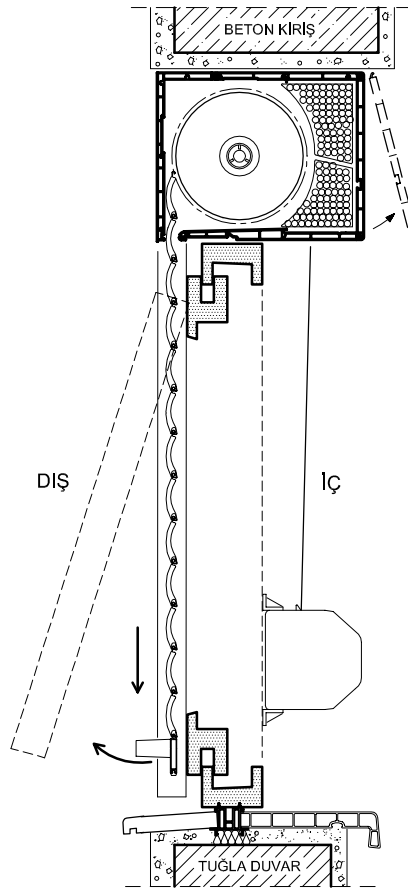

SABİT PANJUR
(S-7700 SÜRME PENCERE)

MOTORLU PANJUR
(S-7700 SÜRME KAPI)

PANJUR KUTU PR. SETİ (210)

PANJUR KUTU PR. SETİ (175)

AÇILIR PANJUR

SABİT PANJUR

PANJUR

LAMEL TİPİ	GENİŞLİK MAX	KUTU 175	KUTU 210
		YÜKSEKLİK MAX	YÜKSEKLİK MAX
37mm	140cm	220cm	260cm
52mm	190cm	150cm	240cm

PANJUR MONTAJ DETAYLARI

SABİT PANJUR
PANJUR KUTU PR. SETİ (210)

SABİT PANJUR (Güneşlik)
PANJUR KUTU PR. SETİ (210)

DIŞ

İÇ

DIŞ

İÇ

KESİT