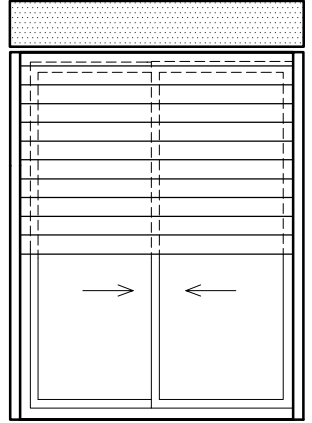

MONOBLOK PANJUR PROFİLLERİ

PANJUR DOĞRAMA PRENSİPLERİ

* SABİT PANJUR (Güneşlik)

* MOTORLU PANJUR (Duvardan Anahtarlı ve Uzaktan Kumandalı)

SABİT PANJUR
(S-7700 SÜRME PENCERE)

SABİT PANJUR
(S-7700 SÜRME PENCERE)

SABİT PANJUR
(S-7700 SÜRME PENCERE)

MOTORLU PANJUR
(S-7700 SÜRME KAPI)

PANJUR KUTU PR. SETİ (210)

PANJUR KUTU PR. SETİ (175)

AÇILIR PANJUR

SABİT PANJUR

PANJUR

LAMEL TİPİ	GENİŞLİK MAX	KUTU 175	KUTU 210
		YÜKSEKLİK MAX	YÜKSEKLİK MAX
37mm	140cm	220cm	260cm
52mm	190cm	150cm	240cm