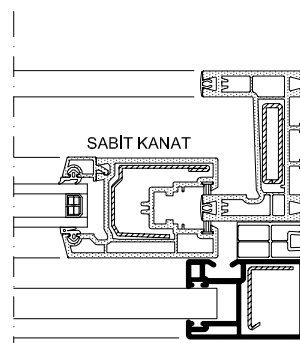

SABİT PANJUR
(S-7700 SÜRME PENCERE)

MOTORLU PANJUR
(S-7700 SÜRME KAPI)

PANJUR KUTU PR. SETİ (210)

PANJUR KUTU PR. SETİ (175)

AÇILIR PANJUR

SABİT PANJUR

PANJUR

LAMEL TİPİ	GENİŞLİK MAX	KUTU 175	KUTU 210
		YÜKSEKLİK MAX	YÜKSEKLİK MAX
37mm	140cm	220cm	260cm
52mm	190cm	150cm	240cm

PANJUR MONTAJ DETAYLARI

SABİT PANJUR
PANJUR KUTU PR. SETİ (210)

SABİT PANJUR (Güneşlik)
PANJUR KUTU PR. SETİ (210)

DIŞ

İÇ

DIŞ

İÇ

KESİT

KESİT

İÇ

DIŞ

PLAN

İÇ

DIŞ

PLAN

PANJUR MONTAJ DETAYLARI