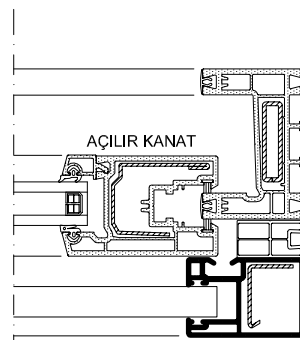

PANJUR MONTAJ DETAYLARI

SABİT PANJUR
PANJUR KUTU PR. SETİ (210)

SABİT PANJUR (Güneşlik)
PANJUR KUTU PR. SETİ (210)

DIŞ

İÇ

DIŞ

İÇ

KESİT

KESİT

İÇ

DIŞ

PLAN

İÇ

DIŞ

PLAN

PANJUR MONTAJ DETAYLARI