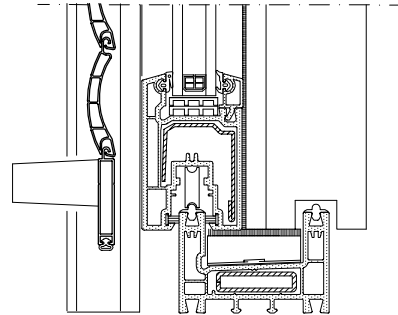

SABİT PANJUR
(S-7700 SÜRME PENCERE)

MOTORLU PANJUR
(S-7700 SÜRME KAPI)

PANJUR KUTU PR. SETİ (210)

PANJUR KUTU PR. SETİ (175)

AÇILIR PANJUR

SABİT PANJUR

PANJUR

LAMEL TİPİ	GENİŞLİK MAX	KUTU 175	KUTU 210
		YÜKSEKLİK MAX	YÜKSEKLİK MAX
37mm	140cm	220cm	260cm
52mm	190cm	150cm	240cm

PANJUR MONTAJ DETAYLARI

SABİT PANJUR
PANJUR KUTU PR. SETİ (210)

SABİT PANJUR (Güneşlik)
PANJUR KUTU PR. SETİ (210)

DIŞ

İÇ

DIŞ

İÇ

KESİT

KESİT

İÇ

DIŞ

PLAN

İÇ

DIŞ

PLAN

PANJUR MONTAJ DETAYLARI