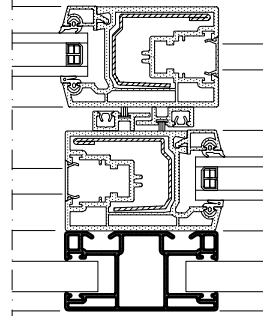

SABİT PANJUR
(S-7700 SÜRME PENCERE)

MOTORLU PANJUR
(S-7700 SÜRME KAPI)

PANJUR KUTU PR. SETİ (210)

PANJUR KUTU PR. SETİ (175)

AÇILIR PANJUR

SABİT PANJUR

PANJUR

LAMEL TİPİ	GENİŞLİK MAX	KUTU 175	KUTU 210
		YÜKSEKLİK MAX	YÜKSEKLİK MAX
37mm	140cm	220cm	260cm
52mm	190cm	150cm	240cm

PANJUR MONTAJ DETAYLARI

SABİT PANJUR
PANJUR KUTU PR. SETİ (210)

SABİT PANJUR (Güneşlik)
PANJUR KUTU PR. SETİ (210)

DIŞ

İÇ

DIŞ

İÇ

KESİT

KESİT

İÇ

DIŞ

PLAN

İÇ

DIŞ

PLAN

PANJUR MONTAJ DETAYLARI