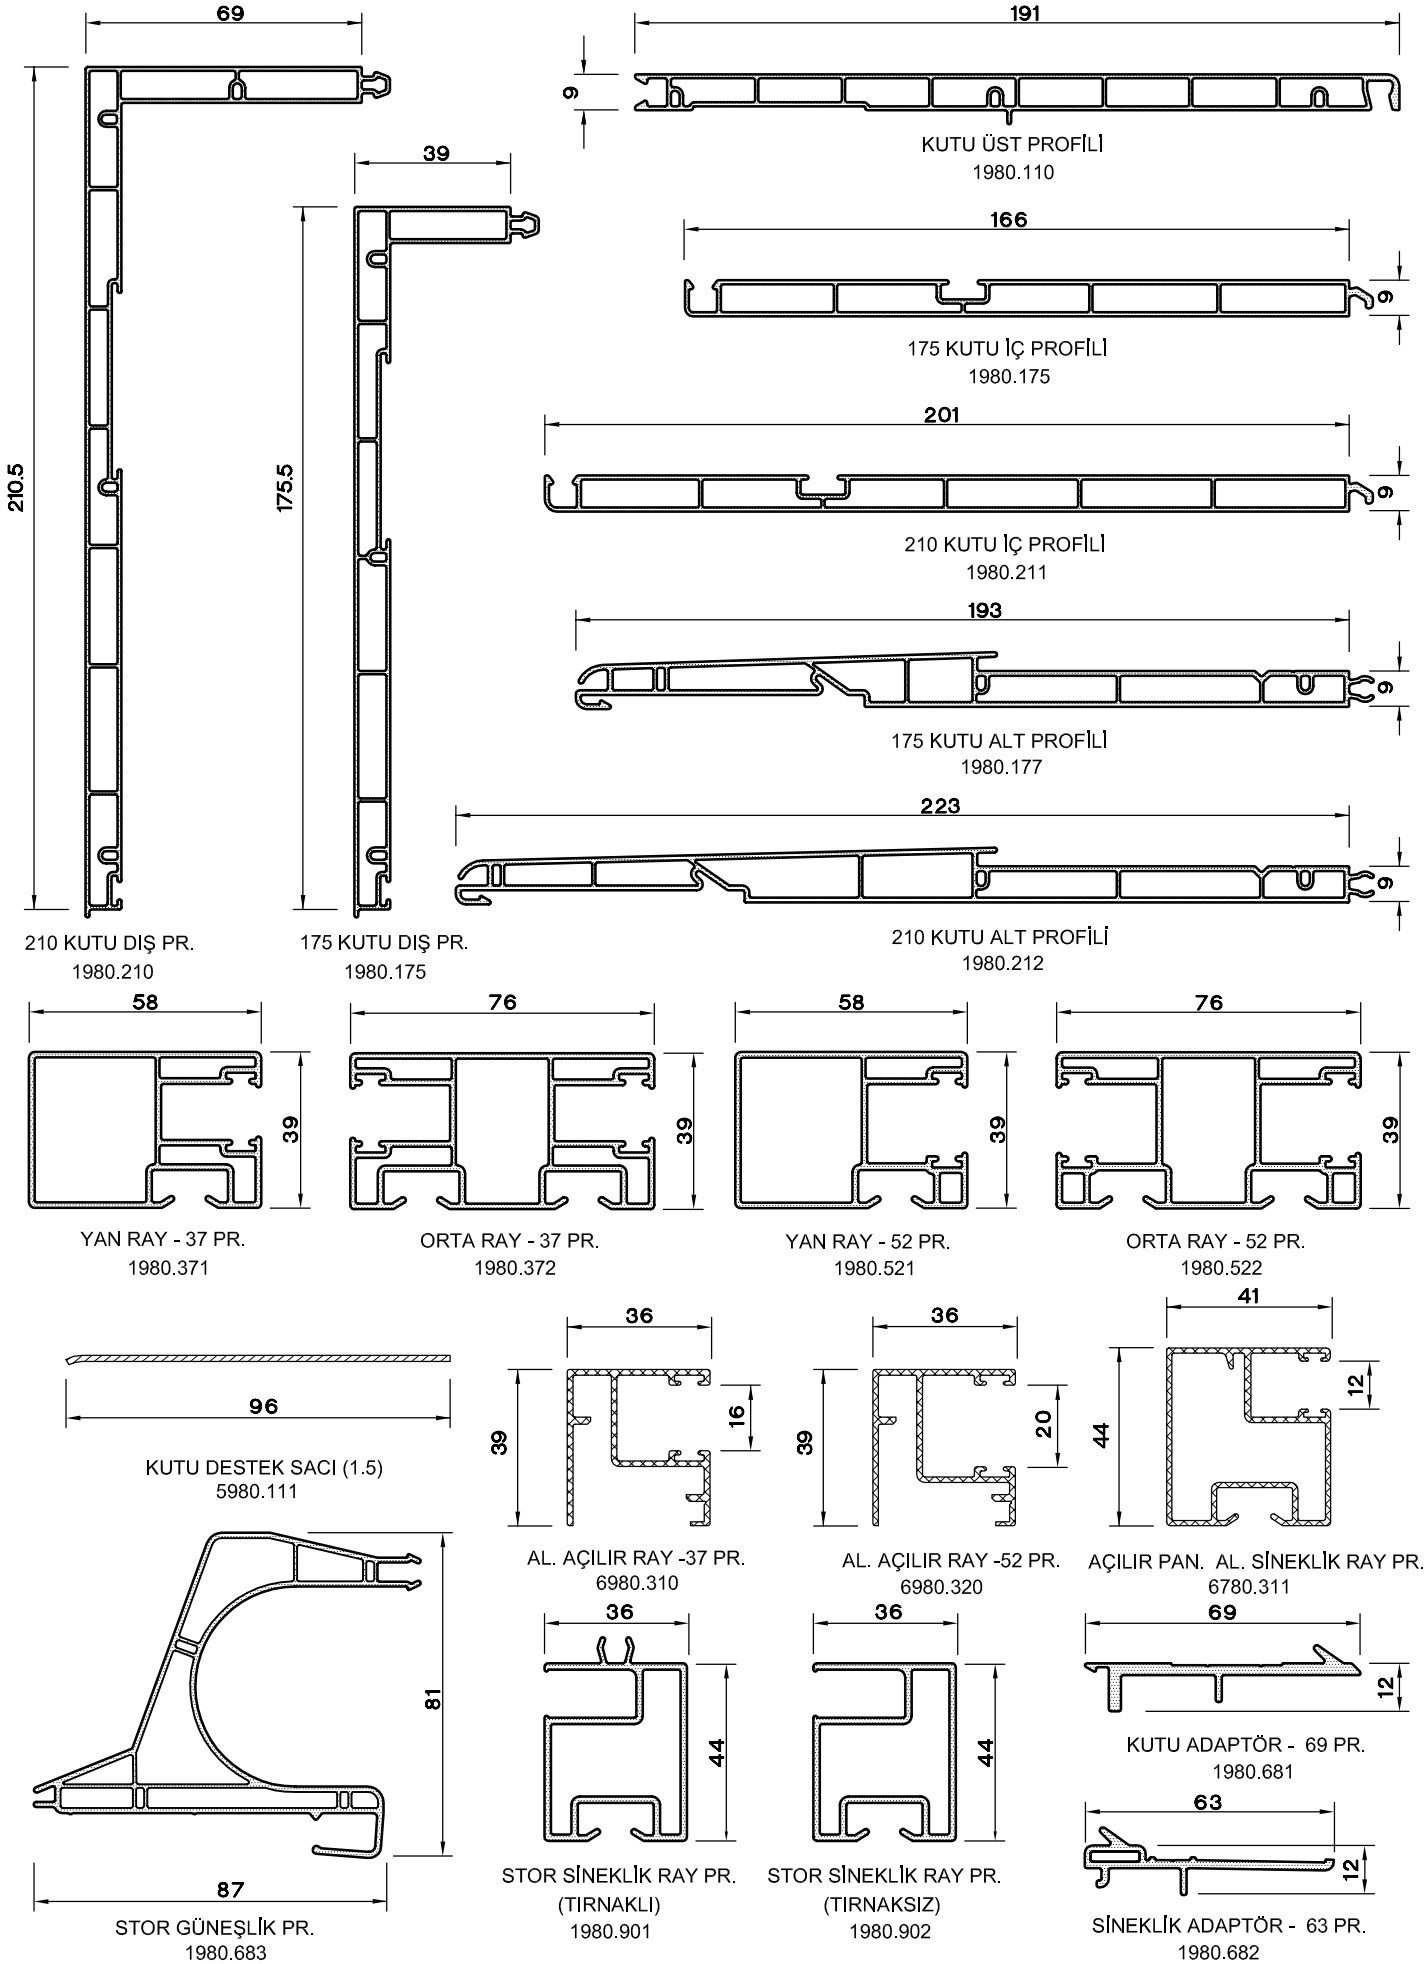

MONOBLOK PANJUR PROFİLLERİ

PANJUR DOĞRAMA PRENSİPLERİ

* SABİT PANJUR (Güneşlik)

* MOTORLU PANJUR (Duvardan Anahtarlı ve Uzaktan Kumandalı)

SABİT PANJUR
(S-7700 SÜRME PENCERE)

SABİT PANJUR
(S-7700 SÜRME PENCERE)

SABİT PANJUR
(S-7700 SÜRME PENCERE)

MOTORLU PANJUR
(S-7700 SÜRME KAPI)

PANJUR KUTU PR. SETİ (210)

PANJUR KUTU PR. SETİ (175)

AÇILIR PANJUR

SABİT PANJUR

PANJUR

LAMEL TİPİ	GENİŞLİK MAX	KUTU 175	KUTU 210
		YÜKSEKLİK MAX	YÜKSEKLİK MAX
37mm	140cm	220cm	260cm
52mm	190cm	150cm	240cm

PANJUR MONTAJ DETAYLARI

SABİT PANJUR
PANJUR KUTU PR. SETİ (210)

SABİT PANJUR (Güneşlik)
PANJUR KUTU PR. SETİ (210)

DIŞ

İÇ

DIŞ

İÇ

KESİT

KESİT

İÇ

DIŞ

PLAN

İÇ

DIŞ

PLAN

PANJUR MONTAJ DETAYLARI