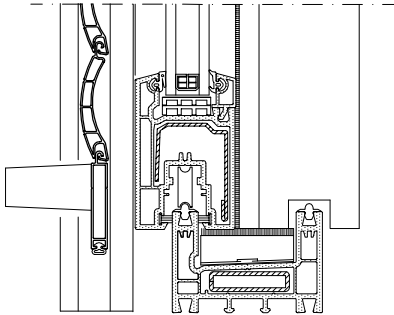

SABİT PANJUR
(S-7700 SÜRME PENCERE)

MOTORLU PANJUR
(S-7700 SÜRME KAPI)

PANJUR KUTU PR. SETİ (210)

PANJUR KUTU PR. SETİ (175)

AÇILIR PANJUR

SABİT PANJUR

PANJUR

LAMEL TİPİ	GENİŞLİK MAX	KUTU 175	KUTU 210
		YÜKSEKLİK MAX	YÜKSEKLİK MAX
37mm	140cm	220cm	260cm
52mm	190cm	150cm	240cm

PANJUR MONTAJ DETAYLARI

SABİT PANJUR
PANJUR KUTU PR. SETİ (210)

SABİT PANJUR (Güneşlik)
PANJUR KUTU PR. SETİ (210)

DIŞ

İÇ

DIŞ

İÇ

KESİT

KESİT

İÇ

DIŞ

PLAN

İÇ

DIŞ

PLAN

PANJUR MONTAJ DETAYLARI