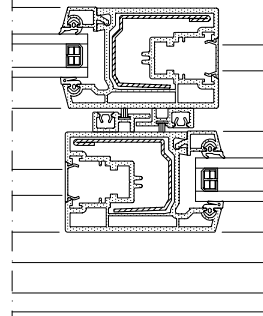

PANJUR MONTAJ DETAYLARI

SABİT PANJUR
PANJUR KUTU PR. SETİ (210)

SABİT PANJUR (Güneşlik)
PANJUR KUTU PR. SETİ (210)

DIŞ

İÇ

DIŞ

İÇ

KESİT

KESİT

İÇ

DIŞ

PLAN

İÇ

DIŞ

PLAN

PANJUR MONTAJ DETAYLARI