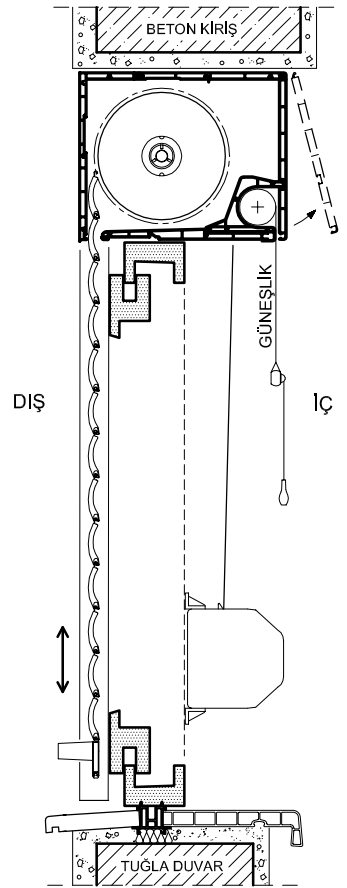

MONOBLOK PANJUR PROFİLLERİ

PANJUR DOĞRAMA PRENSİPLERİ

* SABİT PANJUR (Güneşlik)

* MOTORLU PANJUR (Duvardan Anahtarlı ve Uzaktan Kumandalı)

SABİT PANJUR
(S-7700 SÜRME PENCERE)

SABİT PANJUR
(S-7700 SÜRME PENCERE)

SABİT PANJUR
(S-7700 SÜRME PENCERE)

MOTORLU PANJUR
(S-7700 SÜRME KAPI)

PANJUR KUTU PR. SETİ (210)

PANJUR KUTU PR. SETİ (175)

AÇILIR PANJUR

SABİT PANJUR

PANJUR

LAMEL TİPİ	GENİŞLİK MAX	KUTU 175	KUTU 210
		YÜKSEKLİK MAX	YÜKSEKLİK MAX
37mm	140cm	220cm	260cm
52mm	190cm	150cm	240cm

PANJUR MONTAJ DETAYLARI

SABİT PANJUR
PANJUR KUTU PR. SETİ (210)

SABİT PANJUR (Güneşlik)
PANJUR KUTU PR. SETİ (210)

DIŞ

İÇ

DIŞ

İÇ

KESİT

KESİT

İÇ

DIŞ

PLAN

İÇ

DIŞ

PLAN

PANJUR MONTAJ DETAYLARI