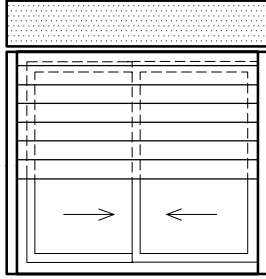

MONOBLOK PANJUR PROFİLLERİ

PANJUR DOĞRAMA PRENSİPLERİ

* SABİT PANJUR (Güneşlik)

* MOTORLU PANJUR (Duvardan Anahtarlı ve Uzaktan Kumandalı)

SABİT PANJUR
(S-7700 SÜRME PENCERE)

SABİT PANJUR
(S-7700 SÜRME PENCERE)

SABİT PANJUR
(S-7700 SÜRME PENCERE)

MOTORLU PANJUR
(S-7700 SÜRME KAPI)

PANJUR KUTU PR. SETİ (210)

PANJUR KUTU PR. SETİ (175)

AÇILIR PANJUR

SABİT PANJUR

PANJUR

LAMEL TİPİ	GENİŞLİK MAX	KUTU 175	KUTU 210
		YÜKSEKLİK MAX	YÜKSEKLİK MAX
37mm	140cm	220cm	260cm
52mm	190cm	150cm	240cm