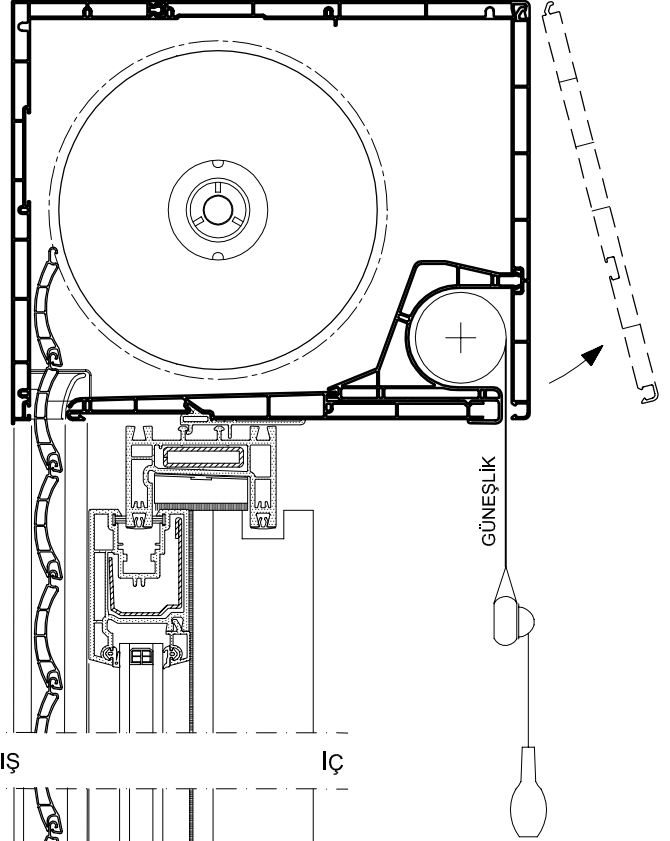

SABİT PANJUR
(S-7700 SÜRME PENCERE)

MOTORLU PANJUR
(S-7700 SÜRME KAPI)

PANJUR KUTU PR. SETİ (210)

PANJUR KUTU PR. SETİ (175)

AÇILIR PANJUR

SABİT PANJUR

PANJUR

LAMEL TİPİ	GENİŞLİK MAX	KUTU 175	KUTU 210
		YÜKSEKLİK MAX	YÜKSEKLİK MAX
37mm	140cm	220cm	260cm
52mm	190cm	150cm	240cm

PANJUR MONTAJ DETAYLARI

SABİT PANJUR
PANJUR KUTU PR. SETİ (210)

SABİT PANJUR (Güneşlik)
PANJUR KUTU PR. SETİ (210)

DIŞ

İÇ

DIŞ

İÇ

KESİT