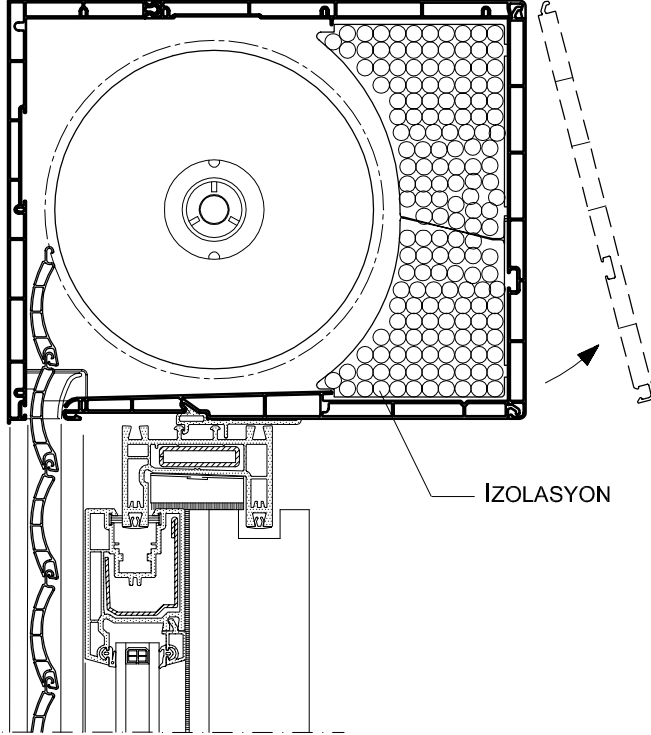

SABİT PANJUR
(S-7700 SÜRME PENCERE)

MOTORLU PANJUR
(S-7700 SÜRME KAPI)

PANJUR KUTU PR. SETİ (210)

PANJUR KUTU PR. SETİ (175)

AÇILIR PANJUR

SABİT PANJUR

PANJUR

LAMEL TİPİ	GENİŞLİK MAX	KUTU 175	KUTU 210
		YÜKSEKLİK MAX	YÜKSEKLİK MAX
37mm	140cm	220cm	260cm
52mm	190cm	150cm	240cm

PANJUR MONTAJ DETAYLARI

SABİT PANJUR
PANJUR KUTU PR. SETİ (210)

SABİT PANJUR (Güneşlik)
PANJUR KUTU PR. SETİ (210)

DIŞ

İÇ

DIŞ

İÇ

KESİT