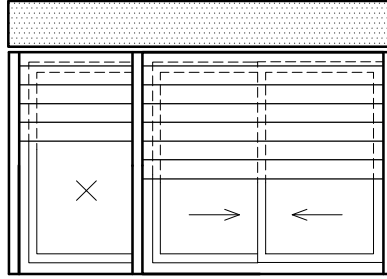

SABİT PANJUR
(S-7700 SÜRME PENCERE)

MOTORLU PANJUR
(S-7700 SÜRME KAPI)

PANJUR KUTU PR. SETİ (210)

PANJUR KUTU PR. SETİ (175)

AÇILIR PANJUR

SABİT PANJUR

PANJUR

LAMEL TİPİ	GENİŞLİK MAX	KUTU 175	KUTU 210
		YÜKSEKLİK MAX	YÜKSEKLİK MAX
37mm	140cm	220cm	260cm
52mm	190cm	150cm	240cm