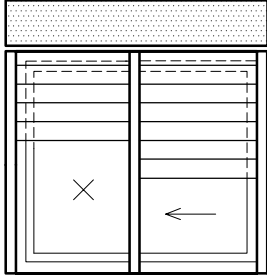

MONOBLOK PANJUR PROFİLLERİ

PANJUR DOĞRAMA PRENSİPLERİ

* SABİT PANJUR (Güneşlik)

* MOTORLU PANJUR (Duvardan Anahtarlı ve Uzaktan Kumandalı)

SABİT PANJUR
(S-7700 SÜRME PENCERE)

SABİT PANJUR
(S-7700 SÜRME PENCERE)

SABİT PANJUR
(S-7700 SÜRME PENCERE)

MOTORLU PANJUR
(S-7700 SÜRME KAPI)

PANJUR KUTU PR. SETİ (210)

PANJUR KUTU PR. SETİ (175)

AÇILIR PANJUR

SABİT PANJUR

PANJUR

LAMEL TİPİ	GENİŞLİK MAX	KUTU 175	KUTU 210
		YÜKSEKLİK MAX	YÜKSEKLİK MAX
37mm	140cm	220cm	260cm
52mm	190cm	150cm	240cm