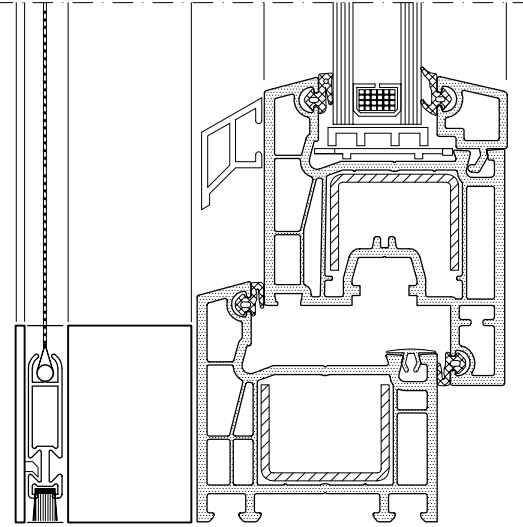

STOR SİNEKLİK SİSTEM DETAYI

AÇILIR PAN. AL. SİNEKLİK RAY PR.
6780.311

DIŞ

İÇ

SİNEKLİK GÖVDE TAKIMI

DIŞ GÖRÜNÜŞ

STOR SİNEKLİK KİLİTLEME PARÇ. (TK.)
E799.710

KESİT

İÇ

DIŞ

PLAN