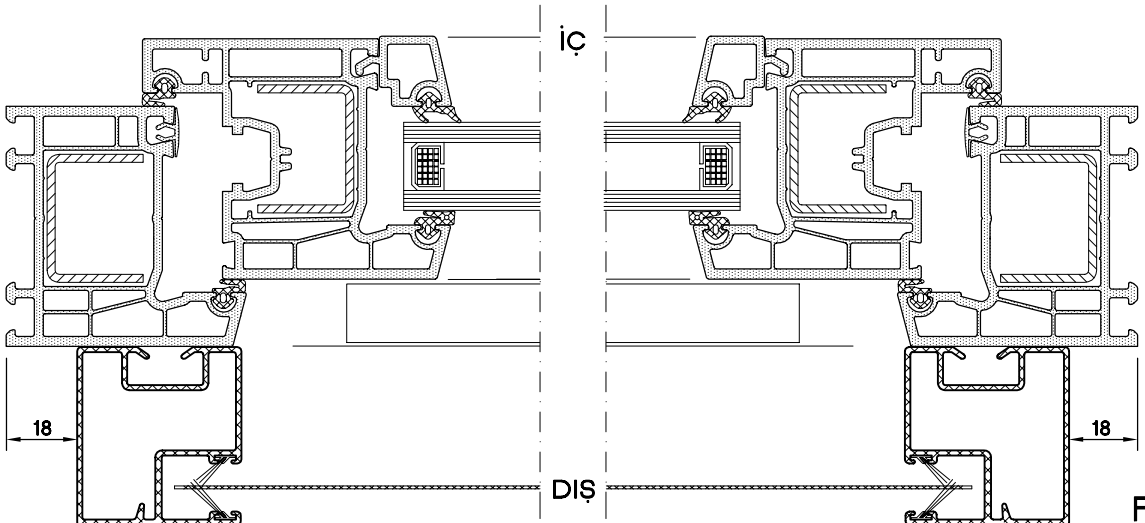

STOR SİNEKLİK SİSTEM DETAYI

AÇILIR PAN. AL. SİNEKLİK RAY PR.
6780.311

DIŞ

İÇ

SİNEKLİK GÖVDE TAKIMI

DIŞ GÖRÜNÜŞ

STOR SİNEKLİK KİLİTLEME PARÇ. (TK.)
E799.710

KESİT

İÇ

DIŞ

PLAN