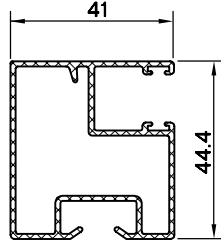

STOR SİNEKLİK SİSTEM DETAYI

AÇILIR PAN. AL. SİNEKLİK RAY PR.
6780.311

DIŞ

İÇ

SİNEKLİK GÖVDE TAKIMI

DIŞ GÖRÜNÜŞ

STOR SİNEKLİK KİLİTLEME PARÇ. (TK.)
E799.710

KESİT

İÇ

DIŞ

PLAN