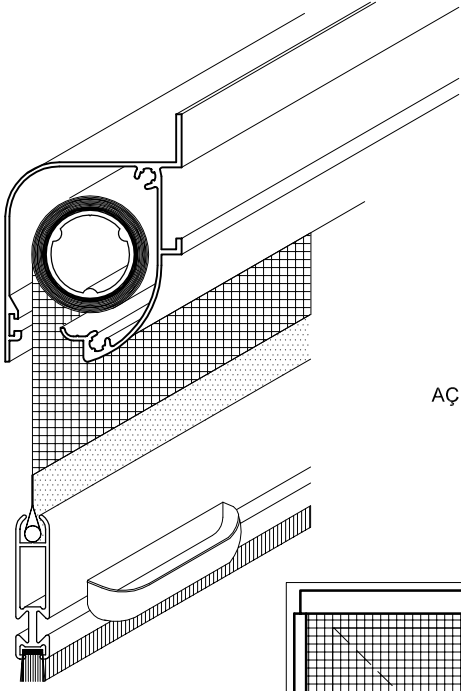

STOR SİNEKLİK SİSTEM DETAYI

AÇILIR PAN. AL. SİNEKLİK RAY PR.
6780.311

DIŞ

İÇ

SİNEKLİK GÖVDE TAKIMI

DIŞ GÖRÜNÜŞ

STOR SİNEKLİK KİLİTLEME PARÇ. (TK.)
E799.710

KESİT

İÇ

DIŞ

PLAN