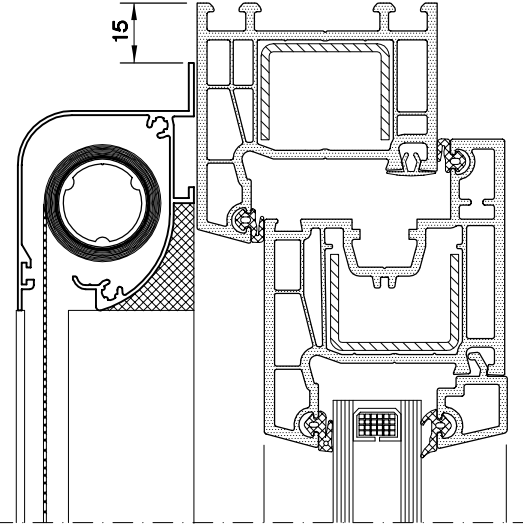

STOR SİNEKLİK SİSTEM DETAYI

AÇILIR PAN. AL. SİNEKLİK RAY PR.
6780.311

DIŞ

İÇ

SİNEKLİK GÖVDE TAKIMI

DIŞ GÖRÜNÜŞ

STOR SİNEKLİK KİLİTLEME PARÇ. (TK.)
E799.710

KESİT

İÇ

DIŞ

PLAN