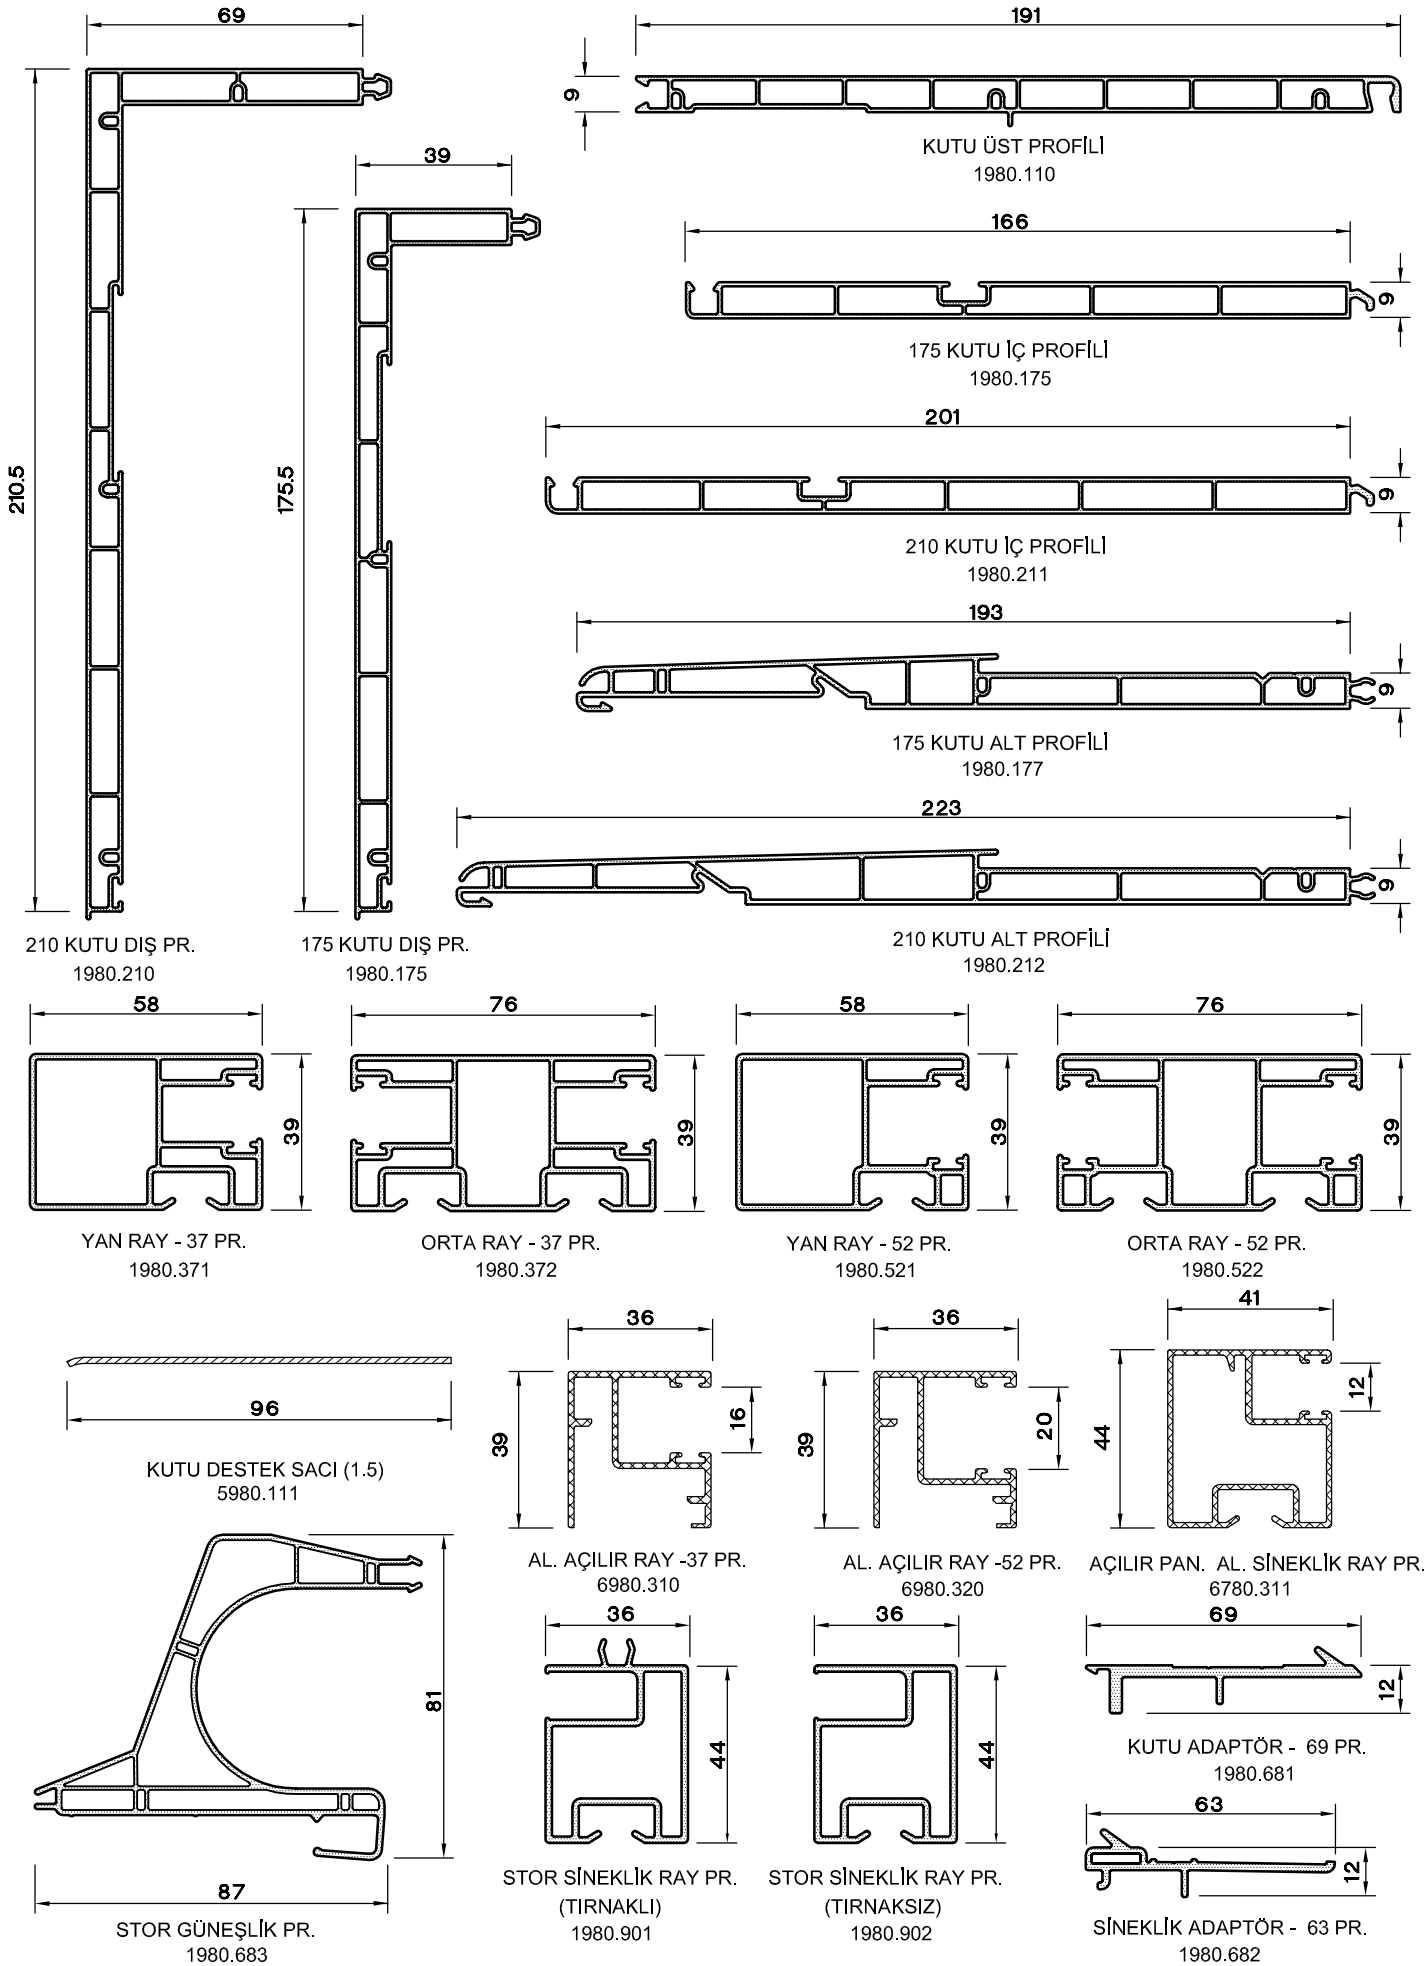

MONOBLOK PANJUR PROFİLLERİ

PANJUR DOĞRAMA PRENSİPLERİ

- * AÇILIR PANJUR (Güneşlik ve Sineklik)
- * SABİT PANJUR (Güneşlik ve Sineklik)
- * MOTORLU PANJUR (Duvardan Anahtarlı ve Uzaktan Kumandalı)

AÇILIR PANJUR

SABİT PANJUR

MOTORLU PANJUR

PANJUR KUTU PR. SETİ (210)

PANJUR KUTU PR. SETİ (175)

AÇILIR PANJUR

SABİT PANJUR

PANJUR			
LAMEL TİPİ	GENİŞLİK MAX	KUTU 175	KUTU 210
		YÜKSEKLİK MAX	YÜKSEKLİK MAX
37mm	140cm	220cm	260cm
52mm	190cm	150cm	240cm

PANJUR MONTAJ DETAYLARI

SABİT PANJUR (Güneşlik ve Sineklik)
PANJUR KUTU PR. SETİ (210)

AÇILIR PANJUR (Sineklik)
PANJUR KUTU PR. SETİ (210)

PANJUR MONTAJ DETAYLARI

SABİT PANJUR (Güneşlik ve Sinekli) PANJUR KUTU PR. SETİ (175)

DIŞ

İÇ

KESİT

İÇ

PANJUR KUTU İZİ

DIŞ

PLAN

402