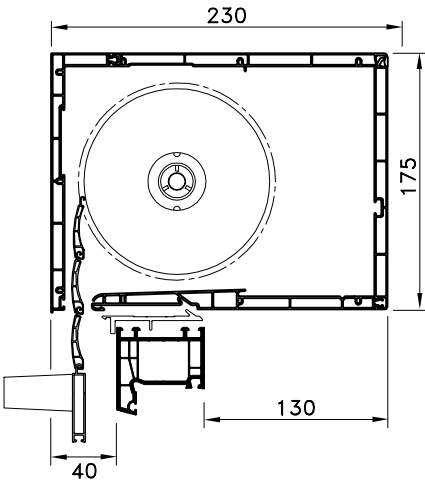

SABİT PANJUR

MOTORLU PANJUR

PANJUR KUTU PR. SETİ (210)

PANJUR KUTU PR. SETİ (175)

AÇILIR PANJUR

SABİT PANJUR

PANJUR			
LAMEL TİPİ	GENİŞLİK MAX	KUTU 175	KUTU 210
		YÜKSEKLİK MAX	YÜKSEKLİK MAX
37mm	140cm	220cm	260cm
52mm	190cm	150cm	240cm