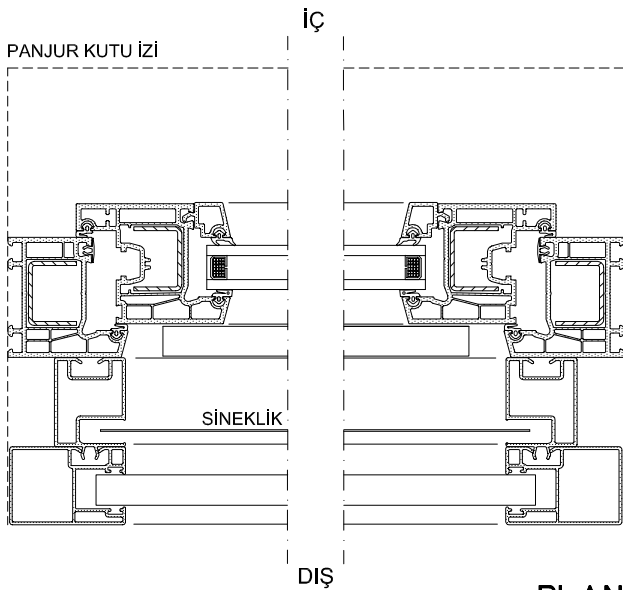

DIŞ İÇ

KESİT

AÇILIR PANJUR (Sinekli) PANJUR KUTU PR. SETİ (175)

DIŞ İÇ

KESİT

KİLİTLİ KAPI İÇİN PANJUR MONTAJ DETAYI

SABİT PANJUR

İZOLASYON

DIŞ

İÇ

KESİT

İÇ

PANJUR KUTU İZİ

DIŞ

PLAN

402