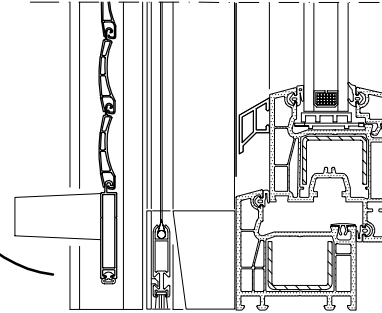

DIŞ İÇ

KESİT

AÇILIR PANJUR (Sinekli) PANJUR KUTU PR. SETİ (175)

DIŞ İÇ

KESİT

KİLİTLİ KAPI İÇİN PANJUR MONTAJ DETAYI

SABİT PANJUR

İZOLASYON

DIŞ

İÇ

KESİT

İÇ

PANJUR KUTU İZİ

DIŞ

PLAN

402