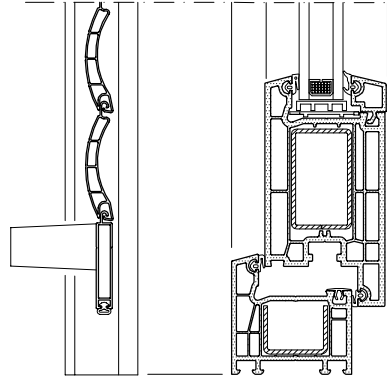

DIŞ İÇ

KESİT

AÇILIR PANJUR (Sinekli) PANJUR KUTU PR. SETİ (175)

DIŞ İÇ

KESİT

KİLİTLİ KAPI İÇİN PANJUR MONTAJ DETAYI

SABİT PANJUR

İZOLASYON

DIŞ

İÇ

KESİT

İÇ

PANJUR KUTU İZİ

DIŞ

PLAN

402