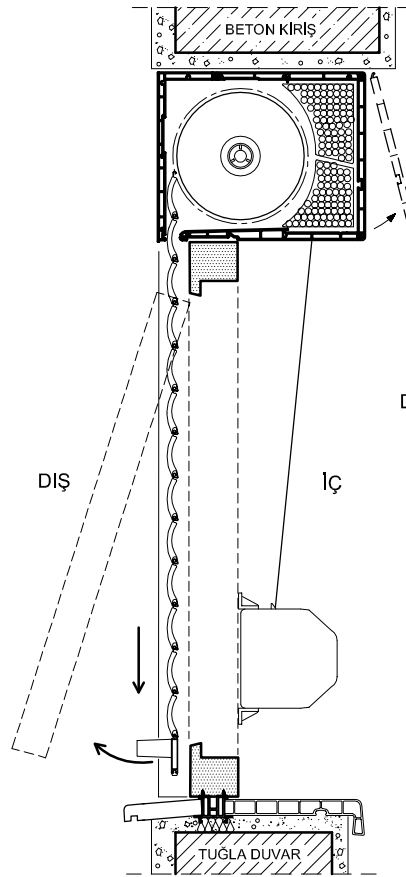

SABİT PANJUR

MOTORLU PANJUR

PANJUR KUTU PR. SETİ (210)

PANJUR KUTU PR. SETİ (175)

AÇILIR PANJUR

SABİT PANJUR

PANJUR			
LAMEL TİPİ	GENİŞLİK MAX	KUTU 175	KUTU 210
		YÜKSEKLİK MAX	YÜKSEKLİK MAX
37mm	140cm	220cm	260cm
52mm	190cm	150cm	240cm