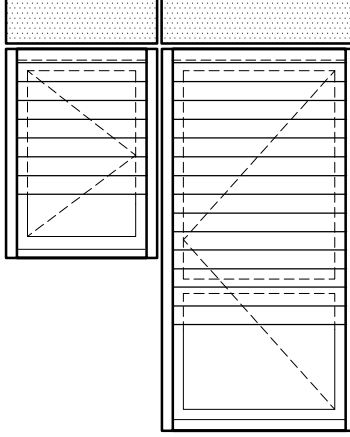

MONOBLOK PANJUR PROFİLLERİ

PANJUR DOĞRAMA PRENSİPLERİ

- * AÇILIR PANJUR (Güneşlik ve Sineklik)
- * SABİT PANJUR (Güneşlik ve Sineklik)
- * MOTORLU PANJUR (Duvardan Anahtarlı ve Uzaktan Kumandalı)

AÇILIR PANJUR

SABİT PANJUR

MOTORLU PANJUR

PANJUR KUTU PR. SETİ (210)

PANJUR KUTU PR. SETİ (175)

AÇILIR PANJUR

SABİT PANJUR

PANJUR			
LAMEL TİPİ	GENİŞLİK MAX	KUTU 175	KUTU 210
		YÜKSEKLİK MAX	YÜKSEKLİK MAX
37mm	140cm	220cm	260cm
52mm	190cm	150cm	240cm