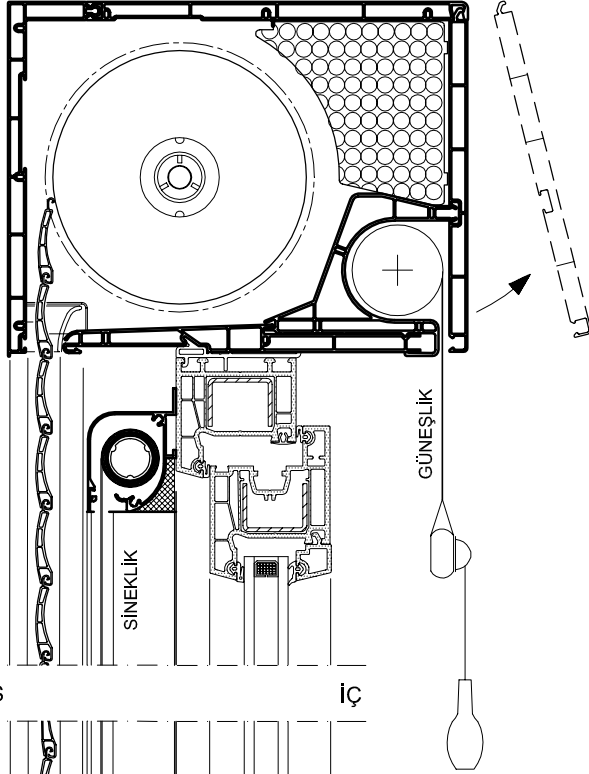

SABİT PANJUR

MOTORLU PANJUR

PANJUR KUTU PR. SETİ (210)

PANJUR KUTU PR. SETİ (175)

AÇILIR PANJUR

SABİT PANJUR

PANJUR			
LAMEL TİPİ	GENİŞLİK MAX	KUTU 175	KUTU 210
		YÜKSEKLİK MAX	YÜKSEKLİK MAX
37mm	140cm	220cm	260cm
52mm	190cm	150cm	240cm

PANJUR MONTAJ DETAYLARI

SABİT PANJUR (Güneşlik ve Sineklik)
PANJUR KUTU PR. SETİ (210)

AÇILIR PANJUR (Sineklik)
PANJUR KUTU PR. SETİ (210)

PANJUR MONTAJ DETAYLARI

SABİT PANJUR (Güneşlik ve Sinekli) PANJUR KUTU PR. SETİ (175)

DIŞ İÇ

KESİT

AÇILIR PANJUR (Sinekli) PANJUR KUTU PR. SETİ (175)

DIŞ İÇ

KESİT

KİLİTLİ KAPI İÇİN PANJUR MONTAJ DETAYI

SABİT PANJUR

İZOLASYON