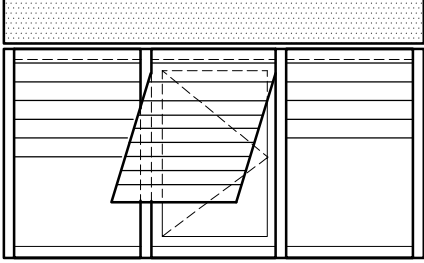

MONOBLOK PANJUR PROFİLLERİ

PANJUR DOĞRAMA PRENSİPLERİ

- * AÇILIR PANJUR (Güneşlik ve Sineklik)
- * SABİT PANJUR (Güneşlik ve Sineklik)
- * MOTORLU PANJUR (Duvardan Anahtarlı ve Uzaktan Kumandalı)

AÇILIR PANJUR

SABİT PANJUR

MOTORLU PANJUR

PANJUR KUTU PR. SETİ (210)

PANJUR KUTU PR. SETİ (175)

AÇILIR PANJUR

SABİT PANJUR

PANJUR			
LAMEL TİPİ	GENİŞLİK MAX	KUTU 175	KUTU 210
		YÜKSEKLİK MAX	YÜKSEKLİK MAX
37mm	140cm	220cm	260cm
52mm	190cm	150cm	240cm