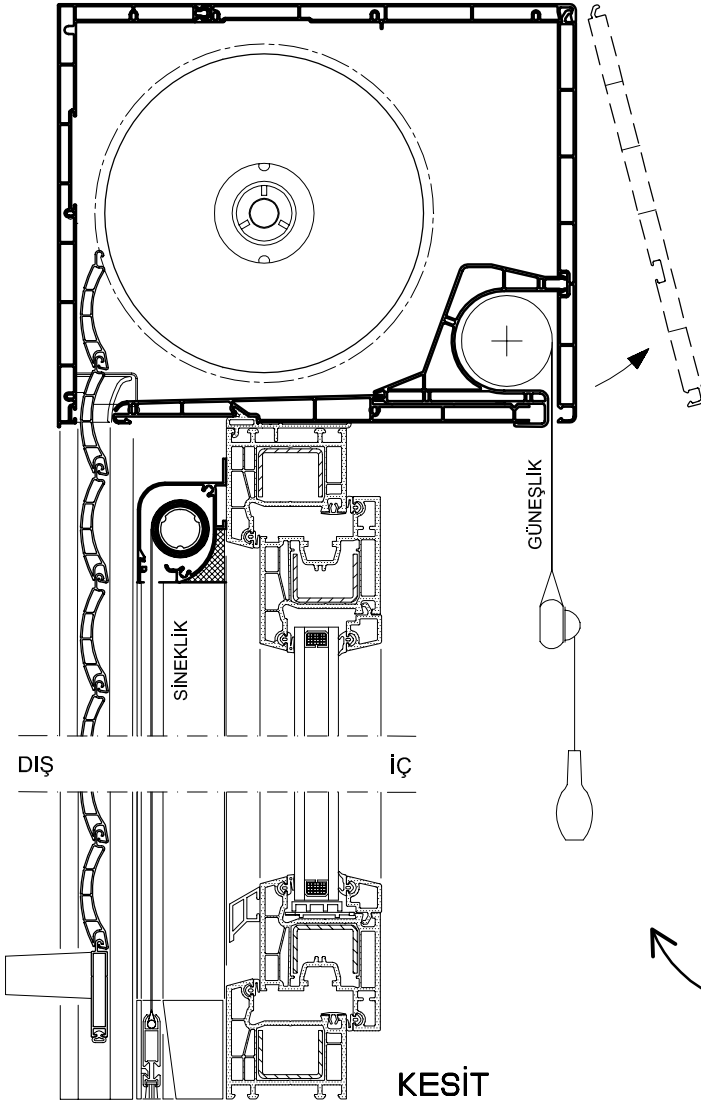

PANJUR MONTAJ DETAYLARI

SABİT PANJUR (Güneşlik ve Sineklik)
PANJUR KUTU PR. SETİ (210)