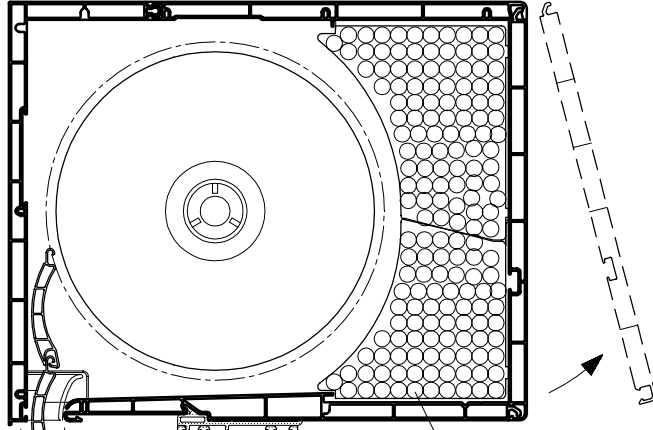

DIŞ İÇ

KESİT

AÇILIR PANJUR (Sinekli) PANJUR KUTU PR. SETİ (175)

DIŞ İÇ

KESİT

KİLİTLİ KAPI İÇİN PANJUR MONTAJ DETAYI

SABİT PANJUR

İZOLASYON

DIŞ

İÇ

KESİT

İÇ

PANJUR KUTU İZİ

DIŞ

PLAN

402