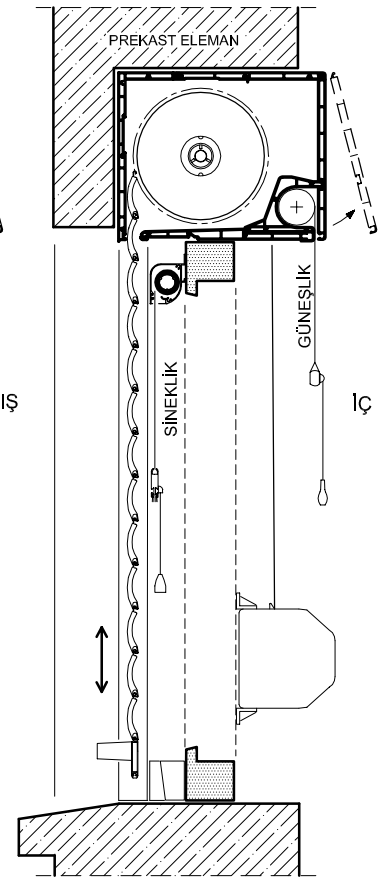

SABİT PANJUR

MOTORLU PANJUR

PANJUR KUTU PR. SETİ (210)

PANJUR KUTU PR. SETİ (175)

AÇILIR PANJUR

SABİT PANJUR

PANJUR			
LAMEL TİPİ	GENİŞLİK MAX	KUTU 175	KUTU 210
		YÜKSEKLİK MAX	YÜKSEKLİK MAX
37mm	140cm	220cm	260cm
52mm	190cm	150cm	240cm