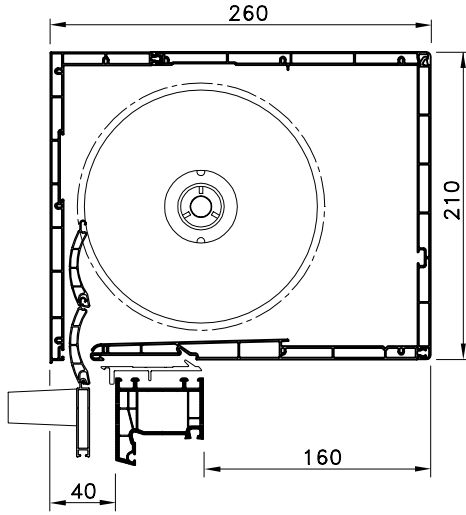

SABİT PANJUR

MOTORLU PANJUR

PANJUR KUTU PR. SETİ (210)

PANJUR KUTU PR. SETİ (175)

AÇILIR PANJUR

SABİT PANJUR

PANJUR			
LAMEL TİPİ	GENİŞLİK MAX	KUTU 175	KUTU 210
		YÜKSEKLİK MAX	YÜKSEKLİK MAX
37mm	140cm	220cm	260cm
52mm	190cm	150cm	240cm