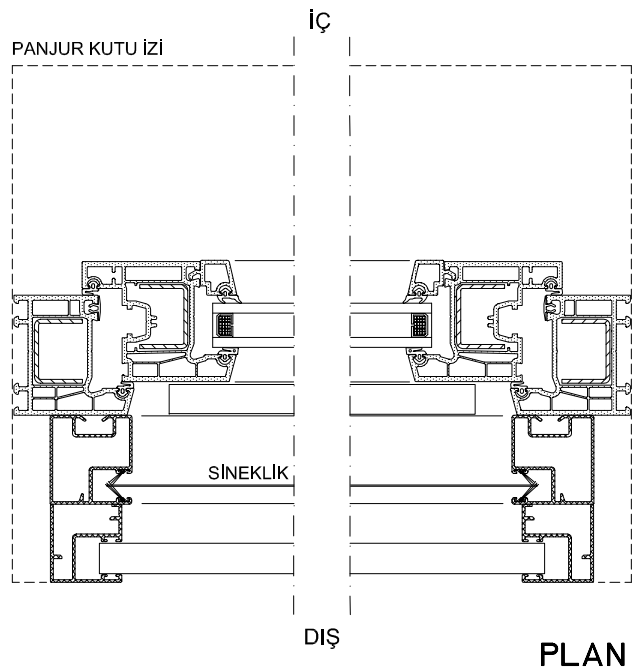

SABİT PANJUR

MOTORLU PANJUR

PANJUR KUTU PR. SETİ (210)

PANJUR KUTU PR. SETİ (175)

AÇILIR PANJUR

SABİT PANJUR

PANJUR			
LAMEL TİPİ	GENİŞLİK MAX	KUTU 175	KUTU 210
		YÜKSEKLİK MAX	YÜKSEKLİK MAX
37mm	140cm	220cm	260cm
52mm	190cm	150cm	240cm

PANJUR MONTAJ DETAYLARI

SABİT PANJUR (Güneşlik ve Sineklik)
PANJUR KUTU PR. SETİ (210)

AÇILIR PANJUR (Sineklik)
PANJUR KUTU PR. SETİ (210)

PANJUR MONTAJ DETAYLARI

SABİT PANJUR (Güneşlik ve Sinekli) PANJUR KUTU PR. SETİ (175)