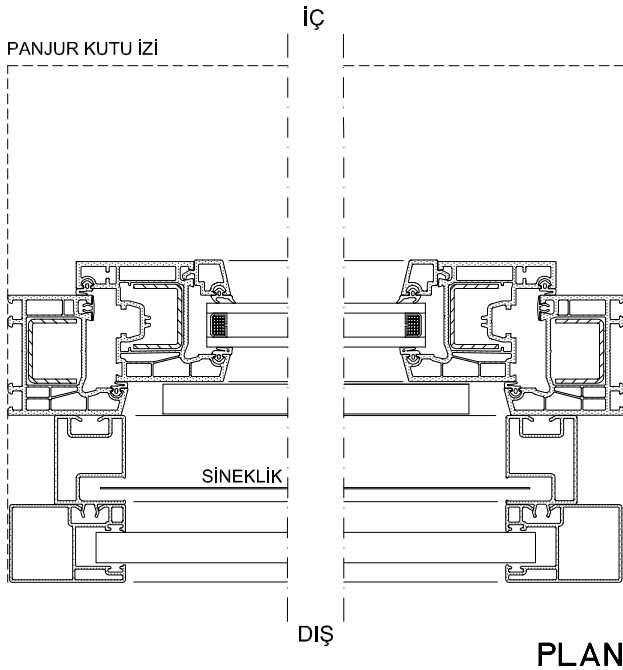

SABİT PANJUR

MOTORLU PANJUR

PANJUR KUTU PR. SETİ (210)

PANJUR KUTU PR. SETİ (175)

AÇILIR PANJUR

SABİT PANJUR

PANJUR			
LAMEL TİPİ	GENİŞLİK MAX	KUTU 175	KUTU 210
		YÜKSEKLİK MAX	YÜKSEKLİK MAX
37mm	140cm	220cm	260cm
52mm	190cm	150cm	240cm

PANJUR MONTAJ DETAYLARI

SABİT PANJUR (Güneşlik ve Sineklik)
PANJUR KUTU PR. SETİ (210)

AÇILIR PANJUR (Sineklik)
PANJUR KUTU PR. SETİ (210)

PANJUR MONTAJ DETAYLARI

SABİT PANJUR (Güneşlik ve Sinekli) PANJUR KUTU PR. SETİ (175)