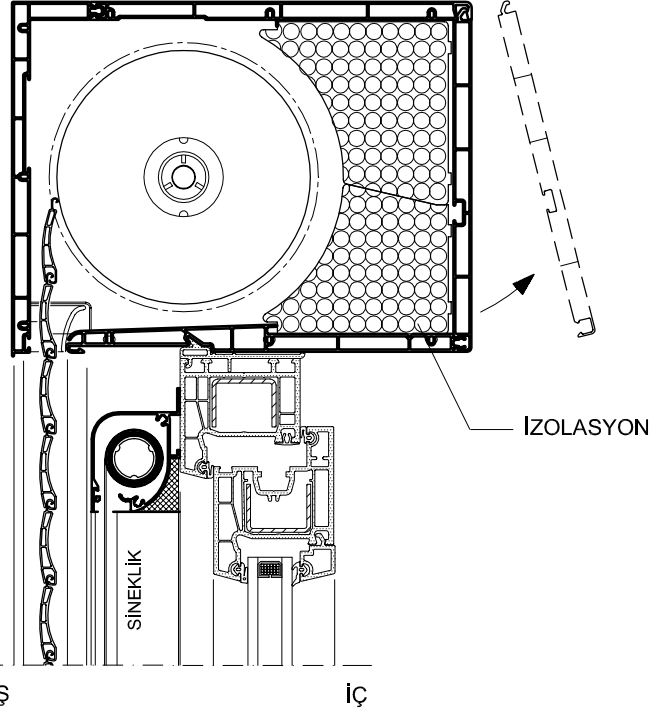

SABİT PANJUR

MOTORLU PANJUR

PANJUR KUTU PR. SETİ (210)

PANJUR KUTU PR. SETİ (175)

AÇILIR PANJUR

SABİT PANJUR

PANJUR			
LAMEL TİPİ	GENİŞLİK MAX	KUTU 175	KUTU 210
		YÜKSEKLİK MAX	YÜKSEKLİK MAX
37mm	140cm	220cm	260cm
52mm	190cm	150cm	240cm

PANJUR MONTAJ DETAYLARI

SABİT PANJUR (Güneşlik ve Sineklik)
PANJUR KUTU PR. SETİ (210)

AÇILIR PANJUR (Sineklik)
PANJUR KUTU PR. SETİ (210)

PANJUR MONTAJ DETAYLARI

SABİT PANJUR (Güneşlik ve Sinekli) PANJUR KUTU PR. SETİ (175)

DIŞ İÇ

KESİT

AÇILIR PANJUR (Sinekli) PANJUR KUTU PR. SETİ (175)

DIŞ İÇ

KESİT

KİLİTLİ KAPI İÇİN PANJUR MONTAJ DETAYI

SABİT PANJUR

İZOLASYON