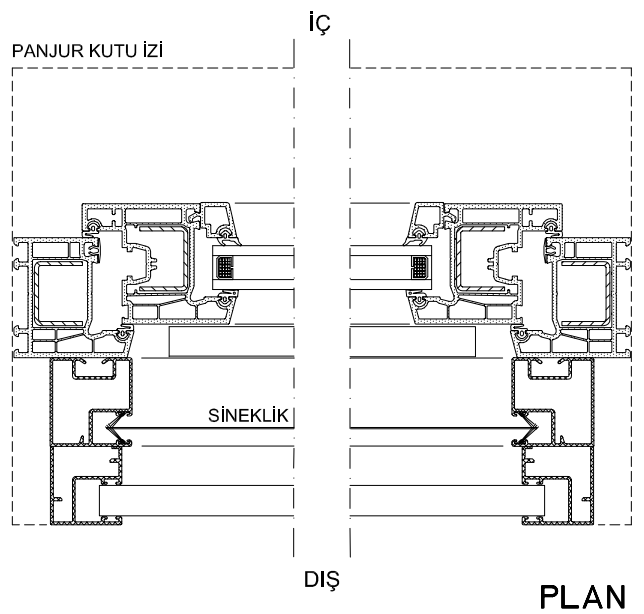

SABİT PANJUR

MOTORLU PANJUR

PANJUR KUTU PR. SETİ (210)

PANJUR KUTU PR. SETİ (175)

AÇILIR PANJUR

SABİT PANJUR

PANJUR			
LAMEL TİPİ	GENİŞLİK MAX	KUTU 175	KUTU 210
		YÜKSEKLİK MAX	YÜKSEKLİK MAX
37mm	140cm	220cm	260cm
52mm	190cm	150cm	240cm

PANJUR MONTAJ DETAYLARI

SABİT PANJUR (Güneşlik ve Sineklik)
PANJUR KUTU PR. SETİ (210)

AÇILIR PANJUR (Sineklik)
PANJUR KUTU PR. SETİ (210)

PANJUR MONTAJ DETAYLARI

SABİT PANJUR (Güneşlik ve Sinekli) PANJUR KUTU PR. SETİ (175)

DIŞ İÇ

KESİT

AÇILIR PANJUR (Sinekli) PANJUR KUTU PR. SETİ (175)

DIŞ İÇ

KESİT

KİLİTLİ KAPI İÇİN PANJUR MONTAJ DETAYI

SABİT PANJUR

İZOLASYON

DIŞ

İÇ

KESİT

İÇ

PANJUR KUTU İZİ

DIŞ

PLAN

402