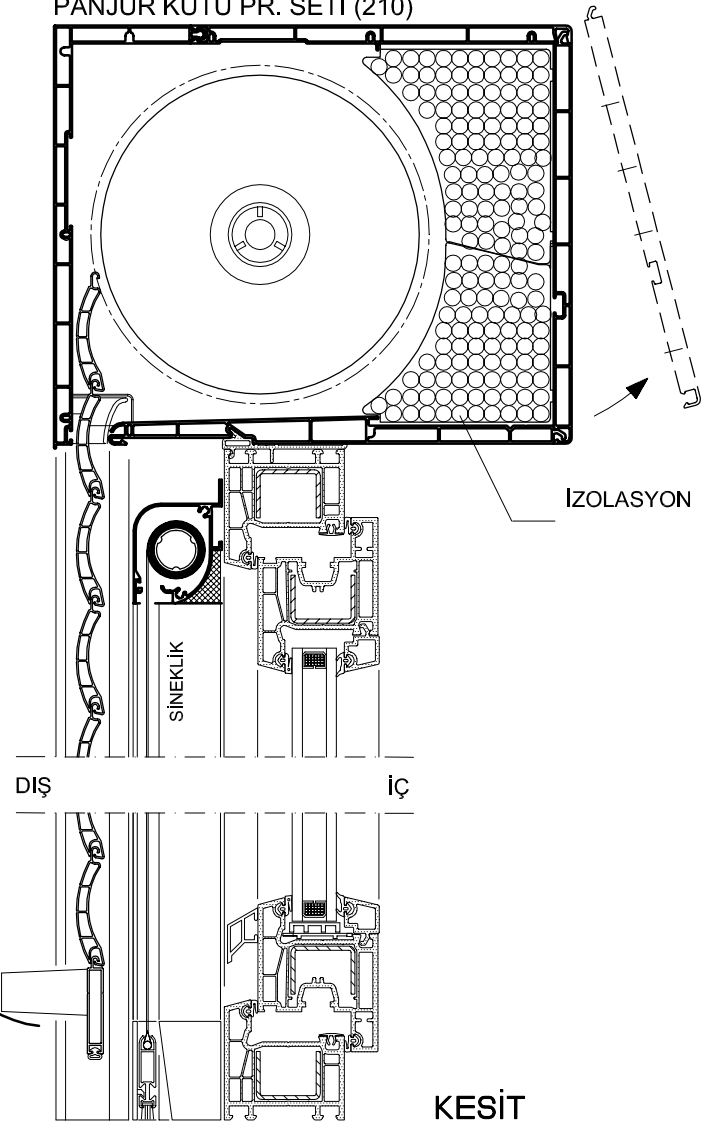

PANJUR MONTAJ DETAYLARI

AÇILIR PANJUR (Sineklik)
PANJUR KUTU PR. SETİ (210)