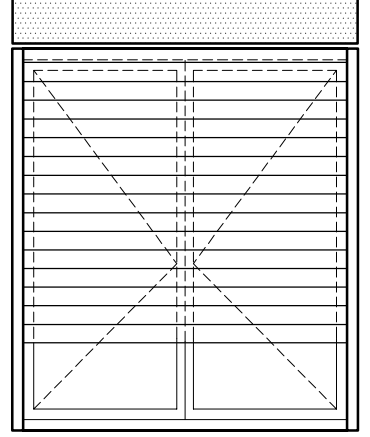

MONOBLOK PANJUR PROFİLLERİ

PANJUR DOĞRAMA PRENSİPLERİ

- * AÇILIR PANJUR (Güneşlik ve Sineklik)
- * SABİT PANJUR (Güneşlik ve Sineklik)
- * MOTORLU PANJUR (Duvardan Anahtarlı ve Uzaktan Kumandalı)

AÇILIR PANJUR

SABİT PANJUR

MOTORLU PANJUR

PANJUR KUTU PR. SETİ (210)

PANJUR KUTU PR. SETİ (175)

AÇILIR PANJUR

SABİT PANJUR

PANJUR			
LAMEL TİPİ	GENİŞLİK MAX	KUTU 175	KUTU 210
		YÜKSEKLİK MAX	YÜKSEKLİK MAX
37mm	140cm	220cm	260cm
52mm	190cm	150cm	240cm