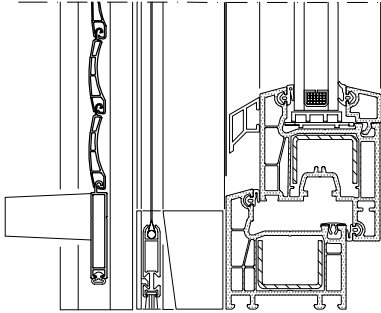

SABİT PANJUR

MOTORLU PANJUR

PANJUR KUTU PR. SETİ (210)

PANJUR KUTU PR. SETİ (175)

AÇILIR PANJUR

SABİT PANJUR

PANJUR			
LAMEL TİPİ	GENİŞLİK MAX	KUTU 175	KUTU 210
		YÜKSEKLİK MAX	YÜKSEKLİK MAX
37mm	140cm	220cm	260cm
52mm	190cm	150cm	240cm

PANJUR MONTAJ DETAYLARI

SABİT PANJUR (Güneşlik ve Sineklik)
PANJUR KUTU PR. SETİ (210)

AÇILIR PANJUR (Sineklik)
PANJUR KUTU PR. SETİ (210)

PANJUR MONTAJ DETAYLARI

SABİT PANJUR (Güneşlik ve Sinekli) PANJUR KUTU PR. SETİ (175)

DIŞ İÇ

KESİT

AÇILIR PANJUR (Sinekli) PANJUR KUTU PR. SETİ (175)

DIŞ İÇ

KESİT

KİLİTLİ KAPI İÇİN PANJUR MONTAJ DETAYI

SABİT PANJUR

İZOLASYON