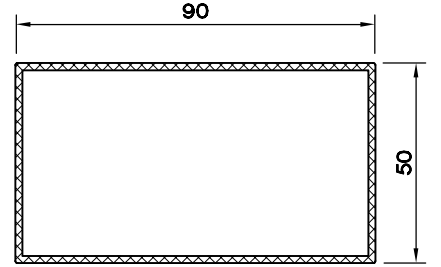

ALÜMİNYUM PROFİLLER

AL. KAPI ALTIĞI PR.
6399.120

AL. KAPI ALTIĞI PR.
6399.124

AL. KAPI ALTIĞI-16 PR.
6399.126

AL. EŞİK PR.
6399.103

AL. BORU Ø 50
6199.250

AL. PARAPET ADAPTÖR PR.
6599.201

AL. ADAPTÖR PR. (50)
6599.301

AL. EŞİK PR.
6399.101

AL. BORU Ø 40
6199.240

AL. KUTU PR. (40 X 60)
6160.146

AL. KUTU PR. (50 X 90)
6099.159

AL. DENİZLİK PR. (120)
6399.512

AL. DENİZLİK PR. (150)
6399.515

AL. DENİZLİK PR. (200)
6399.520

AL. DENİZLİK UÇ KAPAMA (TAKIM)
E399.327