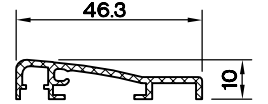

ALÜMİNYUM PROFİLLER

AL. KAPI ALTIĞI PR.
6399.120

AL. KAPI ALTIĞI PR.
6399.124

AL. KAPI ALTIĞI-16 PR.
6399.126

AL. EŞİK PR.
6399.103

AL. BORU Ø 50
6199.250

AL. PARAPET ADAPTÖR PR.
6599.201

AL. ADAPTÖR PR. (50)
6599.301

AL. EŞİK PR.
6399.101

AL. BORU Ø 40
6199.240

AL. KUTU PR. (40 X 60)
6160.146

AL. KUTU PR. (50 X 90)
6099.159

AL. DENİZLİK PR. (120)
6399.512

AL. DENİZLİK PR. (150)
6399.515

AL. DENİZLİK PR. (200)
6399.520

AL. DENİZLİK UÇ KAPAMA (TAKIM)
E399.327