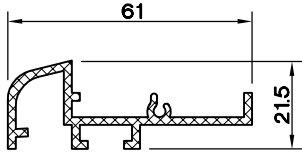

ALÜMİNYUM PROFİLLER

AL. KAPI ALTIĞI PR.
6399.120

AL. KAPI ALTIĞI PR.
6399.124

AL. KAPI ALTIĞI-16 PR.
6399.126

AL. EŞİK PR.
6399.103

AL. BORU Ø 50
6199.250

AL. PARAPET ADAPTÖR PR.
6599.201

AL. ADAPTÖR PR. (50)
6599.301

AL. EŞİK PR.
6399.101

AL. BORU Ø 40
6199.240

AL. KUTU PR. (40 X 60)
6160.146

AL. KUTU PR. (50 X 90)
6099.159

AL. DENİZLİK PR. (120)
6399.512

AL. DENİZLİK PR. (150)
6399.515

AL. DENİZLİK PR. (200)
6399.520

AL. DENİZLİK UÇ KAPAMA (TAKIM)
E399.327