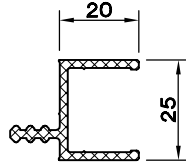

ALÜMİNYUM PROFİLLER

AL. KAPI ALTIĞI PR.
6399.120

AL. KAPI ALTIĞI PR.
6399.124

AL. KAPI ALTIĞI-16 PR.
6399.126

AL. EŞİK PR.
6399.103

AL. BORU Ø 50
6199.250

AL. PARAPET ADAPTÖR PR.
6599.201

AL. ADAPTÖR PR. (50)
6599.301

AL. EŞİK PR.
6399.101

AL. BORU Ø 40
6199.240

AL. KUTU PR. (40 X 60)
6160.146

AL. KUTU PR. (50 X 90)
6099.159

AL. DENİZLİK PR. (120)
6399.512

AL. DENİZLİK PR. (150)
6399.515

AL. DENİZLİK PR. (200)
6399.520

AL. DENİZLİK UÇ KAPAMA (TAKIM)
E399.327