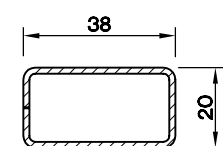

ORTAKAYIT -82  
DESTEK SAÇI (30 X 30 X 2.0)  
5199.312

U PROFİLİ (2.0)  
5199.111

KUTU PR.  
(50 X 30 X 2.0)  
5399.222

KUTU PR.  
(30 X 40 X 1.5)  
5399.311

KUTU PR.  
(40 X 40 X 1.5)  
5399.411

135° KÖŞE DÖNÜŞ  
DESTEK SAÇI (1.5)  
5399.421

KUTU PR. (50 X 90 X 2.0)  
5399.232

KUTU PR.  
(75 X 15 X 2.0)  
5399.112

KUTU PR. (10 X 30 X 1.5)  
5160.321

KUTU PR. (10 X 40 X 1.5)  
51S7.111

KUTU PR. (10 X 40 X 2.0)  
51S7.112

D.A. KANAT-96/3  
DESTEK SAÇI (1.5)  
5160.421

KUTU PR. (40 X 60 X 1.5)  
5160.511

KUTU PR. (40 X 60 X 2.0)  
5160.512

KANAT-76  
DELİKLİ DES. SAÇI (1.5)  
5260.411

D.A. KANAT-96  
DELİKLİ DES. SAÇI (1.5)  
5260.421

KUTU PR. (20 X 38 X 1.5)  
5399.211

KUTU PR. (20 X 38 X 2.0)  
5399.212

D.A. KANAT-96/3  
DESTEK SAÇI (2.0)  
5160.422