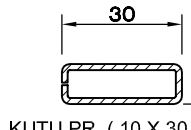

KANAT -50/3  
DESTEK SAÇI (2.0)  
5160.411

BİNİLİ KANAT -82/2  
DESTEK SAÇI (1.5)  
5160.231

KANAT -76  
DESTEK SAÇI (1.5)  
5160.411

DAMLALIKLI KANAT -62  
DESTEK SAÇI (1.5)  
5160.241

KUTU PR.  
(50 X 30 X 2.0)  
5399.222

ORTAKAYIT -82  
DESTEK SAÇI (30 X 30 X 2.0)  
5199.312

U PROFİLİ (2.0)  
5199.111

KUTU PR.  
(50 X 30 X 2.0)  
5399.222

KUTU PR.  
(30 X 40 X 1.5)  
5399.311

KUTU PR.  
(40 X 40 X 1.5)  
5399.411

135° KÖŞE DÖNÜŞ  
DESTEK SAÇI (1.5)  
5399.421

KUTU PR. (50 X 90 X 2.0)  
5399.232

KUTU PR.  
(75 X 15 X 2.0)  
5399.112

KUTU PR. (10 X 30 X 1.5)  
5160.321

KUTU PR. (10 X 40 X 1.5)  
51S7.111

KUTU PR. (10 X 40 X 2.0)  
51S7.112

D.A. KANAT-96/3  
DESTEK SAÇI (1.5)  
5160.421

KUTU PR. (40 X 60 X 1.5)  
5160.511

KUTU PR. (40 X 60 X 2.0)  
5160.512

KANAT-76  
DELİKLİ DES. SAÇI (1.5)  
5260.411

D.A. KANAT-96  
DELİKLİ DES. SAÇI (1.5)  
5260.421

KUTU PR. (20 X 38 X 1.5)  
5399.211