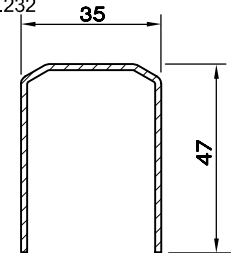

ORTAKAYIT -82  
DESTEK SAÇI (30 X 30 X 2.0)  
5199.312

U PROFİLİ (2.0)  
5199.111

KUTU PR.  
(50 X 30 X 2.0)  
5399.222

KUTU PR.  
(30 X 40 X 1.5)  
5399.311

KUTU PR.  
(40 X 40 X 1.5)  
5399.411

135° KÖŞE DÖNÜŞ  
DESTEK SAÇI (1.5)  
5399.421

KUTU PR. (50 X 90 X 2.0)  
5399.232

KUTU PR.  
(75 X 15 X 2.0)  
5399.112

KUTU PR. (10 X 30 X 1.5)  
5160.321

KUTU PR. (10 X 40 X 1.5)  
51S7.111

KUTU PR. (10 X 40 X 2.0)  
51S7.112

D.A. KANAT-96/3  
DESTEK SAÇI (1.5)  
5160.421

KUTU PR. (40 X 60 X 1.5)  
5160.511

KUTU PR. (40 X 60 X 2.0)  
5160.512

KANAT-76  
DELİKLİ DES. SAÇI (1.5)  
5260.411

D.A. KANAT-96  
DELİKLİ DES. SAÇI (1.5)  
5260.421

KUTU PR. (20 X 38 X 1.5)  
5399.211

KUTU PR. (20 X 38 X 2.0)  
5399.212

D.A. KANAT-96/3  
DESTEK SAÇI (2.0)  
5160.422