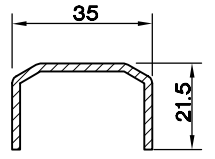

# DESTEK SAÇLARI

KASA -67  
DESTEK SAÇI (1.5)  
5160.111

KASA -67  
DESTEK SAÇI (2.0)  
5160.112

KASA -87  
DESTEK SAÇI (1.5)  
5160.121

KANAT -62/3  
DESTEK SAÇI (2.0)  
5160.212

KANAT -62/2  
DESTEK SAÇI (1.5)  
5160.221

KANAT -50/3  
DESTEK SAÇI (2.0)  
5160.411

BİNİLİ KANAT -82/2  
DESTEK SAÇI (1.5)  
5160.231

KANAT -76  
DESTEK SAÇI (1.5)  
5160.411

DAMLALIKLI KANAT -62  
DESTEK SAÇI (1.5)  
5160.241

KUTU PR.  
(50 X 30 X 2.0)  
5399.222

ORTAKAYIT -82  
DESTEK SAÇI (30 X 30 X 2.0)  
5199.312

U PROFİLİ (2.0)  
5199.111

KUTU PR.  
(50 X 30 X 2.0)  
5399.222

KUTU PR.  
(30 X 40 X 1.5)  
5399.311

KUTU PR.  
(40 X 40 X 1.5)  
5399.411

135° KÖŞE DÖNÜŞ  
DESTEK SAÇI (1.5)  
5399.421

KUTU PR. (40 X 60 X 1.5)  
5160.511

KUTU PR. (40 X 60 X 2.0)  
5160.512

KANAT-76  
DELİKLİ DES. SAÇI (1.5)  
5260.411

D.A. KANAT-96  
DELİKLİ DES. SAÇI (1.5)  
5260.421

KUTU PR. (20 X 38 X 1.5)  
5399.211