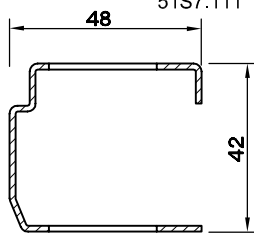

ORTAKAYIT -82  
DESTEK SAÇI (30 X 30 X 2.0)  
5199.312

U PROFİLİ (2.0)  
5199.111

KUTU PR.  
(50 X 30 X 2.0)  
5399.222

KUTU PR.  
(30 X 40 X 1.5)  
5399.311

KUTU PR.  
(40 X 40 X 1.5)  
5399.411

135° KÖŞE DÖNÜŞ  
DESTEK SAÇI (1.5)  
5399.421

KUTU PR. (50 X 90 X 2.0)  
5399.232

KUTU PR.  
(75 X 15 X 2.0)  
5399.112

KUTU PR. (10 X 30 X 1.5)  
5160.321

KUTU PR. (10 X 40 X 1.5)  
51S7.111

KUTU PR. (10 X 40 X 2.0)  
51S7.112

D.A. KANAT-96/3  
DESTEK SAÇI (1.5)  
5160.421

KUTU PR. (40 X 60 X 1.5)  
5160.511

KUTU PR. (40 X 60 X 2.0)  
5160.512

KANAT-76  
DELİKLİ DES. SAÇI (1.5)  
5260.411

D.A. KANAT-96  
DELİKLİ DES. SAÇI (1.5)  
5260.421

KUTU PR. (20 X 38 X 1.5)  
5399.211

KUTU PR. (20 X 38 X 2.0)  
5399.212

D.A. KANAT-96/3  
DESTEK SAÇI (2.0)  
5160.422