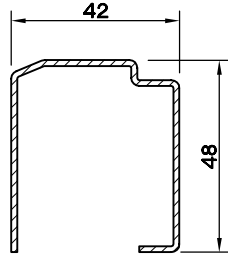

# DESTEK SAÇLARI

KASA -67  
DESTEK SAÇI (1.5)  
5160.111

KASA -67  
DESTEK SAÇI (2.0)  
5160.112

KASA -87  
DESTEK SAÇI (1.5)  
5160.121

KANAT -62/3  
DESTEK SAÇI (2.0)  
5160.212

KANAT -62/2  
DESTEK SAÇI (1.5)  
5160.221

KANAT -50/3  
DESTEK SAÇI (2.0)  
5160.411

BİNİLİ KANAT -82/2  
DESTEK SAÇI (1.5)  
5160.231

KANAT -76  
DESTEK SAÇI (1.5)  
5160.411

DAMLALIKLI KANAT -62  
DESTEK SAÇI (1.5)  
5160.241

KUTU PR.  
(50 X 30 X 2.0)  
5399.222

ORTAKAYIT -82  
DESTEK SAÇI (30 X 30 X 2.0)  
5199.312

U PROFİLİ (2.0)  
5199.111

KUTU PR.  
(50 X 30 X 2.0)  
5399.222

KUTU PR.  
(30 X 40 X 1.5)  
5399.311

KUTU PR.  
(40 X 40 X 1.5)  
5399.411

135° KÖŞE DÖNÜŞ  
DESTEK SAÇI (1.5)  
5399.421

KUTU PR. (40 X 60 X 1.5)  
5160.511

KUTU PR. (40 X 60 X 2.0)  
5160.512

KANAT-76  
DELİKLİ DES. SAÇI (1.5)  
5260.411

D.A. KANAT-96  
DELİKLİ DES. SAÇI (1.5)  
5260.421

KUTU PR. (20 X 38 X 1.5)  
5399.211