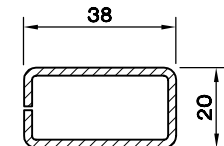

ORTAKAYIT -82  
DESTEK SAÇI (30 X 30 X 2.0)  
5199.312

U PROFİLİ (2.0)  
5199.111

KUTU PR.  
(50 X 30 X 2.0)  
5399.222

KUTU PR.  
(30 X 40 X 1.5)  
5399.311

KUTU PR.  
(40 X 40 X 1.5)  
5399.411

135° KÖŞE DÖNÜŞ  
DESTEK SAÇI (1.5)  
5399.421

KUTU PR. (50 X 90 X 2.0)  
5399.232

KUTU PR.  
(75 X 15 X 2.0)  
5399.112

KUTU PR. (10 X 30 X 1.5)  
5160.321

KUTU PR. (10 X 40 X 1.5)  
51S7.111

KUTU PR. (10 X 40 X 2.0)  
51S7.112

D.A. KANAT-96/3  
DESTEK SAÇI (1.5)  
5160.421

KUTU PR. (40 X 60 X 1.5)  
5160.511

KUTU PR. (40 X 60 X 2.0)  
5160.512

KANAT-76  
DELİKLİ DES. SAÇI (1.5)  
5260.411

D.A. KANAT-96  
DELİKLİ DES. SAÇI (1.5)  
5260.421

KUTU PR. (20 X 38 X 1.5)  
5399.211

KUTU PR. (20 X 38 X 2.0)  
5399.212

D.A. KANAT-96/3  
DESTEK SAÇI (2.0)  
5160.422