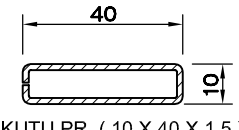

ORTAKAYIT -82  
DESTEK SAÇI (30 X 30 X 2.0)  
5199.312

U PROFİLİ (2.0)  
5199.111

KUTU PR.  
(50 X 30 X 2.0)  
5399.222

KUTU PR.  
(30 X 40 X 1.5)  
5399.311

KUTU PR.  
(40 X 40 X 1.5)  
5399.411

135° KÖŞE DÖNÜŞ  
DESTEK SAÇI (1.5)  
5399.421

KUTU PR. (50 X 90 X 2.0)  
5399.232

KUTU PR.  
(75 X 15 X 2.0)  
5399.112

KUTU PR. (10 X 30 X 1.5)  
5160.321

KUTU PR. (10 X 40 X 1.5)  
51S7.111

KUTU PR. (10 X 40 X 2.0)  
51S7.112

D.A. KANAT-96/3  
DESTEK SAÇI (1.5)  
5160.421