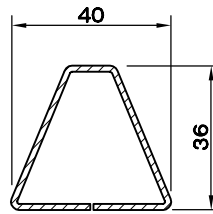

KANAT -50/3  
DESTEK SAÇI (1.5)  
5160.251

ORTAKAYIT -70/3  
DESTEK SAÇI (30 X 20 X 1.5)  
5160.331

ORTAKAYIT -70/3  
DESTEK SAÇI (30 X 20 X 2.0)  
5160.332

ORTAKAYIT -82  
DESTEK SAÇI (30 X 30 X 1.5)  
5199.311

ORTAKAYIT -82  
DESTEK SAÇI (30 X 30 X 2.0)  
5199.312

U PROFİLİ (2.0)  
5199.111

KUTU PR.  
(50 X 30 X 2.0)  
5399.222

KUTU PR.  
(30 X 40 X 1.5)  
5399.311

KUTU PR.  
(40 X 40 X 1.5)  
5399.411

135° KÖŞE DÖNÜŞ  
DESTEK SAÇI (1.5)  
5399.421

KUTU PR. (50 X 90 X 2.0)  
5399.232

KUTU PR.  
(75 X 15 X 2.0)  
5399.112

KUTU PR. (10 X 30 X 1.5)  
5160.321

KUTU PR. (10 X 40 X 1.5)  
51S7.111

KUTU PR. (10 X 40 X 2.0)  
51S7.112

D.A. KANAT-96/3  
DESTEK SAÇI (1.5)  
5160.421

KUTU PR. (40 X 60 X 1.5)  
5160.511

KUTU PR. (40 X 60 X 2.0)  
5160.512

KANAT-76  
DELİKLİ DES. SAÇI (1.5)  
5260.411

D.A. KANAT-96  
DELİKLİ DES. SAÇI (1.5)  
5260.421

KUTU PR. (20 X 38 X 1.5)  
5399.211