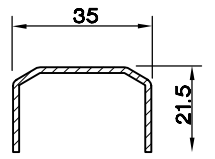

KANAT -50/3  
DESTEK SAÇI (2.0)  
5160.411

BİNİLİ KANAT -82/2  
DESTEK SAÇI (1.5)  
5160.231

KANAT -76  
DESTEK SAÇI (1.5)  
5160.411

DAMLALIKLI KANAT -62  
DESTEK SAÇI (1.5)  
5160.241

KUTU PR.  
(50 X 30 X 2.0)  
5399.222

KANAT -50/3  
DESTEK SAÇI (1.5)  
5160.251

ORTAKAYIT -70/3  
DESTEK SAÇI (30 X 20 X 1.5)  
5160.331

ORTAKAYIT -70/3  
DESTEK SAÇI (30 X 20 X 2.0)  
5160.332

ORTAKAYIT -82  
DESTEK SAÇI (30 X 30 X 1.5)  
5199.311

ORTAKAYIT -82  
DESTEK SAÇI (30 X 30 X 2.0)  
5199.312

U PROFİLİ (2.0)  
5199.111

KUTU PR.  
(50 X 30 X 2.0)  
5399.222

KUTU PR.  
(30 X 40 X 1.5)  
5399.311

KUTU PR.  
(40 X 40 X 1.5)  
5399.411

135° KÖŞE DÖNÜŞ  
DESTEK SAÇI (1.5)  
5399.421

KUTU PR. (40 X 60 X 1.5)  
5160.511

KUTU PR. (40 X 60 X 2.0)  
5160.512

KANAT-76  
DELİKLİ DES. SAÇI (1.5)  
5260.411

D.A. KANAT-96  
DELİKLİ DES. SAÇI (1.5)  
5260.421

KUTU PR. (20 X 38 X 1.5)  
5399.211