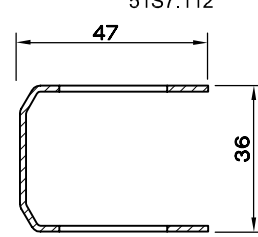

ORTAKAYIT -82  
DESTEK SAÇI (30 X 30 X 2.0)  
5199.312

U PROFİLİ (2.0)  
5199.111

KUTU PR.  
(50 X 30 X 2.0)  
5399.222

KUTU PR.  
(30 X 40 X 1.5)  
5399.311

KUTU PR.  
(40 X 40 X 1.5)  
5399.411

135° KÖŞE DÖNÜŞ  
DESTEK SAÇI (1.5)  
5399.421

KUTU PR. (50 X 90 X 2.0)  
5399.232

KUTU PR.  
(75 X 15 X 2.0)  
5399.112

KUTU PR. (10 X 30 X 1.5)  
5160.321

KUTU PR. (10 X 40 X 1.5)  
51S7.111

KUTU PR. (10 X 40 X 2.0)  
51S7.112

D.A. KANAT-96/3  
DESTEK SAÇI (1.5)  
5160.421

KUTU PR. (40 X 60 X 1.5)  
5160.511

KUTU PR. (40 X 60 X 2.0)  
5160.512

KANAT-76  
DELİKLİ DES. SAÇI (1.5)  
5260.411

D.A. KANAT-96  
DELİKLİ DES. SAÇI (1.5)  
5260.421

KUTU PR. (20 X 38 X 1.5)  
5399.211

KUTU PR. (20 X 38 X 2.0)  
5399.212

D.A. KANAT-96/3  
DESTEK SAÇI (2.0)  
5160.422