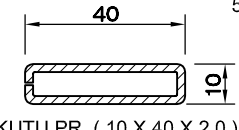

ORTAKAYIT -82  
DESTEK SAÇI (30 X 30 X 2.0)  
5199.312

U PROFİLİ (2.0)  
5199.111

KUTU PR.  
(50 X 30 X 2.0)  
5399.222

KUTU PR.  
(30 X 40 X 1.5)  
5399.311

KUTU PR.  
(40 X 40 X 1.5)  
5399.411

135° KÖŞE DÖNÜŞ  
DESTEK SAÇI (1.5)  
5399.421

KUTU PR. (50 X 90 X 2.0)  
5399.232

KUTU PR.  
(75 X 15 X 2.0)  
5399.112

KUTU PR. (10 X 30 X 1.5)  
5160.321

KUTU PR. (10 X 40 X 1.5)  
51S7.111

KUTU PR. (10 X 40 X 2.0)  
51S7.112

D.A. KANAT-96/3  
DESTEK SAÇI (1.5)  
5160.421

KUTU PR. (40 X 60 X 1.5)  
5160.511

KUTU PR. (40 X 60 X 2.0)  
5160.512

KANAT-76  
DELİKLİ DES. SAÇI (1.5)  
5260.411

D.A. KANAT-96  
DELİKLİ DES. SAÇI (1.5)  
5260.421

KUTU PR. (20 X 38 X 1.5)  
5399.211