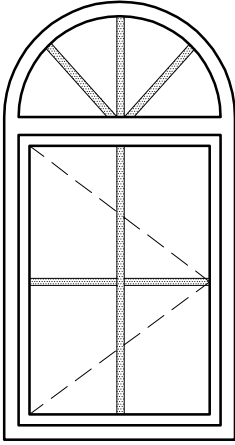

CAM ÜSTÜ YAPIŞTIRMA PROFİLİ SİSTEM DETAYI

PİMAPEN®

S-6000 CLASSIC

- RESİMLER DIŞTAN GÖRÜNÜŞTÜR -

CAM ÜSTÜ
YAPIŞTIRMA ÇİTASI
YAPIŞTIRMA BANDI

KESİT