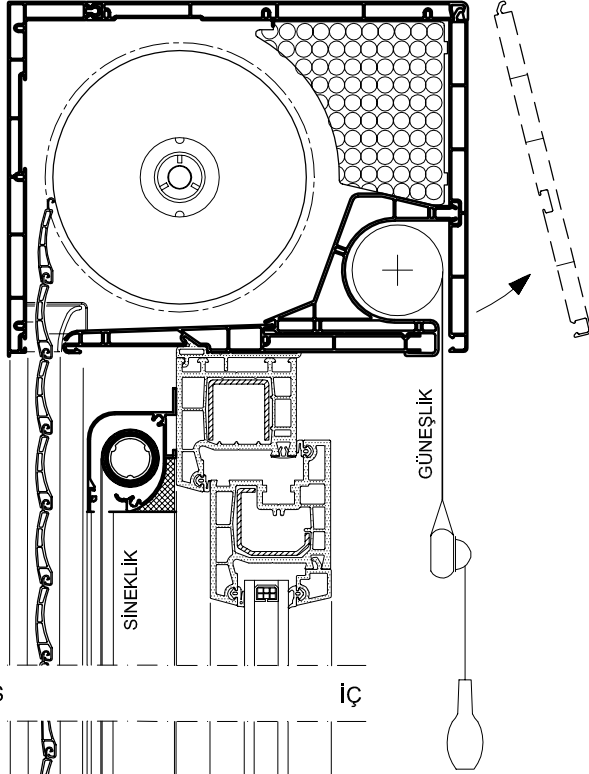

SABİT PANJUR

MOTORLU PANJUR

PANJUR KUTU PR. SETİ (210)

PANJUR KUTU PR. SETİ (175)

AÇILIR PANJUR

SABİT PANJUR

PANJUR			
LAMEL TİPİ	GENİŞLİK MAX	KUTU 175	KUTU 210
		YÜKSEKLİK MAX	YÜKSEKLİK MAX
37mm	140cm	220cm	260cm
52mm	190cm	150cm	240cm

PANJUR MONTAJ DETAYLARI

SABİT PANJUR (Güneşlik ve Sineklik)
PANJUR KUTU PR. SETİ (210)

AÇILIR PANJUR (Sineklik)
PANJUR KUTU PR. SETİ (210)

İZOLASYON

KESİT

KESİT

PANJUR MONTAJ DETAYLARI

SABİT PANJUR (Güneşlik ve Sineklikli)
PANJUR KUTU PR. SETİ (175)

AÇILIR PANJUR (Sineklikli)
PANJUR KUTU PR. SETİ (175)

KİLİTLİ KAPI İÇİN PANJUR MONTAJ DETAYI

SABİT PANJUR

İZOLASYON

DIŞ

İÇ

KESİT

İÇ

PANJUR KUTU İZİ

DIŞ

PLAN

402