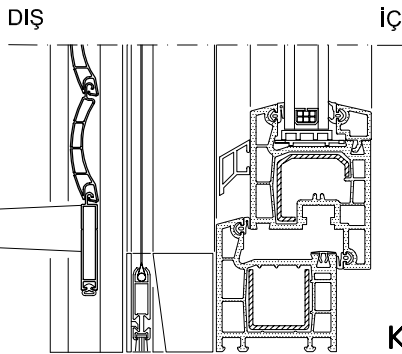

SABİT PANJUR

MOTORLU PANJUR

PANJUR KUTU PR. SETİ (210)

PANJUR KUTU PR. SETİ (175)

AÇILIR PANJUR

SABİT PANJUR

PANJUR			
LAMEL TİPİ	GENİŞLİK MAX	KUTU 175	KUTU 210
		YÜKSEKLİK MAX	YÜKSEKLİK MAX
37mm	140cm	220cm	260cm
52mm	190cm	150cm	240cm

PANJUR MONTAJ DETAYLARI

SABİT PANJUR (Güneşlik ve Sineklik)
PANJUR KUTU PR. SETİ (210)

AÇILIR PANJUR (Sineklik)
PANJUR KUTU PR. SETİ (210)

İZOLASYON

KESİT

KESİT

PANJUR MONTAJ DETAYLARI

SABİT PANJUR (Güneşlik ve Sineklikli)
PANJUR KUTU PR. SETİ (175)

AÇILIR PANJUR (Sineklikli)
PANJUR KUTU PR. SETİ (175)

KİLİTLİ KAPI İÇİN PANJUR MONTAJ DETAYI

SABİT PANJUR

İZOLASYON

DIŞ

İÇ

KESİT

İÇ

PANJUR KUTU İZİ

DIŞ

PLAN

402