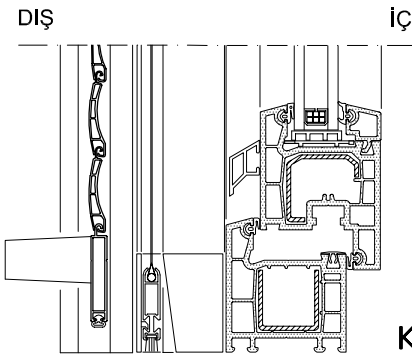

SABİT PANJUR

MOTORLU PANJUR

PANJUR KUTU PR. SETİ (210)

PANJUR KUTU PR. SETİ (175)

AÇILIR PANJUR

SABİT PANJUR

PANJUR			
LAMEL TİPİ	GENİŞLİK MAX	KUTU 175	KUTU 210
		YÜKSEKLİK MAX	YÜKSEKLİK MAX
37mm	140cm	220cm	260cm
52mm	190cm	150cm	240cm

PANJUR MONTAJ DETAYLARI

SABİT PANJUR (Güneşlik ve Sineklik)
PANJUR KUTU PR. SETİ (210)

AÇILIR PANJUR (Sineklik)
PANJUR KUTU PR. SETİ (210)

İZOLASYON

KESİT

KESİT

PANJUR MONTAJ DETAYLARI

SABİT PANJUR (Güneşlik ve Sineklikli)
PANJUR KUTU PR. SETİ (175)

AÇILIR PANJUR (Sineklikli)
PANJUR KUTU PR. SETİ (175)

KİLİTLİ KAPI İÇİN PANJUR MONTAJ DETAYI

SABİT PANJUR

İZOLASYON

DIŞ

İÇ

KESİT

İÇ

PANJUR KUTU İZİ

DIŞ

PLAN

402