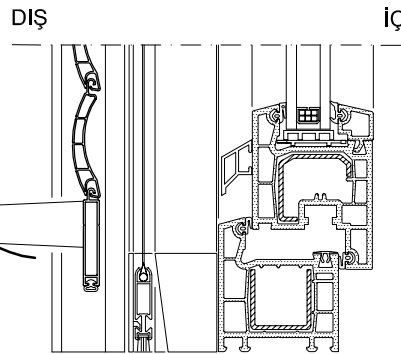

SABİT PANJUR

MOTORLU PANJUR

PANJUR KUTU PR. SETİ (210)

PANJUR KUTU PR. SETİ (175)

AÇILIR PANJUR

SABİT PANJUR

PANJUR			
LAMEL TİPİ	GENİŞLİK MAX	KUTU 175	KUTU 210
		YÜKSEKLİK MAX	YÜKSEKLİK MAX
37mm	140cm	220cm	260cm
52mm	190cm	150cm	240cm

PANJUR MONTAJ DETAYLARI

SABİT PANJUR (Güneşlik ve Sineklik)
PANJUR KUTU PR. SETİ (210)

AÇILIR PANJUR (Sineklik)
PANJUR KUTU PR. SETİ (210)

İZOLASYON

KESİT

KESİT

PANJUR MONTAJ DETAYLARI

SABİT PANJUR (Güneşlik ve Sineklikli)
PANJUR KUTU PR. SETİ (175)

AÇILIR PANJUR (Sineklikli)
PANJUR KUTU PR. SETİ (175)

KİLİTLİ KAPI İÇİN PANJUR MONTAJ DETAYI

SABİT PANJUR

İZOLASYON

DIŞ

İÇ

KESİT

İÇ

PANJUR KUTU İZİ

DIŞ

PLAN

402