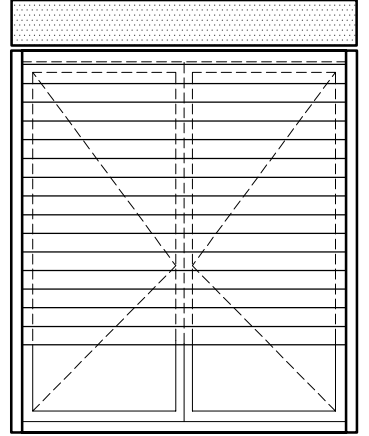

MONOBLOK PANJUR PROFİLLERİ

PANJUR DOĞRAMA PRENSİPLERİ

- * AÇILIR PANJUR (Güneşlik ve Sineklik)
- * SABİT PANJUR (Güneşlik ve Sineklik)
- * MOTORLU PANJUR (Duvardan Anahtarlı ve Uzaktan Kumandalı)

AÇILIR PANJUR

SABİT PANJUR

MOTORLU PANJUR

PANJUR KUTU PR. SETİ (210)

PANJUR KUTU PR. SETİ (175)

AÇILIR PANJUR

SABİT PANJUR

PANJUR			
LAMEL TİPİ	GENİŞLİK MAX	KUTU 175	KUTU 210
		YÜKSEKLİK MAX	YÜKSEKLİK MAX
37mm	140cm	220cm	260cm
52mm	190cm	150cm	240cm