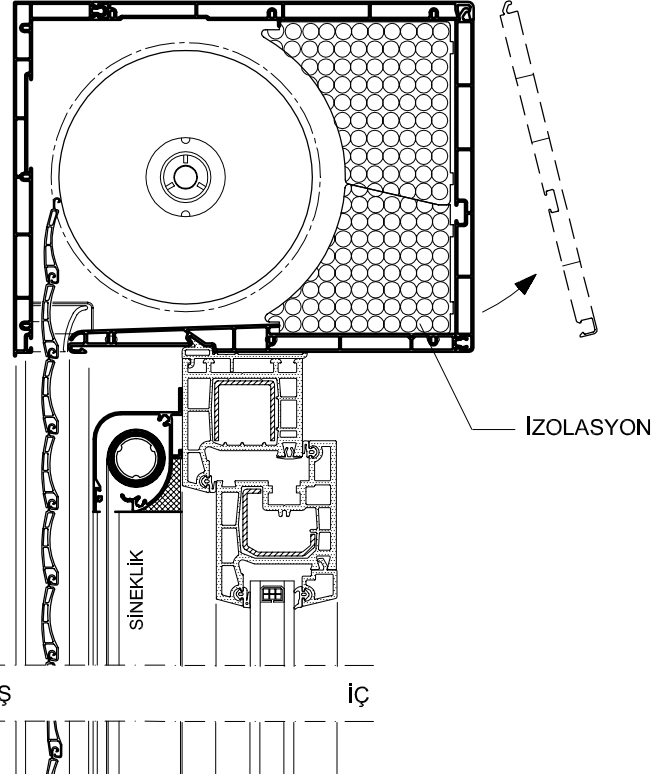

SABİT PANJUR

MOTORLU PANJUR

PANJUR KUTU PR. SETİ (210)

PANJUR KUTU PR. SETİ (175)

AÇILIR PANJUR

SABİT PANJUR

PANJUR			
LAMEL TİPİ	GENİŞLİK MAX	KUTU 175	KUTU 210
		YÜKSEKLİK MAX	YÜKSEKLİK MAX
37mm	140cm	220cm	260cm
52mm	190cm	150cm	240cm

PANJUR MONTAJ DETAYLARI

SABİT PANJUR (Güneşlik ve Sineklik)
PANJUR KUTU PR. SETİ (210)

AÇILIR PANJUR (Sineklik)
PANJUR KUTU PR. SETİ (210)

İZOLASYON

KESİT

KESİT

PANJUR MONTAJ DETAYLARI

SABİT PANJUR (Güneşlik ve Sineklikli)
PANJUR KUTU PR. SETİ (175)

AÇILIR PANJUR (Sineklikli)
PANJUR KUTU PR. SETİ (175)

KİLİTLİ KAPI İÇİN PANJUR MONTAJ DETAYI

SABİT PANJUR

İZOLASYON

DIŞ

İÇ

KESİT

İÇ