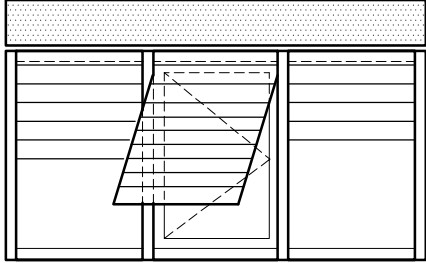

MONOBLOK PANJUR PROFİLLERİ

PANJUR DOĞRAMA PRENSİPLERİ

- * AÇILIR PANJUR (Güneşlik ve Sineklik)
- * SABİT PANJUR (Güneşlik ve Sineklik)
- * MOTORLU PANJUR (Duvardan Anahtarlı ve Uzaktan Kumandalı)

AÇILIR PANJUR

SABİT PANJUR

MOTORLU PANJUR

PANJUR KUTU PR. SETİ (210)

PANJUR KUTU PR. SETİ (175)

AÇILIR PANJUR

SABİT PANJUR

PANJUR			
LAMEL TİPİ	GENİŞLİK MAX	KUTU 175	KUTU 210
		YÜKSEKLİK MAX	YÜKSEKLİK MAX
37mm	140cm	220cm	260cm
52mm	190cm	150cm	240cm