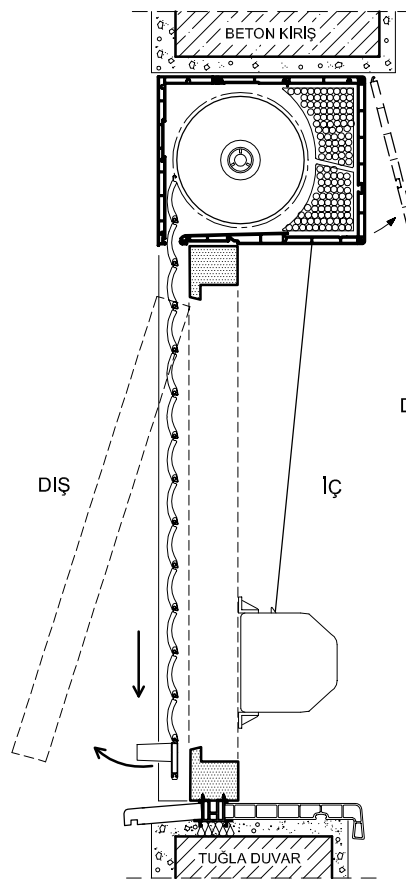

SABİT PANJUR

MOTORLU PANJUR

PANJUR KUTU PR. SETİ (210)

PANJUR KUTU PR. SETİ (175)

AÇILIR PANJUR

SABİT PANJUR

PANJUR			
LAMEL TİPİ	GENİŞLİK MAX	KUTU 175	KUTU 210
		YÜKSEKLİK MAX	YÜKSEKLİK MAX
37mm	140cm	220cm	260cm
52mm	190cm	150cm	240cm