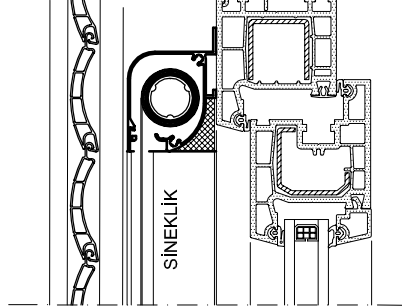

SABİT PANJUR

MOTORLU PANJUR

PANJUR KUTU PR. SETİ (210)

PANJUR KUTU PR. SETİ (175)

AÇILIR PANJUR

SABİT PANJUR

PANJUR			
LAMEL TİPİ	GENİŞLİK MAX	KUTU 175	KUTU 210
		YÜKSEKLİK MAX	YÜKSEKLİK MAX
37mm	140cm	220cm	260cm
52mm	190cm	150cm	240cm

PANJUR MONTAJ DETAYLARI

SABİT PANJUR (Güneşlik ve Sineklik)
PANJUR KUTU PR. SETİ (210)

AÇILIR PANJUR (Sineklik)
PANJUR KUTU PR. SETİ (210)

İZOLASYON

KESİT

KESİT

PANJUR MONTAJ DETAYLARI

SABİT PANJUR (Güneşlik ve Sineklikli)
PANJUR KUTU PR. SETİ (175)

AÇILIR PANJUR (Sineklikli)
PANJUR KUTU PR. SETİ (175)

KİLİTLİ KAPI İÇİN PANJUR MONTAJ DETAYI

SABİT PANJUR

İZOLASYON

DIŞ

İÇ

KESİT

İÇ

PANJUR KUTU İZİ

DIŞ

PLAN

402