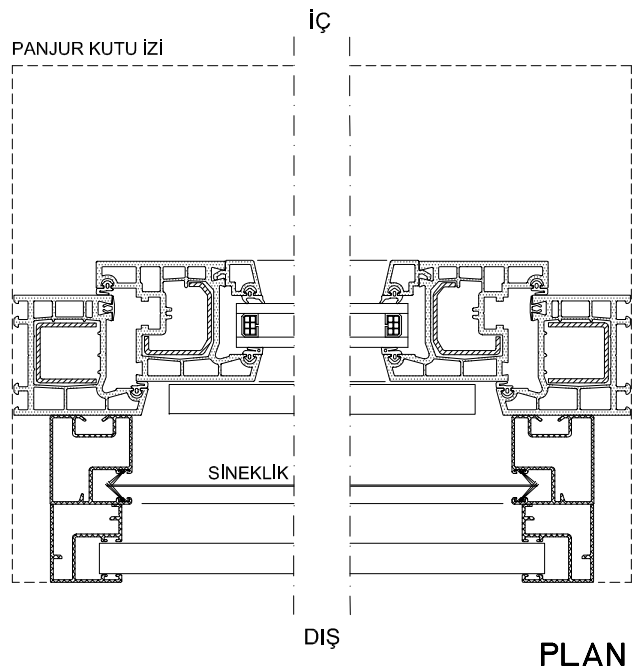

SABİT PANJUR

MOTORLU PANJUR

PANJUR KUTU PR. SETİ (210)

PANJUR KUTU PR. SETİ (175)

AÇILIR PANJUR

SABİT PANJUR

PANJUR			
LAMEL TİPİ	GENİŞLİK MAX	KUTU 175	KUTU 210
		YÜKSEKLİK MAX	YÜKSEKLİK MAX
37mm	140cm	220cm	260cm
52mm	190cm	150cm	240cm

PANJUR MONTAJ DETAYLARI

SABİT PANJUR (Güneşlik ve Sineklik)
PANJUR KUTU PR. SETİ (210)

AÇILIR PANJUR (Sineklik)
PANJUR KUTU PR. SETİ (210)

İZOLASYON

KESİT

KESİT

PANJUR MONTAJ DETAYLARI

SABİT PANJUR (Güneşlik ve Sineklikli)
PANJUR KUTU PR. SETİ (175)

AÇILIR PANJUR (Sineklikli)
PANJUR KUTU PR. SETİ (175)

KİLİTLİ KAPI İÇİN PANJUR MONTAJ DETAYI

SABİT PANJUR

İZOLASYON

DIŞ

İÇ

KESİT

İÇ

PANJUR KUTU İZİ

DIŞ

PLAN

402