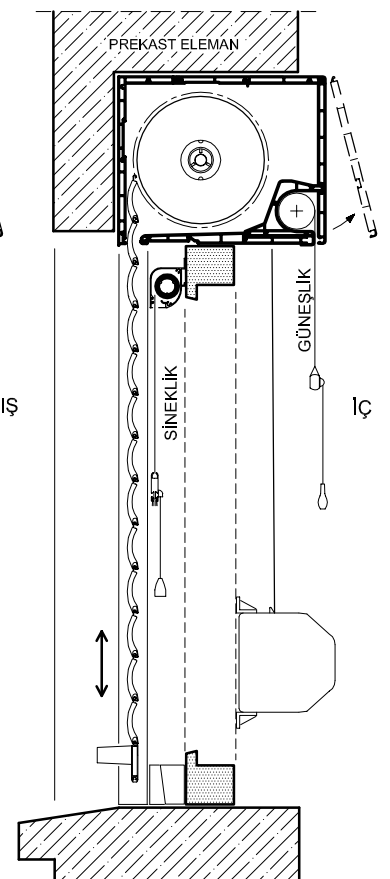

SABİT PANJUR

MOTORLU PANJUR

PANJUR KUTU PR. SETİ (210)

PANJUR KUTU PR. SETİ (175)

AÇILIR PANJUR

SABİT PANJUR

PANJUR			
LAMEL TİPİ	GENİŞLİK MAX	KUTU 175	KUTU 210
		YÜKSEKLİK MAX	YÜKSEKLİK MAX
37mm	140cm	220cm	260cm
52mm	190cm	150cm	240cm