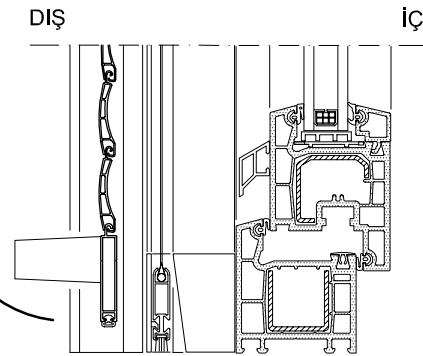

SABİT PANJUR

MOTORLU PANJUR

PANJUR KUTU PR. SETİ (210)

PANJUR KUTU PR. SETİ (175)

AÇILIR PANJUR

SABİT PANJUR

PANJUR			
LAMEL TİPİ	GENİŞLİK MAX	KUTU 175	KUTU 210
		YÜKSEKLİK MAX	YÜKSEKLİK MAX
37mm	140cm	220cm	260cm
52mm	190cm	150cm	240cm

PANJUR MONTAJ DETAYLARI

SABİT PANJUR (Güneşlik ve Sineklik)
PANJUR KUTU PR. SETİ (210)

AÇILIR PANJUR (Sineklik)
PANJUR KUTU PR. SETİ (210)

İZOLASYON

KESİT

KESİT

PANJUR MONTAJ DETAYLARI

SABİT PANJUR (Güneşlik ve Sineklikli)
PANJUR KUTU PR. SETİ (175)

AÇILIR PANJUR (Sineklikli)
PANJUR KUTU PR. SETİ (175)

KİLİTLİ KAPI İÇİN PANJUR MONTAJ DETAYI

SABİT PANJUR

İZOLASYON

DIŞ

İÇ

KESİT

İÇ

PANJUR KUTU İZİ

DIŞ

PLAN

402