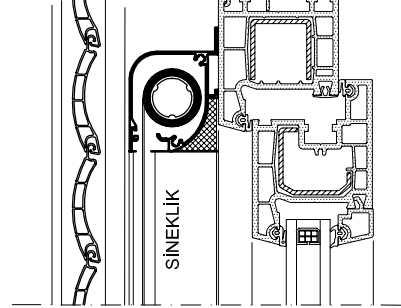

SABİT PANJUR

MOTORLU PANJUR

PANJUR KUTU PR. SETİ (210)

PANJUR KUTU PR. SETİ (175)

AÇILIR PANJUR

SABİT PANJUR

PANJUR			
LAMEL TİPİ	GENİŞLİK MAX	KUTU 175	KUTU 210
		YÜKSEKLİK MAX	YÜKSEKLİK MAX
37mm	140cm	220cm	260cm
52mm	190cm	150cm	240cm

PANJUR MONTAJ DETAYLARI

SABİT PANJUR (Güneşlik ve Sineklik)
PANJUR KUTU PR. SETİ (210)

AÇILIR PANJUR (Sineklik)
PANJUR KUTU PR. SETİ (210)

İZOLASYON

KESİT

KESİT

PANJUR MONTAJ DETAYLARI

SABİT PANJUR (Güneşlik ve Sineklikli)
PANJUR KUTU PR. SETİ (175)

AÇILIR PANJUR (Sineklikli)
PANJUR KUTU PR. SETİ (175)

KİLİTLİ KAPI İÇİN PANJUR MONTAJ DETAYI

SABİT PANJUR

İZOLASYON

DIŞ

İÇ

KESİT

İÇ

PANJUR KUTU İZİ

DIŞ

PLAN

402