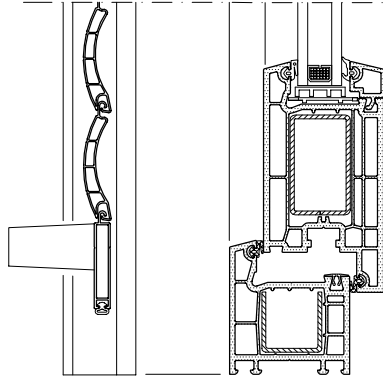

AÇILIR PANJUR (Sineklikli)
PANJUR KUTU PR. SETİ (175)

KİLİTLİ KAPI İÇİN PANJUR MONTAJ DETAYI

SABİT PANJUR

İZOLASYON

DIŞ

İÇ

KESİT

İÇ

PANJUR KUTU İZİ

DIŞ

PLAN

402