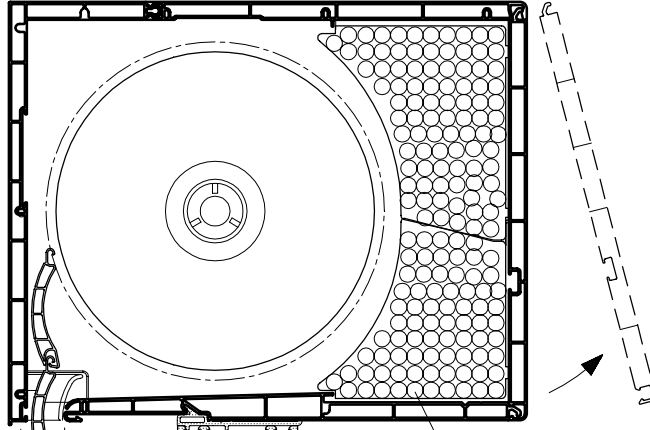

KİLİTLİ KAPI İÇİN PANJUR MONTAJ DETAYI

SABİT PANJUR