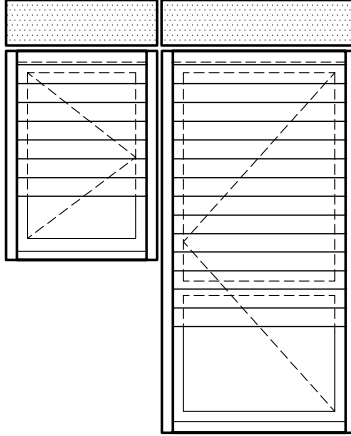

MONOBLOK PANJUR PROFİLLERİ

PANJUR DOĞRAMA PRENSİPLERİ

- * AÇILIR PANJUR (Güneşlik ve Sineklik)
- * SABİT PANJUR (Güneşlik ve Sineklik)
- * MOTORLU PANJUR (Duvardan Anahtarlı ve Uzaktan Kumandalı)

AÇILIR PANJUR

SABİT PANJUR

MOTORLU PANJUR

PANJUR KUTU PR. SETİ (210)

PANJUR KUTU PR. SETİ (175)

AÇILIR PANJUR

SABİT PANJUR

PANJUR			
LAMEL TİPİ	GENİŞLİK MAX	KUTU 175	KUTU 210
		YÜKSEKLİK MAX	YÜKSEKLİK MAX
37mm	140cm	220cm	260cm
52mm	190cm	150cm	240cm