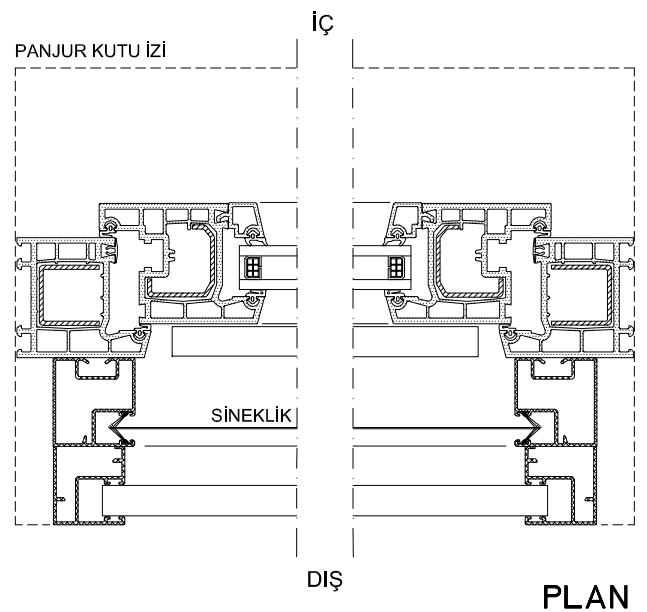

SABİT PANJUR

MOTORLU PANJUR

PANJUR KUTU PR. SETİ (210)

PANJUR KUTU PR. SETİ (175)

AÇILIR PANJUR

SABİT PANJUR

PANJUR			
LAMEL TİPİ	GENİŞLİK MAX	KUTU 175	KUTU 210
		YÜKSEKLİK MAX	YÜKSEKLİK MAX
37mm	140cm	220cm	260cm
52mm	190cm	150cm	240cm

PANJUR MONTAJ DETAYLARI

SABİT PANJUR (Güneşlik ve Sineklik)
PANJUR KUTU PR. SETİ (210)

AÇILIR PANJUR (Sineklik)
PANJUR KUTU PR. SETİ (210)

İZOLASYON

KESİT

KESİT

PANJUR MONTAJ DETAYLARI

SABİT PANJUR (Güneşlik ve Sineklikli)
PANJUR KUTU PR. SETİ (175)

AÇILIR PANJUR (Sineklikli)
PANJUR KUTU PR. SETİ (175)

KİLİTLİ KAPI İÇİN PANJUR MONTAJ DETAYI

SABİT PANJUR

İZOLASYON

DIŞ

İÇ

KESİT

İÇ

PANJUR KUTU İZİ

DIŞ

PLAN

402