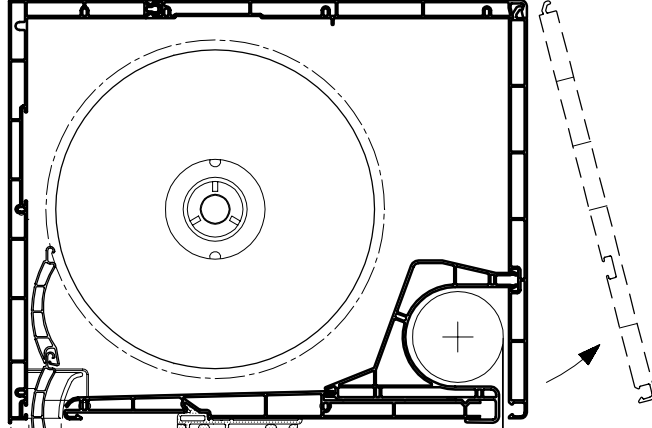

PANJUR MONTAJ DETAYLARI

SABİT PANJUR (Güneşlik ve Sineklik)
PANJUR KUTU PR. SETİ (210)