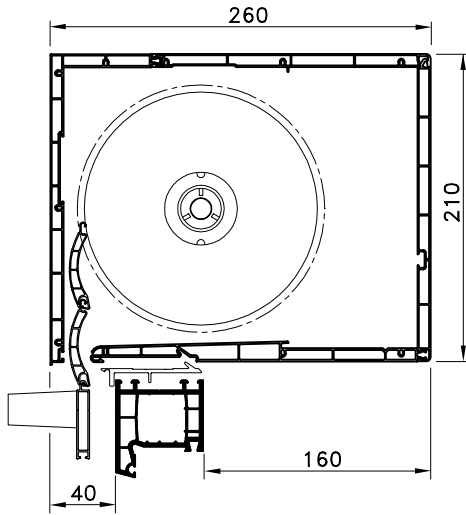

SABİT PANJUR

MOTORLU PANJUR

PANJUR KUTU PR. SETİ (210)

PANJUR KUTU PR. SETİ (175)

AÇILIR PANJUR

SABİT PANJUR

PANJUR			
LAMEL TİPİ	GENİŞLİK MAX	KUTU 175	KUTU 210
		YÜKSEKLİK MAX	YÜKSEKLİK MAX
37mm	140cm	220cm	260cm
52mm	190cm	150cm	240cm