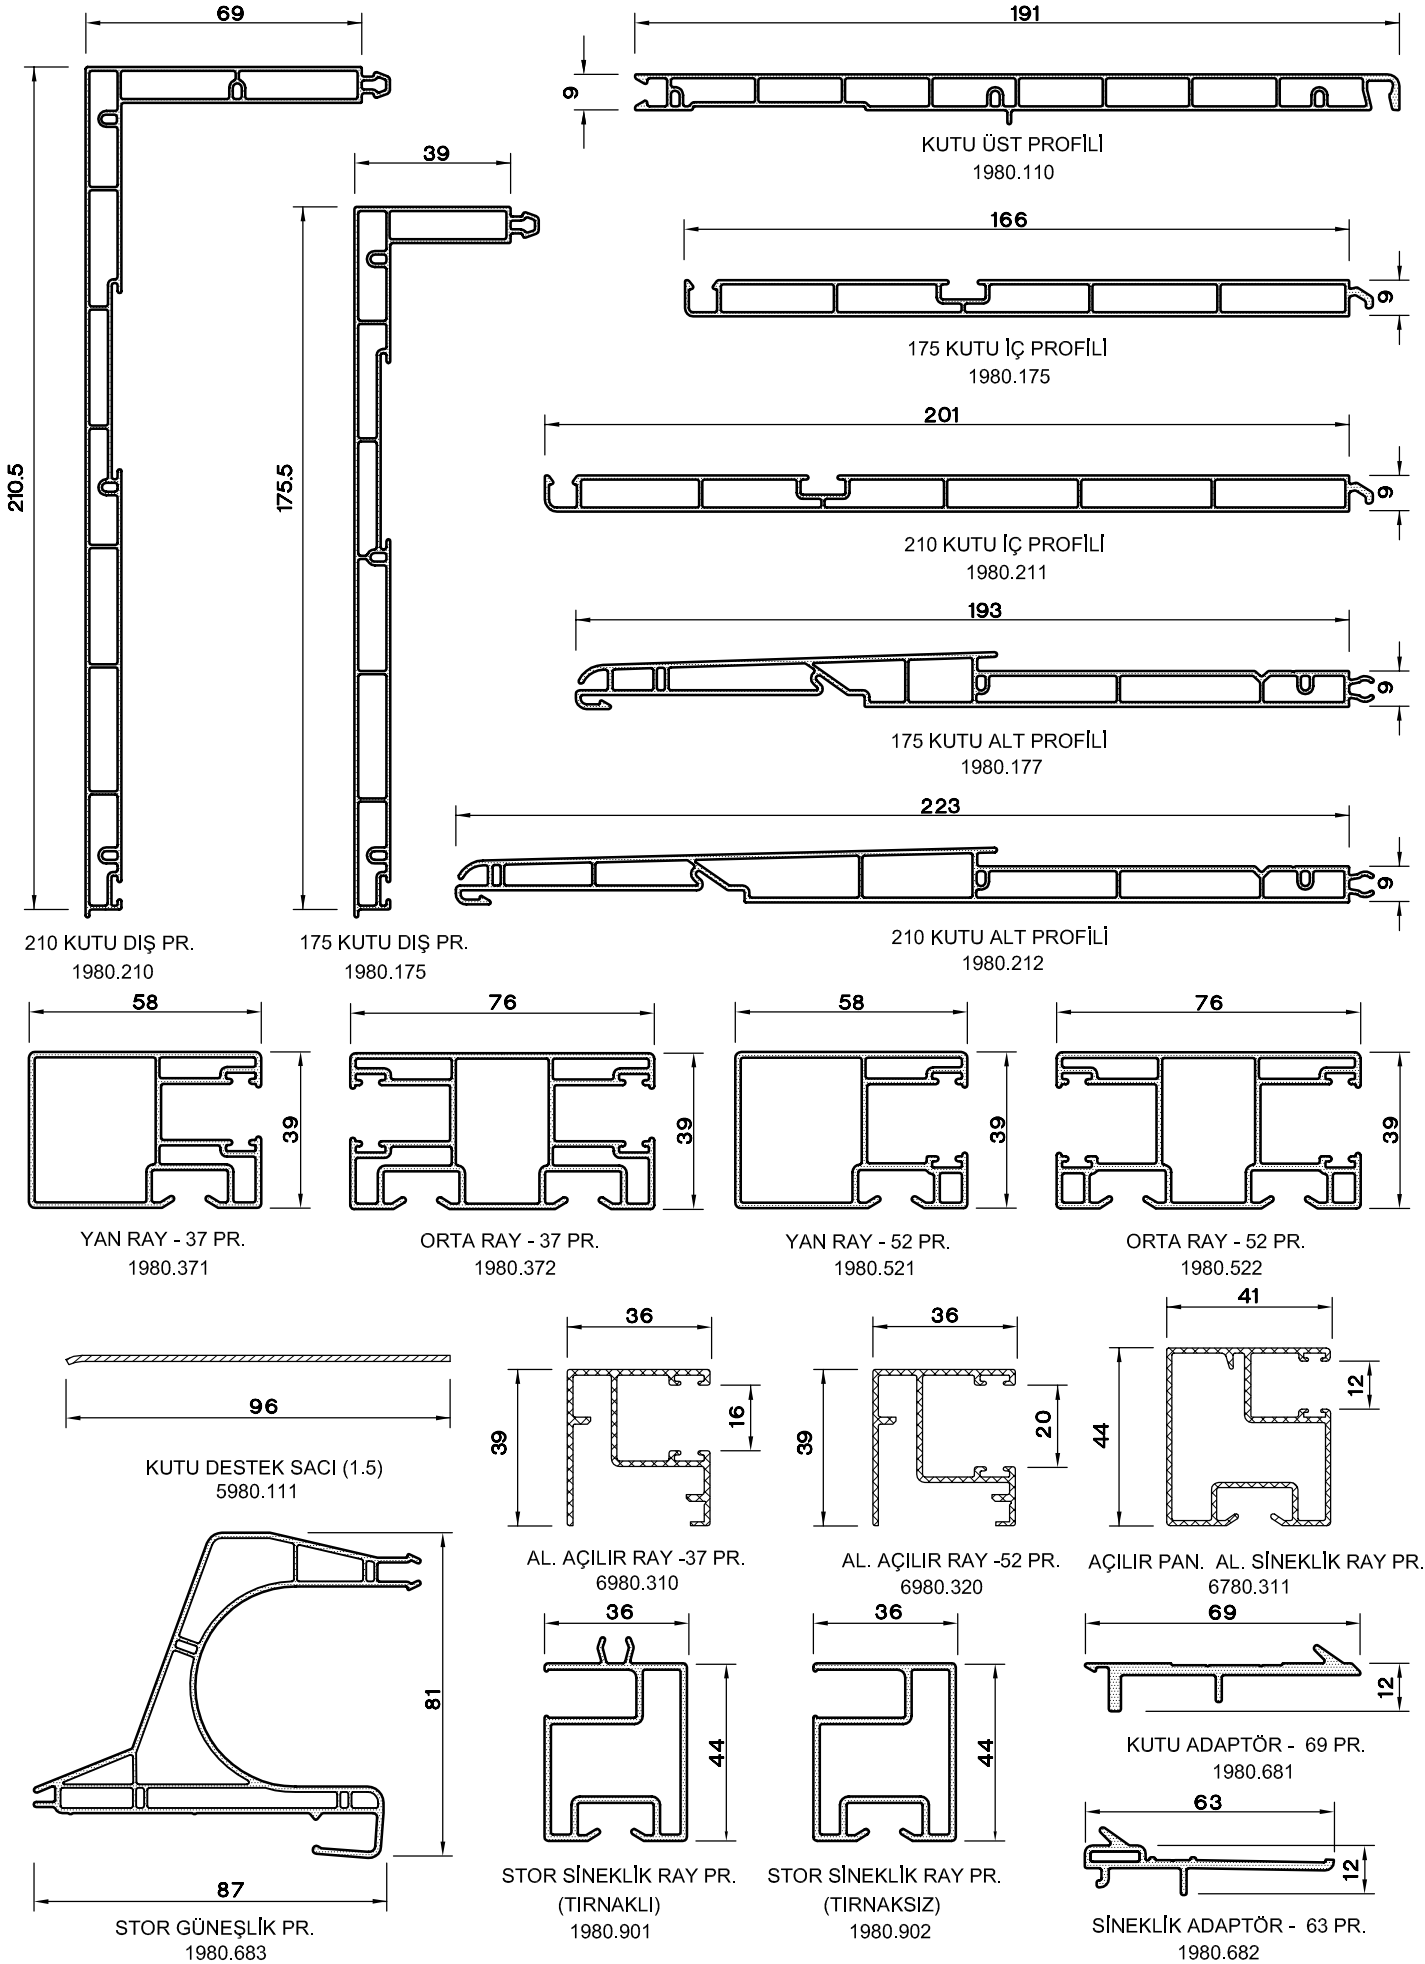

MONOBLOK PANJUR PROFİLLERİ

PANJUR DOĞRAMA PRENSİPLERİ

- * AÇILIR PANJUR (Güneşlik ve Sineklik)
- * SABİT PANJUR (Güneşlik ve Sineklik)
- * MOTORLU PANJUR (Duvardan Anahtarlı ve Uzaktan Kumandalı)

AÇILIR PANJUR

SABİT PANJUR

MOTORLU PANJUR

PANJUR KUTU PR. SETİ (210)

PANJUR KUTU PR. SETİ (175)

AÇILIR PANJUR

SABİT PANJUR

PANJUR			
LAMEL TİPİ	GENİŞLİK MAX	KUTU 175	KUTU 210
		YÜKSEKLİK MAX	YÜKSEKLİK MAX
37mm	140cm	220cm	260cm
52mm	190cm	150cm	240cm

PANJUR MONTAJ DETAYLARI

SABİT PANJUR (Güneşlik ve Sineklik)
PANJUR KUTU PR. SETİ (210)

AÇILIR PANJUR (Sineklik)
PANJUR KUTU PR. SETİ (210)

İZOLASYON

KESİT

KESİT

PANJUR MONTAJ DETAYLARI

SABİT PANJUR (Güneşlik ve Sineklikli)
PANJUR KUTU PR. SETİ (175)

PANJUR KUTU İZİ

DIŞ

PLAN

402