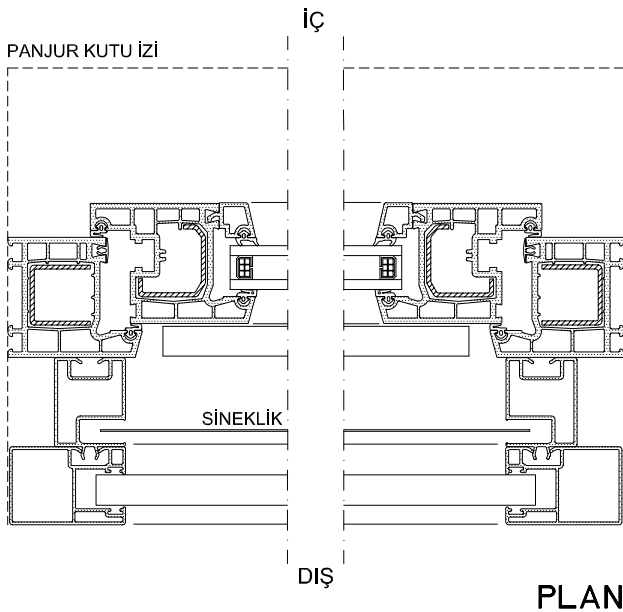

SABİT PANJUR

MOTORLU PANJUR

PANJUR KUTU PR. SETİ (210)

PANJUR KUTU PR. SETİ (175)

AÇILIR PANJUR

SABİT PANJUR

PANJUR			
LAMEL TİPİ	GENİŞLİK MAX	KUTU 175	KUTU 210
		YÜKSEKLİK MAX	YÜKSEKLİK MAX
37mm	140cm	220cm	260cm
52mm	190cm	150cm	240cm

PANJUR MONTAJ DETAYLARI

SABİT PANJUR (Güneşlik ve Sineklik)
PANJUR KUTU PR. SETİ (210)

AÇILIR PANJUR (Sineklik)
PANJUR KUTU PR. SETİ (210)

İZOLASYON

KESİT

KESİT

PANJUR MONTAJ DETAYLARI

SABİT PANJUR (Güneşlik ve Sineklikli)
PANJUR KUTU PR. SETİ (175)

AÇILIR PANJUR (Sineklikli)
PANJUR KUTU PR. SETİ (175)

KİLİTLİ KAPI İÇİN PANJUR MONTAJ DETAYI

SABİT PANJUR

İZOLASYON

DIŞ

İÇ

KESİT

İÇ

PANJUR KUTU İZİ

DIŞ

PLAN

402