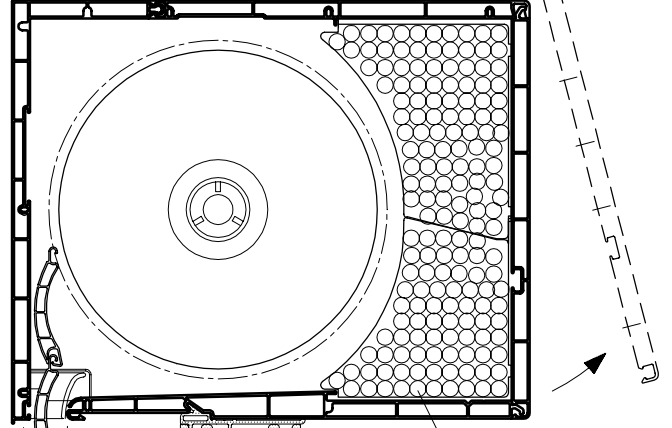

AÇILIR PANJUR (Sineklik)
PANJUR KUTU PR. SETİ (210)

İZOLASYON