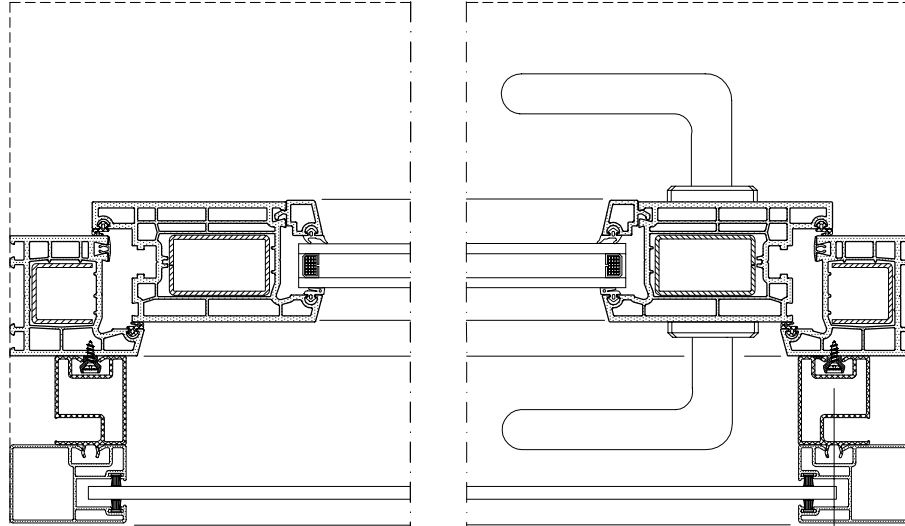

AÇILIR PANJUR (Sineklikli)
PANJUR KUTU PR. SETİ (175)

KİLİTLİ KAPI İÇİN PANJUR MONTAJ DETAYI

SABİT PANJUR

İZOLASYON

DIŞ

İÇ

KESİT

İÇ

PANJUR KUTU İZİ

DIŞ

PLAN

402