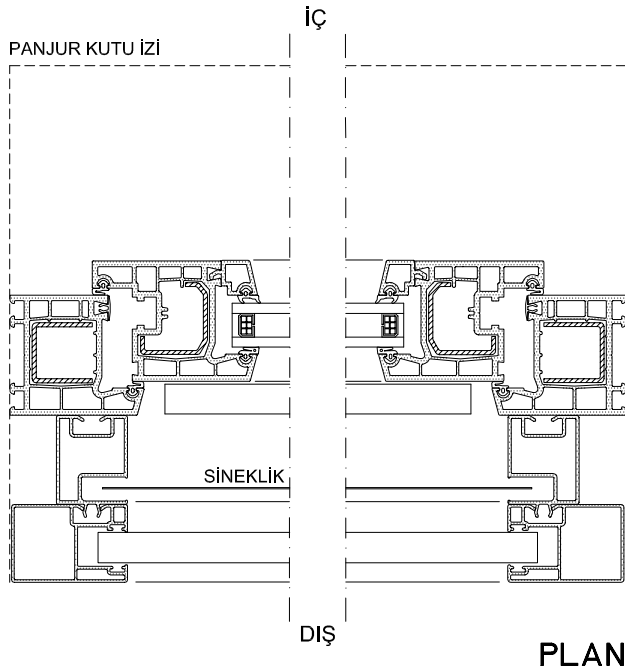

SABİT PANJUR

MOTORLU PANJUR

PANJUR KUTU PR. SETİ (210)

PANJUR KUTU PR. SETİ (175)

AÇILIR PANJUR

SABİT PANJUR

PANJUR			
LAMEL TİPİ	GENİŞLİK MAX	KUTU 175	KUTU 210
		YÜKSEKLİK MAX	YÜKSEKLİK MAX
37mm	140cm	220cm	260cm
52mm	190cm	150cm	240cm

PANJUR MONTAJ DETAYLARI

SABİT PANJUR (Güneşlik ve Sineklik)
PANJUR KUTU PR. SETİ (210)

AÇILIR PANJUR (Sineklik)
PANJUR KUTU PR. SETİ (210)

İZOLASYON

KESİT

KESİT

PANJUR MONTAJ DETAYLARI

SABİT PANJUR (Güneşlik ve Sineklikli)
PANJUR KUTU PR. SETİ (175)

AÇILIR PANJUR (Sineklikli)
PANJUR KUTU PR. SETİ (175)

KİLİTLİ KAPI İÇİN PANJUR MONTAJ DETAYI

SABİT PANJUR

İZOLASYON

DIŞ

İÇ

KESİT

İÇ

PANJUR KUTU İZİ

DIŞ

PLAN

402