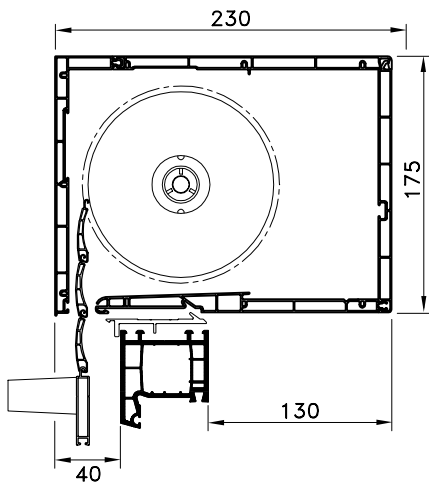

SABİT PANJUR

MOTORLU PANJUR

PANJUR KUTU PR. SETİ (210)

PANJUR KUTU PR. SETİ (175)

AÇILIR PANJUR

SABİT PANJUR

PANJUR			
LAMEL TİPİ	GENİŞLİK MAX	KUTU 175	KUTU 210
		YÜKSEKLİK MAX	YÜKSEKLİK MAX
37mm	140cm	220cm	260cm
52mm	190cm	150cm	240cm