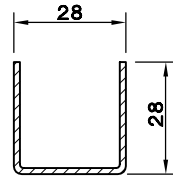

# DESTEK SAÇLARI

KASA-63/2  
DESTEK SAÇI (1.5)  
5153.111

KASA-63/2  
DESTEK SAÇI (2.0)  
5153.112

KANAT-56/3  
DESTEK SAÇI (2.0)  
5153.212

KANAT-50/3  
DESTEK SAÇI (2.0)  
5153.222

KANAT-56  
DESTEK SAÇI (1.5)  
5153.231

KANAT-56  
DESTEK SAÇI (2.0)  
5153.232

KASA-63/3  
DESTEK SAÇI (1.5)  
5153.121

KASA-63/3  
DESTEK SAÇI (2.0)  
5153.122

KASA-KANAT/2  
DESTEK SAÇI (1.5)  
5153.911

KANAT-74  
DESTEK SAÇI (1.5)  
5153.411

U PROFİLİ (2.0)  
5199.111

KUTU PR. (20 X 38 X 1.5)  
5399.211

KAPI -100  
DESTEK SAÇI (1.5)  
5153.511

KAPI -100  
DELİKLİ DESTEK SAÇI (1.5)  
5253.511

135° KÖŞE DÖNÜŞ  
DESTEK SAÇI (1.5)  
5399.421

KUTU PR. (20 X 38 X 2.0)  
5399.212

KUTU PR. (30 X 50 X 2.0)  
5399.222

KUTU PR. (15 X 75 X 2.0)  
5399.112

KUTU PR. (50 X 90 X 2.0)  
5399.232