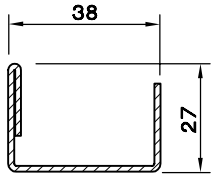

# DESTEK SAÇLARI

KASA-63/2  
DESTEK SAÇI (1.5)  
5153.111

KASA-63/2  
DESTEK SAÇI (2.0)  
5153.112

KANAT-56/3  
DESTEK SAÇI (2.0)  
5153.212

KANAT-50/3  
DESTEK SAÇI (2.0)  
5153.222

KANAT-56  
DESTEK SAÇI (1.5)  
5153.231

KANAT-56  
DESTEK SAÇI (2.0)  
5153.232

KASA-63/3  
DESTEK SAÇI (1.5)  
5153.121

KASA-63/3  
DESTEK SAÇI (2.0)  
5153.122

KASA-KANAT/2  
DESTEK SAÇI (1.5)  
5153.911

KANAT-74  
DESTEK SAÇI (1.5)  
5153.411

U PROFİLİ (2.0)  
5199.111

KUTU PR. (20 X 38 X 1.5)  
5399.211

KAPI -100  
DESTEK SAÇI (1.5)  
5153.511

KAPI -100  
DELİKLİ DESTEK SAÇI (1.5)  
5253.511

135° KÖŞE DÖNÜŞ  
DESTEK SAÇI (1.5)  
5399.421

KUTU PR. (20 X 38 X 2.0)  
5399.212

KUTU PR. (30 X 50 X 2.0)  
5399.222

KUTU PR. (15 X 75 X 2.0)  
5399.112

KUTU PR. (50 X 90 X 2.0)  
5399.232