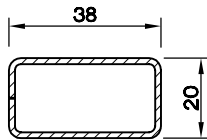

ORTAKAYIT -81/2  
DESTEK SAÇI (1.5)  
5153.311

ORTAKAYIT -81/2  
DESTEK SAÇI (2.0)  
5153.312

ORTAKAYIT -81/3  
DESTEK SAÇI (2.0)  
5153.322

ORTAKAYIT -70/3  
DESTEK SAÇI (2.0)  
5153.332

KANAT-74  
DELİKLİ DESTEK SAÇI (1.5)  
5253.411

U PROFİLİ (2.0)  
5199.111

KUTU PR. (20 X 38 X 1.5)  
5399.211

KAPI -100  
DESTEK SAÇI (1.5)  
5153.511

KAPI -100  
DELİKLİ DESTEK SAÇI (1.5)  
5253.511

135° KÖŞE DÖNÜŞ  
DESTEK SAÇI (1.5)  
5399.421

KUTU PR. (20 X 38 X 2.0)  
5399.212

KUTU PR. (30 X 50 X 2.0)  
5399.222

KUTU PR. (15 X 75 X 2.0)  
5399.112

KUTU PR. (50 X 90 X 2.0)  
5399.232