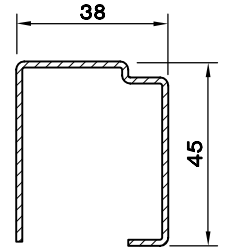

ORTAKAYIT -81/2  
DESTEK SAÇI (1.5)  
5153.311

ORTAKAYIT -81/2  
DESTEK SAÇI (2.0)  
5153.312

ORTAKAYIT -81/3  
DESTEK SAÇI (2.0)  
5153.322

ORTAKAYIT -70/3  
DESTEK SAÇI (2.0)  
5153.332

KANAT-74  
DELİKLİ DESTEK SAÇI (1.5)  
5253.411

U PROFİLİ (2.0)  
5199.111

KUTU PR. (20 X 38 X 1.5)  
5399.211

KAPI -100  
DESTEK SAÇI (1.5)  
5153.511

KAPI -100  
DELİKLİ DESTEK SAÇI (1.5)  
5253.511

135° KÖŞE DÖNÜŞ  
DESTEK SAÇI (1.5)  
5399.421

KUTU PR. (20 X 38 X 2.0)  
5399.212

KUTU PR. (30 X 50 X 2.0)  
5399.222

KUTU PR. (15 X 75 X 2.0)  
5399.112

KUTU PR. (50 X 90 X 2.0)  
5399.232