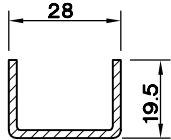

ORTAKAYIT -81/2  
DESTEK SAÇI (1.5)  
5153.311

ORTAKAYIT -81/2  
DESTEK SAÇI (2.0)  
5153.312

ORTAKAYIT -81/3  
DESTEK SAÇI (2.0)  
5153.322

ORTAKAYIT -70/3  
DESTEK SAÇI (2.0)  
5153.332

KANAT-74  
DELİKLİ DESTEK SAÇI (1.5)  
5253.411

U PROFİLİ (2.0)  
5199.111

KUTU PR. (20 X 38 X 1.5)  
5399.211

KAPI -100  
DESTEK SAÇI (1.5)  
5153.511

KAPI -100  
DELİKLİ DESTEK SAÇI (1.5)  
5253.511

135° KÖŞE DÖNÜŞ  
DESTEK SAÇI (1.5)  
5399.421

KUTU PR. (20 X 38 X 2.0)  
5399.212

KUTU PR. (30 X 50 X 2.0)  
5399.222

KUTU PR. (15 X 75 X 2.0)  
5399.112

KUTU PR. (50 X 90 X 2.0)  
5399.232