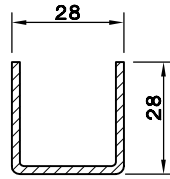

# DESTEK SAÇLARI

KASA-63/2  
DESTEK SAÇI (1.5)  
5153.111

KASA-63/2  
DESTEK SAÇI (2.0)  
5153.112

KANAT-56/3  
DESTEK SAÇI (2.0)  
5153.212

KANAT-50/3  
DESTEK SAÇI (2.0)  
5153.222

KANAT-56  
DESTEK SAÇI (1.5)  
5153.231

KANAT-56  
DESTEK SAÇI (2.0)  
5153.232

KASA-63/3  
DESTEK SAÇI (1.5)  
5153.121

KASA-63/3  
DESTEK SAÇI (2.0)  
5153.122

KASA-KANAT/2  
DESTEK SAÇI (1.5)  
5153.911

KANAT-74  
DESTEK SAÇI (1.5)  
5153.411

U PROFİLİ (2.0)  
5199.111

KUTU PR. (20 X 38 X 1.5)  
5399.211

KAPI -100  
DESTEK SAÇI (1.5)  
5153.511

KAPI -100  
DELİKLİ DESTEK SAÇI (1.5)  
5253.511

135° KÖŞE DÖNÜŞ  
DESTEK SAÇI (1.5)  
5399.421

KUTU PR. (20 X 38 X 2.0)  
5399.212

KUTU PR. (30 X 50 X 2.0)  
5399.222

KUTU PR. (15 X 75 X 2.0)  
5399.112

KUTU PR. (50 X 90 X 2.0)  
5399.232