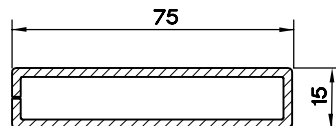

U PROFİLİ (2.0)  
5199.111

KUTU PR. (20 X 38 X 1.5)  
5399.211

KAPI -100  
DESTEK SAÇI (1.5)  
5153.511

KAPI -100  
DELİKLİ DESTEK SAÇI (1.5)  
5253.511

135° KÖŞE DÖNÜŞ  
DESTEK SAÇI (1.5)  
5399.421

KUTU PR. (20 X 38 X 2.0)  
5399.212

KUTU PR. (30 X 50 X 2.0)  
5399.222

KUTU PR. (15 X 75 X 2.0)  
5399.112

KUTU PR. (50 X 90 X 2.0)  
5399.232