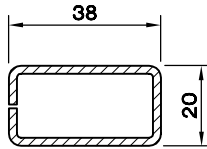

ORTAKAYIT -81/2  
DESTEK SAÇI (1.5)  
5153.311

ORTAKAYIT -81/2  
DESTEK SAÇI (2.0)  
5153.312

ORTAKAYIT -81/3  
DESTEK SAÇI (2.0)  
5153.322

ORTAKAYIT -70/3  
DESTEK SAÇI (2.0)  
5153.332

KANAT-74  
DELİKLİ DESTEK SAÇI (1.5)  
5253.411

U PROFİLİ (2.0)  
5199.111

KUTU PR. (20 X 38 X 1.5)  
5399.211

KAPI -100  
DESTEK SAÇI (1.5)  
5153.511

KAPI -100  
DELİKLİ DESTEK SAÇI (1.5)  
5253.511

135° KÖŞE DÖNÜŞ  
DESTEK SAÇI (1.5)  
5399.421

KUTU PR. (20 X 38 X 2.0)  
5399.212

KUTU PR. (30 X 50 X 2.0)  
5399.222

KUTU PR. (15 X 75 X 2.0)  
5399.112

KUTU PR. (50 X 90 X 2.0)  
5399.232