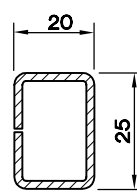

# DESTEK SAÇLARI

KASA-63/2  
DESTEK SAÇI (1.5)  
5153.111

KASA-63/2  
DESTEK SAÇI (2.0)  
5153.112

KANAT-56/3  
DESTEK SAÇI (2.0)  
5153.212

KANAT-50/3  
DESTEK SAÇI (2.0)  
5153.222

KANAT-56  
DESTEK SAÇI (1.5)  
5153.231

KANAT-56  
DESTEK SAÇI (2.0)  
5153.232

KASA-63/3  
DESTEK SAÇI (1.5)  
5153.121

KASA-63/3  
DESTEK SAÇI (2.0)  
5153.122

KASA-KANAT/2  
DESTEK SAÇI (1.5)  
5153.911

KANAT-74  
DESTEK SAÇI (1.5)  
5153.411

ORTAKAYIT -81/2  
DESTEK SAÇI (1.5)  
5153.311

ORTAKAYIT -81/2  
DESTEK SAÇI (2.0)  
5153.312

ORTAKAYIT -81/3  
DESTEK SAÇI (2.0)  
5153.322

ORTAKAYIT -70/3  
DESTEK SAÇI (2.0)  
5153.332

KANAT-74  
DELİKLİ DESTEK SAÇI (1.5)  
5253.411

U PROFİLİ (2.0)  
5199.111

KUTU PR. (20 X 38 X 1.5)  
5399.211

KAPI -100  
DESTEK SAÇI (1.5)  
5153.511

KAPI -100  
DELİKLİ DESTEK SAÇI (1.5)  
5253.511

135° KÖŞE DÖNÜŞ  
DESTEK SAÇI (1.5)  
5399.421

KUTU PR. (20 X 38 X 2.0)  
5399.212