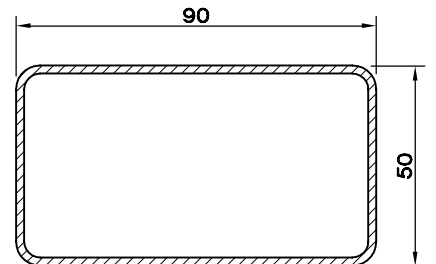

U PROFİLİ (2.0)  
5199.111

KUTU PR. (20 X 38 X 1.5)  
5399.211

KAPI -100  
DESTEK SAÇI (1.5)  
5153.511

KAPI -100  
DELİKLİ DESTEK SAÇI (1.5)  
5253.511

135° KÖŞE DÖNÜŞ  
DESTEK SAÇI (1.5)  
5399.421

KUTU PR. (20 X 38 X 2.0)  
5399.212

KUTU PR. (30 X 50 X 2.0)  
5399.222

KUTU PR. (15 X 75 X 2.0)  
5399.112

KUTU PR. (50 X 90 X 2.0)  
5399.232