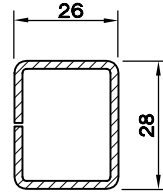

KANAT-56  
DESTEK SAÇI (2.0)  
5153.232

KASA-63/3  
DESTEK SAÇI (1.5)  
5153.121

KASA-63/3  
DESTEK SAÇI (2.0)  
5153.122

KASA-KANAT/2  
DESTEK SAÇI (1.5)  
5153.911

KANAT-74  
DESTEK SAÇI (1.5)  
5153.411

ORTAKAYIT -81/2  
DESTEK SAÇI (1.5)  
5153.311

ORTAKAYIT -81/2  
DESTEK SAÇI (2.0)  
5153.312

ORTAKAYIT -81/3  
DESTEK SAÇI (2.0)  
5153.322

ORTAKAYIT -70/3  
DESTEK SAÇI (2.0)  
5153.332

KANAT-74  
DELİKLİ DESTEK SAÇI (1.5)  
5253.411

U PROFİLİ (2.0)  
5199.111

KUTU PR. (20 X 38 X 1.5)  
5399.211

KAPI -100  
DESTEK SAÇI (1.5)  
5153.511

KAPI -100  
DELİKLİ DESTEK SAÇI (1.5)  
5253.511

135° KÖŞE DÖNÜŞ  
DESTEK SAÇI (1.5)  
5399.421

KUTU PR. (20 X 38 X 2.0)  
5399.212

KUTU PR. (30 X 50 X 2.0)  
5399.222

KUTU PR. (15 X 75 X 2.0)  
5399.112

KUTU PR. (50 X 90 X 2.0)  
5399.232