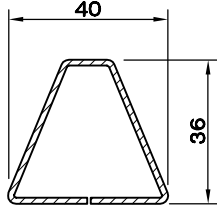

ORTAKAYIT -81/2  
DESTEK SAÇI (1.5)  
5153.311

ORTAKAYIT -81/2  
DESTEK SAÇI (2.0)  
5153.312

ORTAKAYIT -81/3  
DESTEK SAÇI (2.0)  
5153.322

ORTAKAYIT -70/3  
DESTEK SAÇI (2.0)  
5153.332

KANAT-74  
DELİKLİ DESTEK SAÇI (1.5)  
5253.411

U PROFİLİ (2.0)  
5199.111

KUTU PR. (20 X 38 X 1.5)  
5399.211

KAPI -100  
DESTEK SAÇI (1.5)  
5153.511

KAPI -100  
DELİKLİ DESTEK SAÇI (1.5)  
5253.511

135° KÖŞE DÖNÜŞ  
DESTEK SAÇI (1.5)  
5399.421

KUTU PR. (20 X 38 X 2.0)  
5399.212

KUTU PR. (30 X 50 X 2.0)  
5399.222

KUTU PR. (15 X 75 X 2.0)  
5399.112

KUTU PR. (50 X 90 X 2.0)  
5399.232