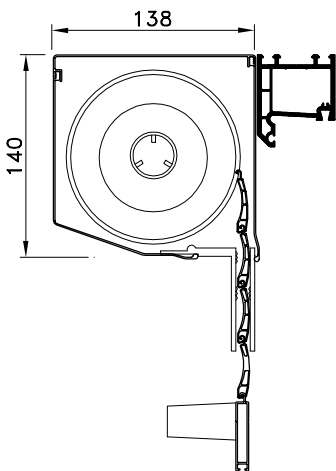

DIŞA TAKILAN PANJUR PROFİLLERİ

DIŐTAN TAKMALI PANJUR DOĐRAMA PRENSİPLERİ

PİMAPEN®

S-5300 BORA

- * DOĐRAMAYA MONTAJLI (AÇILIR PANJUR, SABİT PANJUR, MOTORLU PANJUR)
- * DUVARA MONTAJLI (AÇILIR PANJUR, SABİT PANJUR, MOTORLU PANJUR)

DIŐTAN TAKMALI
PANJUR KUTU PR. SETİ (165)

DIŐTAN TAKMALI
PANJUR KUTU PR. SETİ (137)

DOĐRAMAYA MONTAJLI

DUVARA MONTAJLI

PANJUR			
LAMEL TİPİ	GENİŐLİK MAX	KUTU 137 YŐKSEKLİK MAX	KUTU 165 YŐKSEKLİK MAX
37mm	140cm	175cm	250cm
52mm	190cm	-	150cm

DIŞA TAKILAN PANJUR MONTAJ DETAYLARI

DOĞRAMAYA MONTAJ

DUVARA MONTAJ

DIŞ İÇ

DIŞ İÇ

KESİT

KESİT

PANJUR KUTU İZİ