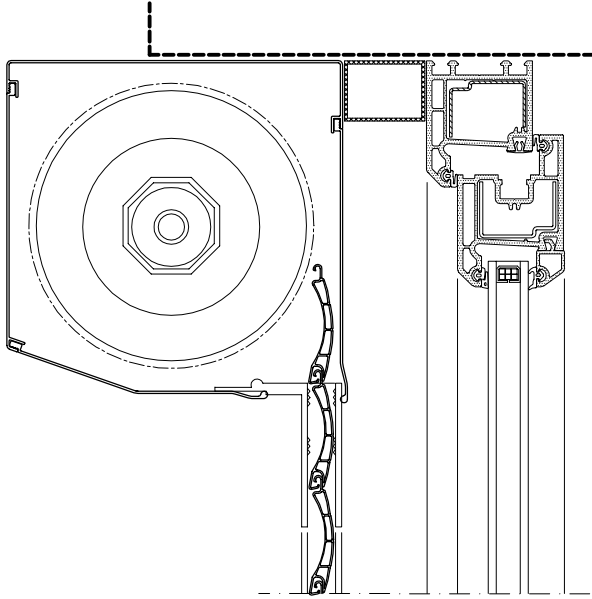

DIŞA TAKILAN PANJUR PROFİLLERİ

DIŐTAN TAKMALI PANJUR DOĐRAMA PRENSİPLERİ

PİMAPEN®

S-5300 BORA

- * DOĐRAMAYA MONTAJLI (AÇILIR PANJUR, SABİT PANJUR, MOTORLU PANJUR)
- * DUVARA MONTAJLI (AÇILIR PANJUR, SABİT PANJUR, MOTORLU PANJUR)

DIŐTAN TAKMALI
PANJUR KUTU PR. SETİ (165)

DIŐTAN TAKMALI
PANJUR KUTU PR. SETİ (137)

DOĐRAMAYA MONTAJLI

DUVARA MONTAJLI

PANJUR			
LAMEL TİPİ	GENİŐLİK MAX	KUTU 137 YŐKSEKLİK MAX	KUTU 165 YŐKSEKLİK MAX
37mm	140cm	175cm	250cm
52mm	190cm	-	150cm

DIŞA TAKILAN PANJUR MONTAJ DETAYLARI

DOĞRAMAYA MONTAJ

DUVARA MONTAJ

DIŞ İÇ

DIŞ İÇ

KESİT

KESİT

PANJUR KUTU İZİ

PANJUR KUTU İZİ

DIŞ PLAN

DIŞ PLAN

KİLİTLİ KAPI İÇİN DIŞA TAKILAN PANJUR MONTAJ DETAYI

PİMAPEN
S-5300 BORA

AL. RAY ALT PR.
6980.501

AL. BİTİM LAMELİ PR.
6980.505

LAMEL PR. - 37
1980.637