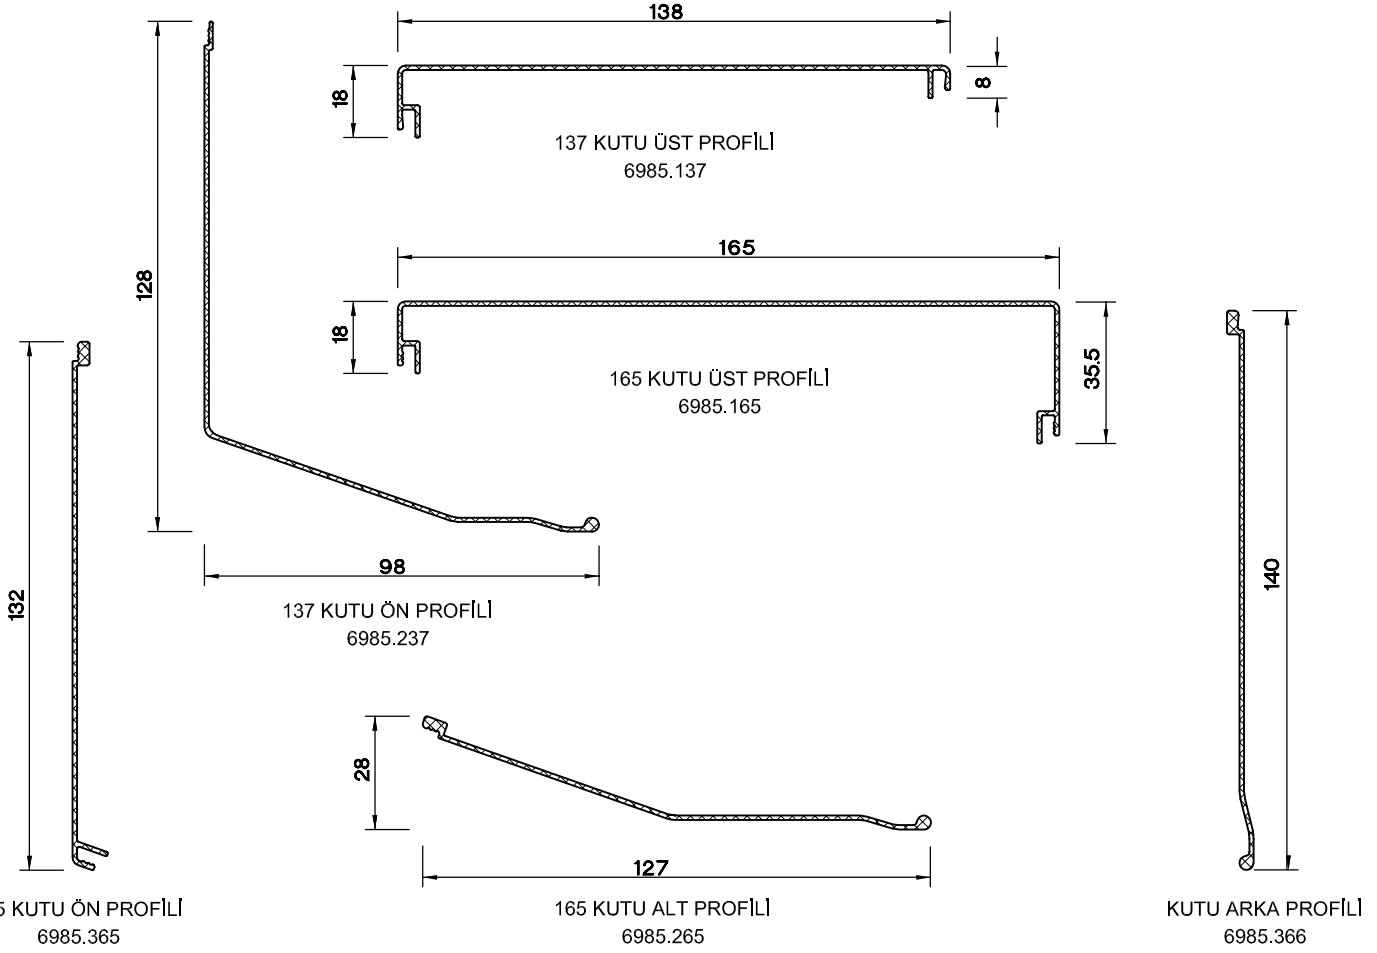

DIŞA TAKILAN PANJUR PROFİLLERİ

DIŐTAN TAKMALI PANJUR DOĐRAMA PRENSİPLERİ

PİMAPEN®

S-5300 BORA

- * DOĐRAMAYA MONTAJLI (AÇILIR PANJUR, SABİT PANJUR, MOTORLU PANJUR)
- * DUVARA MONTAJLI (AÇILIR PANJUR, SABİT PANJUR, MOTORLU PANJUR)

DIŐTAN TAKMALI
PANJUR KUTU PR. SETİ (165)

DIŐTAN TAKMALI
PANJUR KUTU PR. SETİ (137)

DOĐRAMAYA MONTAJLI

DUVARA MONTAJLI

PANJUR			
LAMEL TİPİ	GENİŐLİK MAX	KUTU 137 YŐKSEKLİK MAX	KUTU 165 YŐKSEKLİK MAX
37mm	140cm	175cm	250cm
52mm	190cm	-	150cm

DIŞA TAKILAN PANJUR MONTAJ DETAYLARI

DOĞRAMAYA MONTAJ

DUVARA MONTAJ

DIŞ İÇ

DIŞ İÇ

KESİT

KESİT

PANJUR KUTU İZİ

DESTEK LAMEL PR. - 37
1980.638

LAMEL PR. - 52
1980.652

DESTEK LAMEL PR. - 52
1980.653

LAMEL - 37 DESTEK SACI
5980.210

LAMEL - 52 DESTEK SACI
5980.220