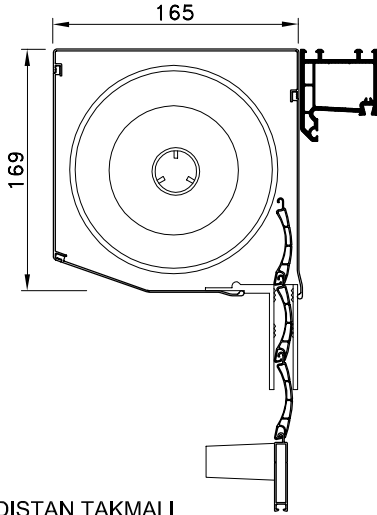

DIŞA TAKILAN PANJUR PROFİLLERİ

DIŐTAN TAKMALI PANJUR DOĐRAMA PRENSİPLERİ

PİMAPEN®

S-5300 BORA

- * DOĐRAMAYA MONTAJLI (AÇILIR PANJUR, SABİT PANJUR, MOTORLU PANJUR)
- * DUVARA MONTAJLI (AÇILIR PANJUR, SABİT PANJUR, MOTORLU PANJUR)

DIŐTAN TAKMALI
PANJUR KUTU PR. SETİ (165)

DIŐTAN TAKMALI
PANJUR KUTU PR. SETİ (137)

DOĐRAMAYA MONTAJLI

DUVARA MONTAJLI

PANJUR			
LAMEL TİPİ	GENİŐLİK MAX	KUTU 137 YŐKSEKLİK MAX	KUTU 165 YŐKSEKLİK MAX
37mm	140cm	175cm	250cm
52mm	190cm	-	150cm

DIŞA TAKILAN PANJUR MONTAJ DETAYLARI

DOĞRAMAYA MONTAJ

DUVARA MONTAJ

DIŞ İÇ

DIŞ İÇ

KESİT

KESİT

PANJUR KUTU İZİ

DESTEK LAMEL PR. - 37
1980.638

LAMEL PR. - 52
1980.652

DESTEK LAMEL PR. - 52
1980.653

LAMEL - 37 DESTEK SACI
5980.210

LAMEL - 52 DESTEK SACI
5980.220