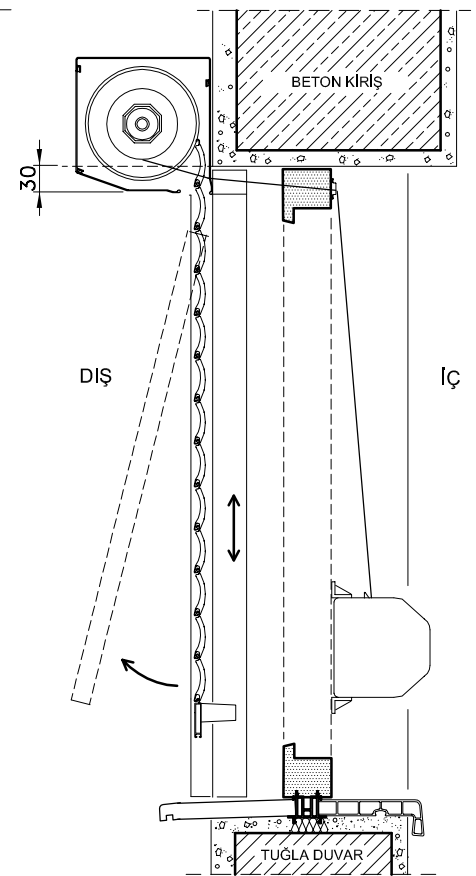

DIŞA TAKILAN PANJUR PROFİLLERİ

DIŐTAN TAKMALI PANJUR DOĐRAMA PRENSİPLERİ

PİMAPEN®

S-5300 BORA

- * DOĐRAMAYA MONTAJLI (AÇILIR PANJUR, SABİT PANJUR, MOTORLU PANJUR)
- * DUVARA MONTAJLI (AÇILIR PANJUR, SABİT PANJUR, MOTORLU PANJUR)

DIŐTAN TAKMALI
PANJUR KUTU PR. SETİ (165)

DIŐTAN TAKMALI
PANJUR KUTU PR. SETİ (137)

DOĐRAMAYA MONTAJLI

DUVARA MONTAJLI

PANJUR			
LAMEL TİPİ	GENİŐLİK MAX	KUTU 137 YŐKSEKLİK MAX	KUTU 165 YŐKSEKLİK MAX
37mm	140cm	175cm	250cm
52mm	190cm	-	150cm

DIŞA TAKILAN PANJUR MONTAJ DETAYLARI

DOĞRAMAYA MONTAJ

DUVARA MONTAJ

DIŞ İÇ

DIŞ İÇ

KESİT

KESİT

PANJUR KUTU İZİ

DESTEK LAMEL PR. - 37
1980.638

LAMEL PR. - 52
1980.652

DESTEK LAMEL PR. - 52
1980.653

LAMEL - 37 DESTEK SACI
5980.210

LAMEL - 52 DESTEK SACI
5980.220