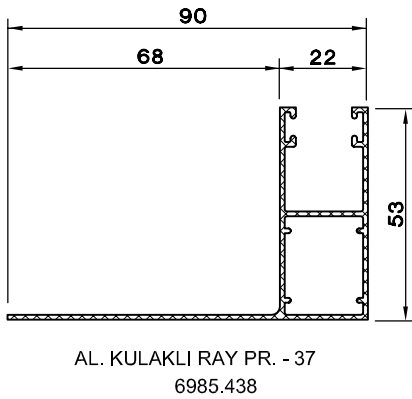

DIŞA TAKILAN PANJUR PROFİLLERİ

DIŐTAN TAKMALI PANJUR DOĐRAMA PRENSİPLERİ

PİMAPEN®

S-5300 BORA

- * DOĐRAMAYA MONTAJLI (AÇILIR PANJUR, SABİT PANJUR, MOTORLU PANJUR)
- * DUVARA MONTAJLI (AÇILIR PANJUR, SABİT PANJUR, MOTORLU PANJUR)

DIŐTAN TAKMALI
PANJUR KUTU PR. SETİ (165)

DIŐTAN TAKMALI
PANJUR KUTU PR. SETİ (137)

DOĐRAMAYA MONTAJLI

DUVARA MONTAJLI

PANJUR			
LAMEL TİPİ	GENİŐLİK MAX	KUTU 137 YŐKSEKLİK MAX	KUTU 165 YŐKSEKLİK MAX
37mm	140cm	175cm	250cm
52mm	190cm	-	150cm

DIŞA TAKILAN PANJUR MONTAJ DETAYLARI

DOĞRAMAYA MONTAJ

DUVARA MONTAJ

DIŞ İÇ

DIŞ İÇ

KESİT

KESİT

PANJUR KUTU İZİ