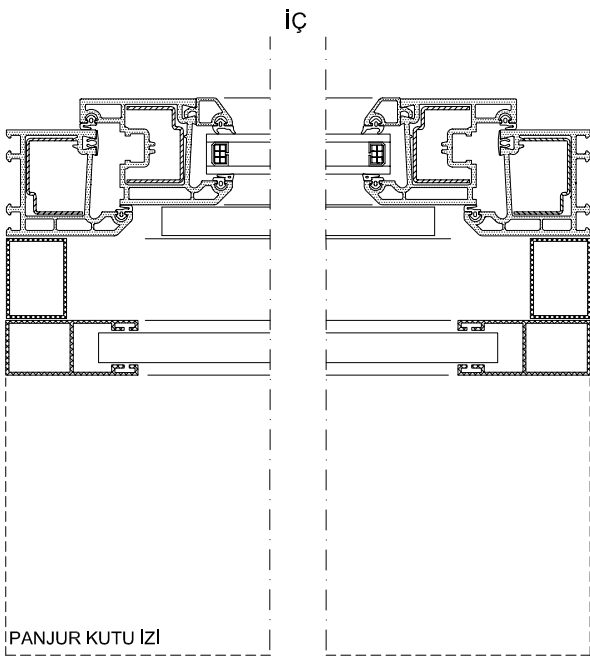

DIŐTAN TAKMALI
PANJUR KUTU PR. SETİ (165)

DIŐTAN TAKMALI
PANJUR KUTU PR. SETİ (137)

DOĐRAMAYA MONTAJLI

DUVARA MONTAJLI

PANJUR			
LAMEL TİPİ	GENİŐLİK MAX	KUTU 137 YŐKSEKLİK MAX	KUTU 165 YŐKSEKLİK MAX
37mm	140cm	175cm	250cm
52mm	190cm	-	150cm

DIŞA TAKILAN PANJUR MONTAJ DETAYLARI

DOĞRAMAYA MONTAJ

DUVARA MONTAJ

DIŞ İÇ

DIŞ İÇ

KESİT

KESİT

PANJUR KUTU İZİ

PANJUR KUTU İZİ

DIŞ PLAN

DIŞ PLAN

KİLİTLİ KAPI İÇİN DIŞA TAKILAN PANJUR MONTAJ DETAYI

PİMAPEN
S-5300 BORA

AL. RAY ALT PR.
6980.501

AL. BİTİM LAMELİ PR.
6980.505

LAMEL PR. - 37
1980.637