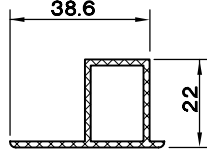

DIŞA TAKILAN PANJUR MONTAJ DETAYLARI

DOĞRAMAYA MONTAJ

DUVARA MONTAJ

DIŞ İÇ

DIŞ İÇ

KESİT

KESİT

PANJUR KUTU İZİ

PANJUR KUTU İZİ

DIŞ PLAN

DIŞ PLAN

KİLİTLİ KAPI İÇİN DIŞA TAKILAN PANJUR MONTAJ DETAYI

PİMAPEN
S-5300 BORA

AL. RAY ALT PR.
6980.501

AL. BİTİM LAMELİ PR.
6980.505

LAMEL PR. - 37
1980.637

DESTEK LAMEL PR. - 37
1980.638

LAMEL PR. - 52
1980.652

DESTEK LAMEL PR. - 52
1980.653

LAMEL - 37 DESTEK SACI
5980.210

LAMEL - 52 DESTEK SACI
5980.220