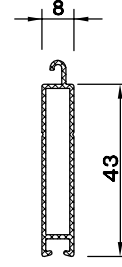

DIŞA TAKILAN PANJUR MONTAJ DETAYLARI

DOĞRAMAYA MONTAJ

DUVARA MONTAJ

DIŞ İÇ

DIŞ İÇ

KESİT

KESİT

PANJUR KUTU İZİ

PANJUR KUTU İZİ

DIŞ PLAN

DIŞ PLAN

KİLİTLİ KAPI İÇİN DIŞA TAKILAN PANJUR MONTAJ DETAYI

PİMAPEN
S-5300 BORA

AL. RAY ALT PR.
6980.501

AL. BİTİM LAMELİ PR.
6980.505

LAMEL PR. - 37
1980.637

DESTEK LAMEL PR. - 37
1980.638

LAMEL PR. - 52
1980.652

DESTEK LAMEL PR. - 52
1980.653

LAMEL - 37 DESTEK SACI
5980.210

LAMEL - 52 DESTEK SACI
5980.220