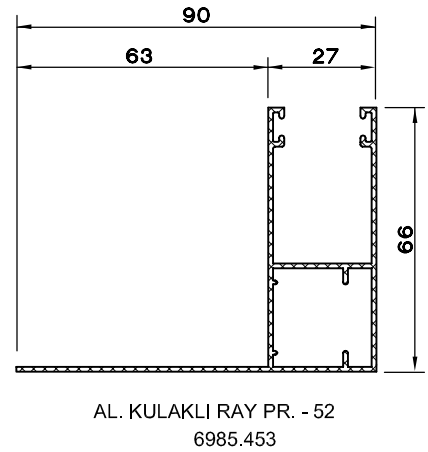

DIŞA TAKILAN PANJUR PROFİLLERİ

DIŐTAN TAKMALI PANJUR DOĐRAMA PRENSİPLERİ

PİMAPEN®

S-5300 BORA

- * DOĐRAMAYA MONTAJLI (AÇILIR PANJUR, SABİT PANJUR, MOTORLU PANJUR)
- * DUVARA MONTAJLI (AÇILIR PANJUR, SABİT PANJUR, MOTORLU PANJUR)

DIŐTAN TAKMALI
PANJUR KUTU PR. SETİ (165)

DIŐTAN TAKMALI
PANJUR KUTU PR. SETİ (137)

DOĐRAMAYA MONTAJLI

DUVARA MONTAJLI

PANJUR			
LAMEL TİPİ	GENİŐLİK MAX	KUTU 137 YŐKSEKLİK MAX	KUTU 165 YŐKSEKLİK MAX
37mm	140cm	175cm	250cm
52mm	190cm	-	150cm

DIŞA TAKILAN PANJUR MONTAJ DETAYLARI

DOĞRAMAYA MONTAJ

DUVARA MONTAJ

DIŞ İÇ

DIŞ İÇ

KESİT

KESİT

PANJUR KUTU İZİ

DESTEK LAMEL PR. - 37
1980.638

LAMEL PR. - 52
1980.652

DESTEK LAMEL PR. - 52
1980.653

LAMEL - 37 DESTEK SACI
5980.210

LAMEL - 52 DESTEK SACI
5980.220