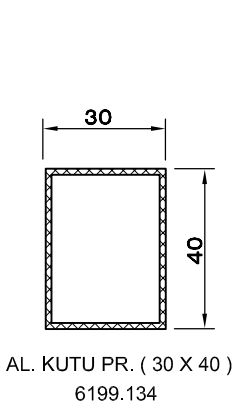

DIŞA TAKILAN PANJUR PROFİLLERİ