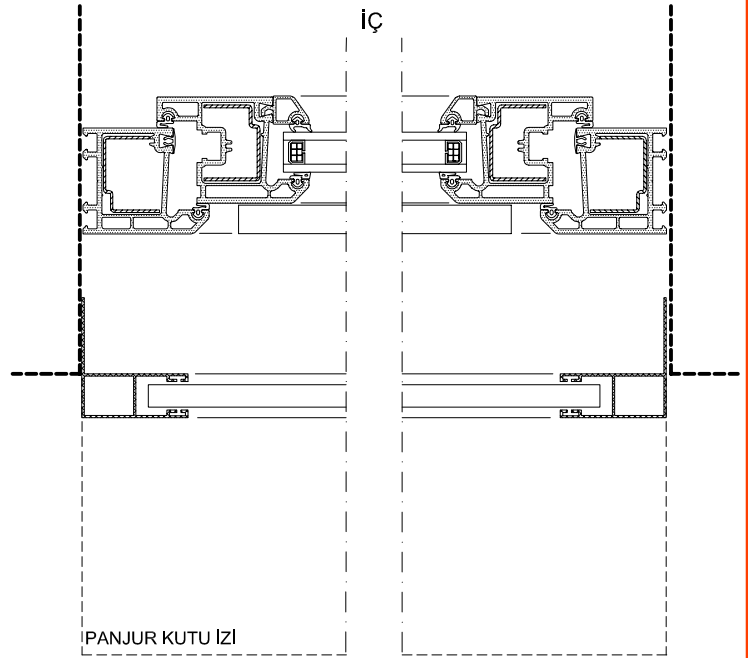

DIŐTAN TAKMALI
PANJUR KUTU PR. SETİ (165)

DIŐTAN TAKMALI
PANJUR KUTU PR. SETİ (137)

DOĐRAMAYA MONTAJLI

DUVARA MONTAJLI

PANJUR			
LAMEL TİPİ	GENİŐLİK MAX	KUTU 137 YŐKSEKLİK MAX	KUTU 165 YŐKSEKLİK MAX
37mm	140cm	175cm	250cm
52mm	190cm	-	150cm

DIŞA TAKILAN PANJUR MONTAJ DETAYLARI

DOĞRAMAYA MONTAJ

DUVARA MONTAJ

DIŞ İÇ

DIŞ İÇ

KESİT

KESİT

PANJUR KUTU İZİ

PANJUR KUTU İZİ

DIŞ PLAN

DIŞ PLAN

KİLİTLİ KAPI İÇİN DIŞA TAKILAN PANJUR MONTAJ DETAYI

PİMAPEN
S-5300 BORA

AL. RAY ALT PR.
6980.501

AL. BİTİM LAMELİ PR.
6980.505

LAMEL PR. - 37
1980.637