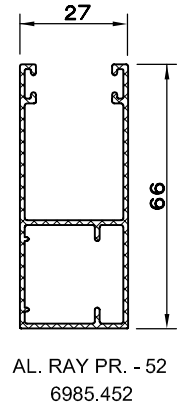

DIŞA TAKILAN PANJUR PROFİLLERİ

DIŐTAN TAKMALI PANJUR DOĐRAMA PRENSİPLERİ

PİMAPEN®

S-5300 BORA

- * DOĐRAMAYA MONTAJLI (AÇILIR PANJUR, SABİT PANJUR, MOTORLU PANJUR)
- * DUVARA MONTAJLI (AÇILIR PANJUR, SABİT PANJUR, MOTORLU PANJUR)

DIŐTAN TAKMALI
PANJUR KUTU PR. SETİ (165)

DIŐTAN TAKMALI
PANJUR KUTU PR. SETİ (137)

DOĐRAMAYA MONTAJLI

DUVARA MONTAJLI

PANJUR			
LAMEL TİPİ	GENİŐLİK MAX	KUTU 137 YŐKSEKLİK MAX	KUTU 165 YŐKSEKLİK MAX
37mm	140cm	175cm	250cm
52mm	190cm	-	150cm

DIŞA TAKILAN PANJUR MONTAJ DETAYLARI

DOĞRAMAYA MONTAJ

DUVARA MONTAJ

DIŞ İÇ

DIŞ İÇ

KESİT

KESİT

PANJUR KUTU İZİ

DESTEK LAMEL PR. - 37
1980.638

LAMEL PR. - 52
1980.652

DESTEK LAMEL PR. - 52
1980.653

LAMEL - 37 DESTEK SACI
5980.210

LAMEL - 52 DESTEK SACI
5980.220