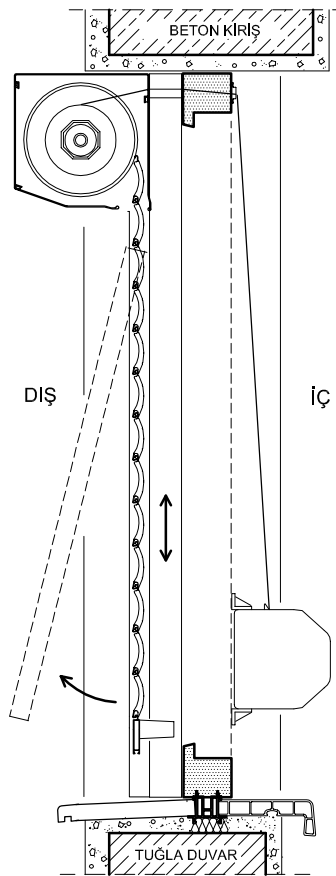

DIŞA TAKILAN PANJUR PROFİLLERİ

DIŐTAN TAKMALI PANJUR DOĐRAMA PRENSİPLERİ

PİMAPEN®

S-5300 BORA

- * DOĐRAMAYA MONTAJLI (AÇILIR PANJUR, SABİT PANJUR, MOTORLU PANJUR)
- * DUVARA MONTAJLI (AÇILIR PANJUR, SABİT PANJUR, MOTORLU PANJUR)

DIŐTAN TAKMALI
PANJUR KUTU PR. SETİ (165)

DIŐTAN TAKMALI
PANJUR KUTU PR. SETİ (137)

DOĐRAMAYA MONTAJLI

DUVARA MONTAJLI

PANJUR			
LAMEL TİPİ	GENİŐLİK MAX	KUTU 137 YŐKSEKLİK MAX	KUTU 165 YŐKSEKLİK MAX
37mm	140cm	175cm	250cm
52mm	190cm	-	150cm

DIŞA TAKILAN PANJUR MONTAJ DETAYLARI

DOĞRAMAYA MONTAJ

DUVARA MONTAJ

DIŞ İÇ

DIŞ İÇ

KESİT

KESİT

PANJUR KUTU İZİ

DESTEK LAMEL PR. - 37
1980.638

LAMEL PR. - 52
1980.652

DESTEK LAMEL PR. - 52
1980.653

LAMEL - 37 DESTEK SACI
5980.210

LAMEL - 52 DESTEK SACI
5980.220