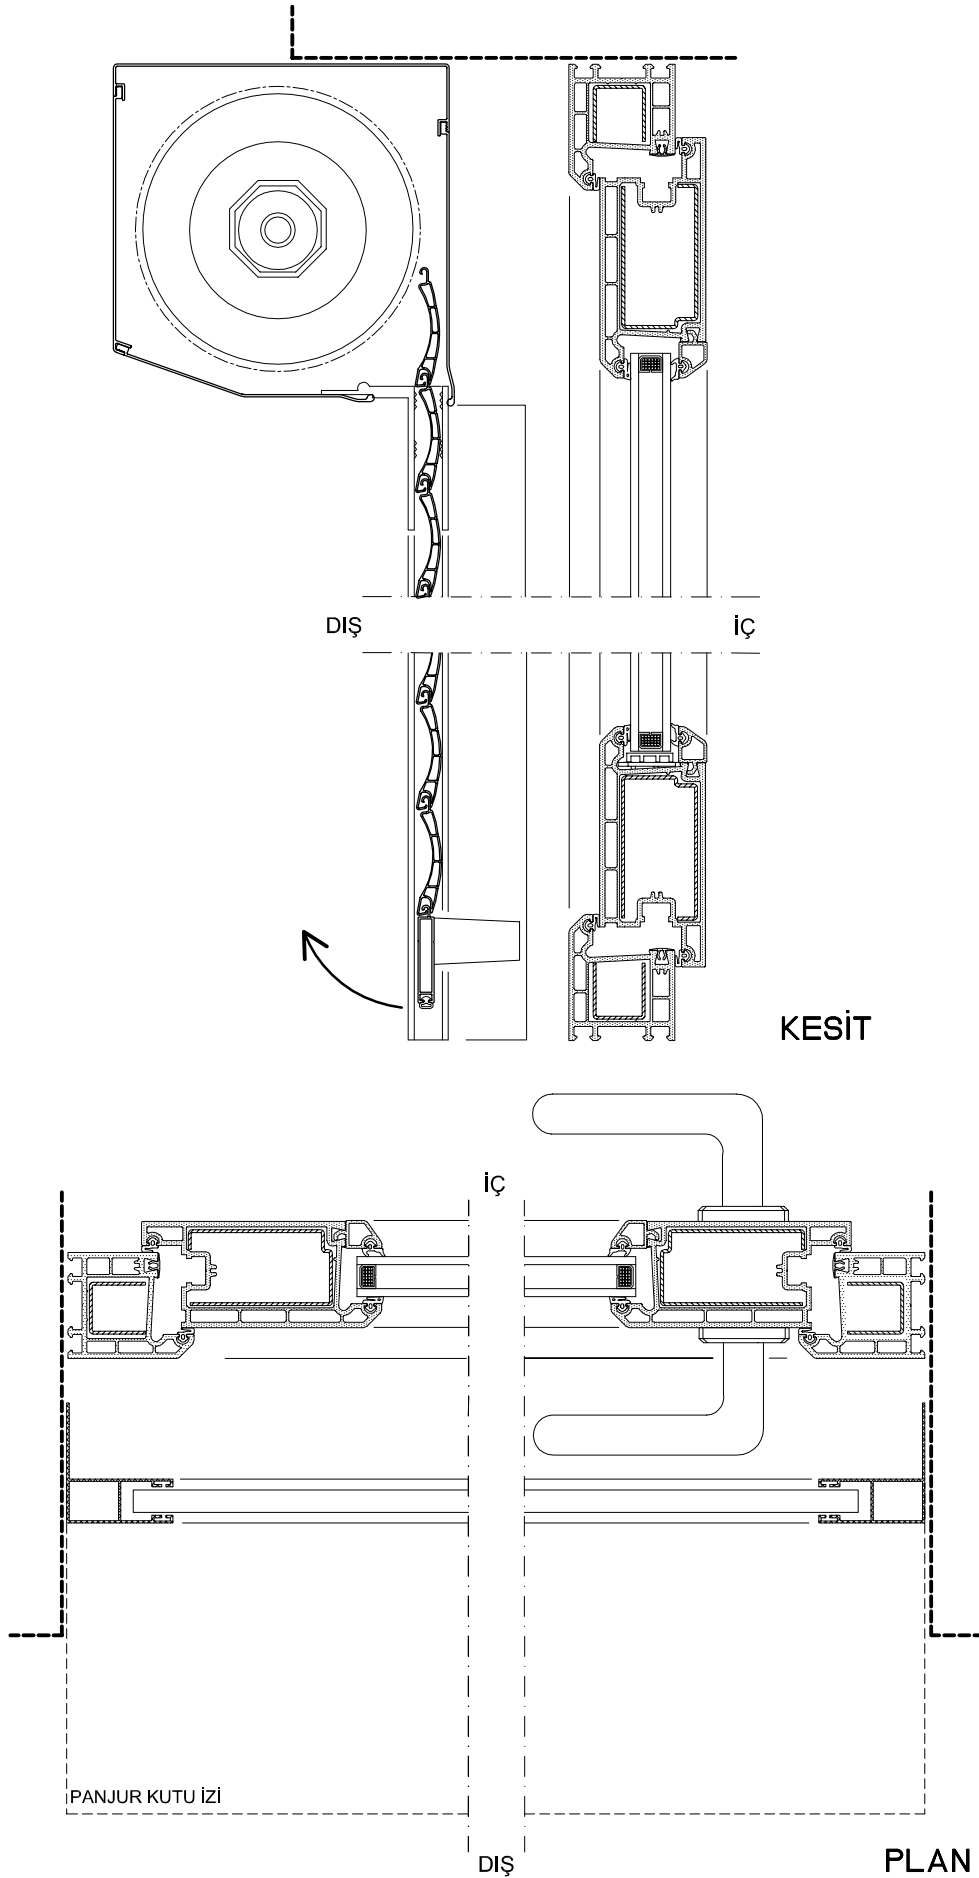

DIŐTAN TAKMALI
PANJUR KUTU PR. SETİ (165)

DIŐTAN TAKMALI
PANJUR KUTU PR. SETİ (137)

DOĐRAMAYA MONTAJLI

DUVARA MONTAJLI

PANJUR			
LAMEL TİPİ	GENİŐLİK MAX	KUTU 137 YŐKSEKLİK MAX	KUTU 165 YŐKSEKLİK MAX
37mm	140cm	175cm	250cm
52mm	190cm	-	150cm

DIŞA TAKILAN PANJUR MONTAJ DETAYLARI

DOĞRAMAYA MONTAJ

DUVARA MONTAJ

DIŞ İÇ

DIŞ İÇ

KESİT

KESİT

PANJUR KUTU İZİ

PANJUR KUTU İZİ

DIŞ PLAN

DIŞ PLAN

KİLİTLİ KAPI İÇİN DIŞA TAKILAN PANJUR MONTAJ DETAYI

PİMAPEN
S-5300 BORA

AL. RAY ALT PR.
6980.501

AL. BİTİM LAMELİ PR.
6980.505

LAMEL PR. - 37
1980.637

DESTEK LAMEL PR. - 37
1980.638

LAMEL PR. - 52
1980.652

DESTEK LAMEL PR. - 52
1980.653

LAMEL - 37 DESTEK SACI
5980.210

LAMEL - 52 DESTEK SACI
5980.220