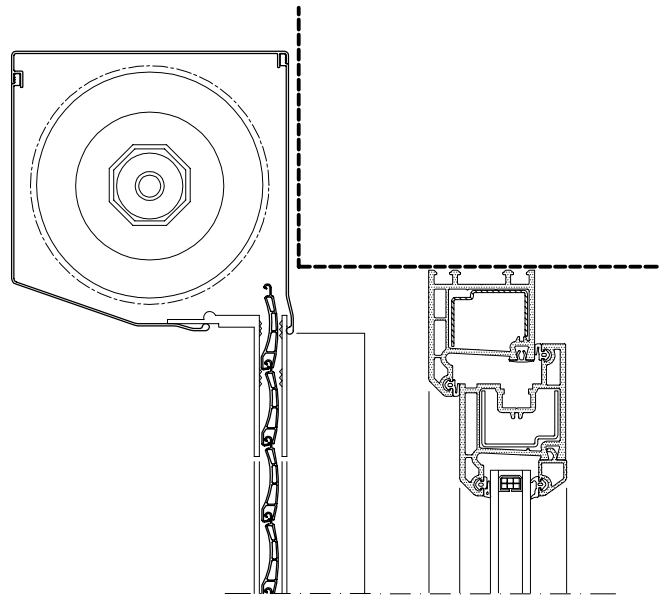

DIŞA TAKILAN PANJUR PROFİLLERİ

DIŐTAN TAKMALI PANJUR DOĐRAMA PRENSİPLERİ

PİMAPEN®

S-5300 BORA

- * DOĐRAMAYA MONTAJLI (AÇILIR PANJUR, SABİT PANJUR, MOTORLU PANJUR)
- * DUVARA MONTAJLI (AÇILIR PANJUR, SABİT PANJUR, MOTORLU PANJUR)

DIŐTAN TAKMALI
PANJUR KUTU PR. SETİ (165)

DIŐTAN TAKMALI
PANJUR KUTU PR. SETİ (137)

DOĐRAMAYA MONTAJLI

DUVARA MONTAJLI

PANJUR			
LAMEL TİPİ	GENİŐLİK MAX	KUTU 137 YŐKSEKLİK MAX	KUTU 165 YŐKSEKLİK MAX
37mm	140cm	175cm	250cm
52mm	190cm	-	150cm

DIŞA TAKILAN PANJUR MONTAJ DETAYLARI

DOĞRAMAYA MONTAJ

DUVARA MONTAJ

DIŞ İÇ

DIŞ İÇ

KESİT

KESİT

PANJUR KUTU İZİ

PANJUR KUTU İZİ

DIŞ PLAN

DIŞ PLAN

KİLİTLİ KAPI İÇİN DIŞA TAKILAN PANJUR MONTAJ DETAYI

PİMAPEN
S-5300 BORA

AL. RAY ALT PR.
6980.501

AL. BİTİM LAMELİ PR.
6980.505

LAMEL PR. - 37
1980.637