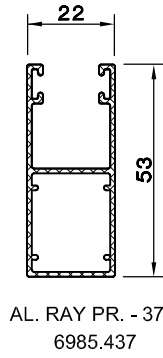

DIŞA TAKILAN PANJUR PROFİLLERİ

DIŐTAN TAKMALI PANJUR DOĐRAMA PRENSİPLERİ

PİMAPEN®

S-5300 BORA

- * DOĐRAMAYA MONTAJLI (AÇILIR PANJUR, SABİT PANJUR, MOTORLU PANJUR)
- * DUVARA MONTAJLI (AÇILIR PANJUR, SABİT PANJUR, MOTORLU PANJUR)

DIŐTAN TAKMALI
PANJUR KUTU PR. SETİ (165)

DIŐTAN TAKMALI
PANJUR KUTU PR. SETİ (137)

DOĐRAMAYA MONTAJLI

DUVARA MONTAJLI

PANJUR			
LAMEL TİPİ	GENİŐLİK MAX	KUTU 137 YŐKSEKLİK MAX	KUTU 165 YŐKSEKLİK MAX
37mm	140cm	175cm	250cm
52mm	190cm	-	150cm

DIŞA TAKILAN PANJUR MONTAJ DETAYLARI

DOĞRAMAYA MONTAJ

DUVARA MONTAJ

DIŞ İÇ

DIŞ İÇ

KESİT

KESİT

PANJUR KUTU İZİ

DESTEK LAMEL PR. - 37
1980.638

LAMEL PR. - 52
1980.652

DESTEK LAMEL PR. - 52
1980.653

LAMEL - 37 DESTEK SACI
5980.210

LAMEL - 52 DESTEK SACI
5980.220