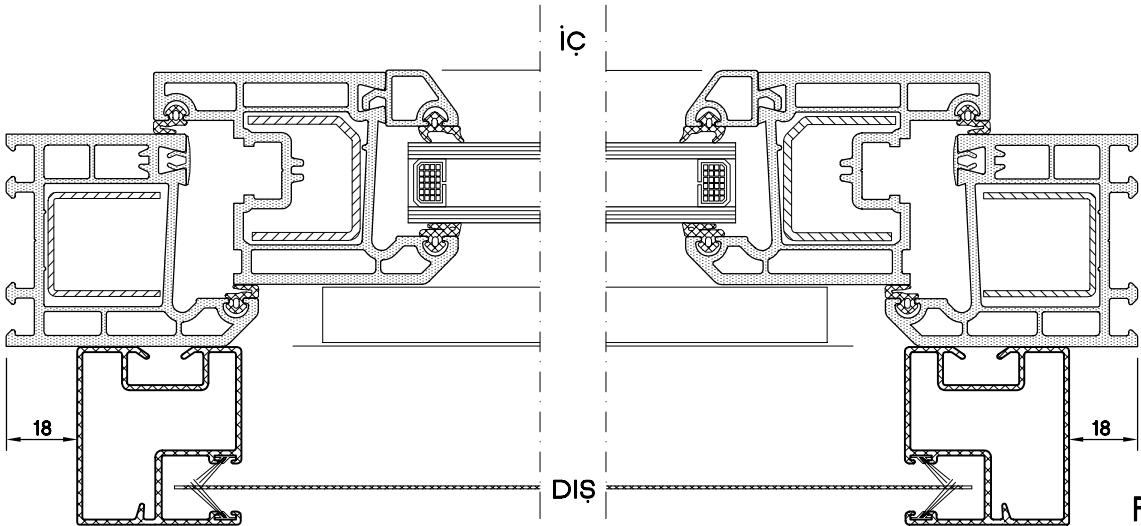

STOR SİNEKLİK SİSTEM DETAYI

AÇILIR PAN. AL. SİNEKLİK RAY PR.
6780.311

DIŞ

İÇ

SİNEKLİK GÖVDE TAKIMI

DIŞ GÖRÜNÜŞ

STOR SİNEKLİK KİLİTLEME PARÇ. (TK.)
E799.710

KESİT

İÇ

DIŞ

PLAN