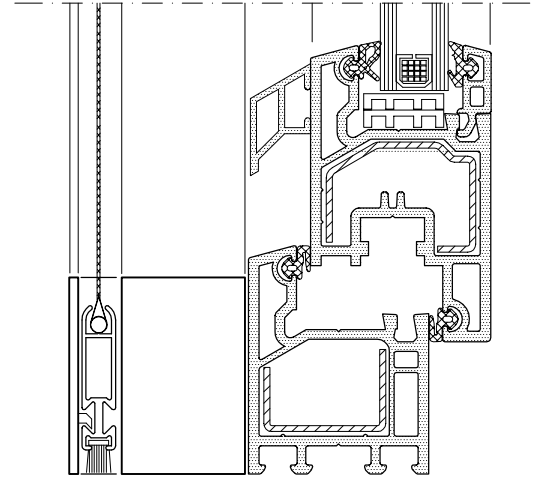

STOR SİNEKLİK SİSTEM DETAYI

AÇILIR PAN. AL. SİNEKLİK RAY PR.
6780.311

SİNEKLİK GÖVDE TAKIMI

DIŞ GÖRÜNÜŞ

STOR SİNEKLİK KİLİTLEME PARÇ. (TK.)
E799.710

DIŞ

İÇ

KESİT

İÇ

DIŞ

PLAN