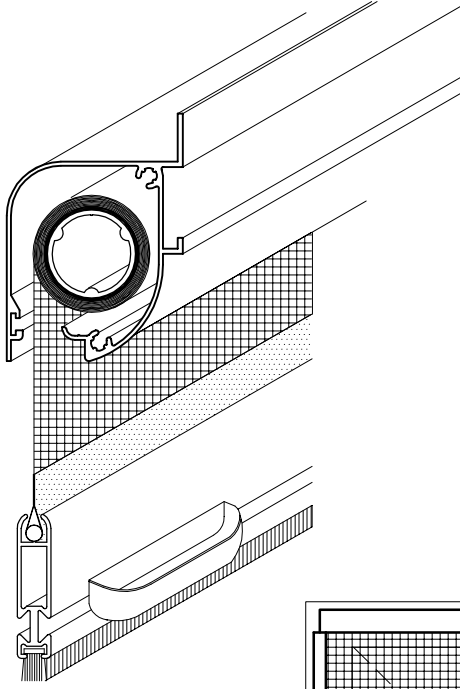

STOR SİNEKLİK SİSTEM DETAYI

AÇILIR PAN. AL. SİNEKLİK RAY PR.
6780.311

SİNEKLİK GÖVDE TAKIMI

DIŞ GÖRÜNÜŞ

STOR SİNEKLİK KİLİTLEME PARÇ. (TK.)
E799.710

DIŞ

İÇ

KESİT

İÇ

DIŞ

PLAN