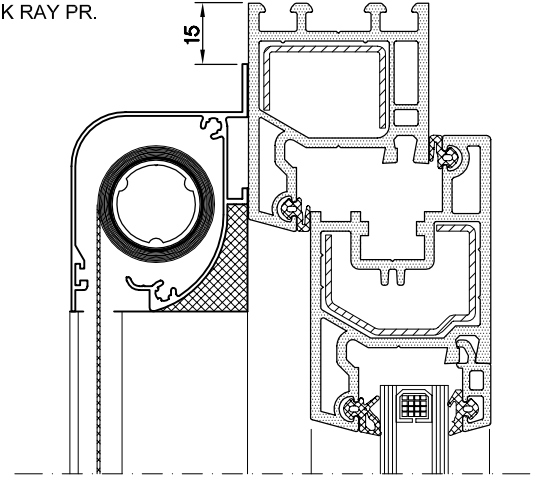

STOR SİNEKLİK SİSTEM DETAYI

AÇILIR PAN. AL. SİNEKLİK RAY PR.
6780.311

SİNEKLİK GÖVDE TAKIMI

DIŞ GÖRÜNÜŞ

STOR SİNEKLİK KİLİTLEME PARÇ. (TK.)
E799.710

DIŞ

İÇ

KESİT

İÇ

DIŞ

PLAN