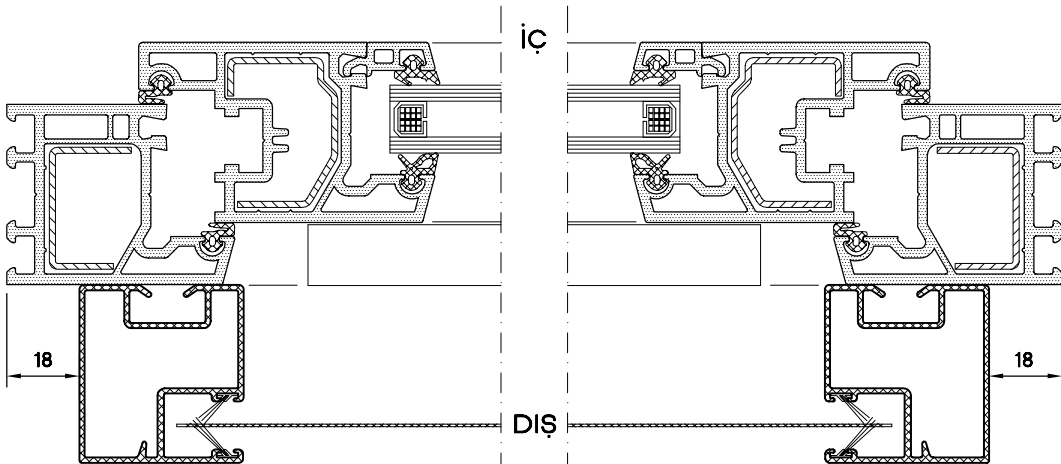

STOR SİNEKLİK SİSTEM DETAYI

AÇILIR PAN. AL. SİNEKLİK RAY PR.
6780.311

SİNEKLİK GÖVDE TAKIMI

DIŞ GÖRÜNÜŞ

STOR SİNEKLİK KİLİTLEME PARÇ. (TK.)
E799.710

DIŞ

İÇ

KESİT

İÇ

DIŞ

PLAN