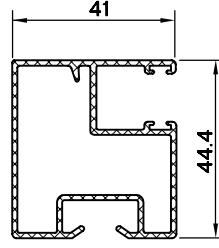

STOR SİNEKLİK SİSTEM DETAYI

AÇILIR PAN. AL. SİNEKLİK RAY PR.
6780.311

SİNEKLİK GÖVDE TAKIMI

DIŞ GÖRÜNÜŞ

STOR SİNEKLİK KİLİTLEME PARÇ. (TK.)
E799.710

DIŞ

İÇ

KESİT

İÇ

DIŞ

PLAN