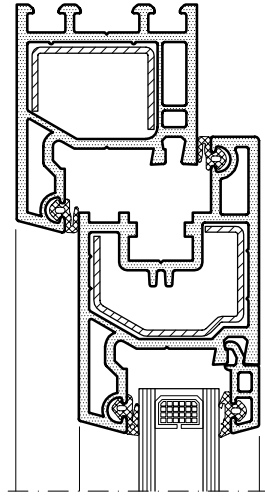

S-4500-1 PENCERE SİSTEM DETAYI

PİMAPEN

S-4500 ORION

KASA-56 + KANAT-45

DIŞ GÖRÜNÜŞ

DIŞ

İÇ

KESİT

DIŞ

PLAN

KASA-57 + KANAT-55

DIŞ GÖRÜNÜŞ

DIŞ

İÇ

KESİT

İÇ

DIŞ

PLAN

KİLİTLİ KAPI -100

DIŞ GÖRÜNÜŞ

DIŞ

İÇ

KESİT

İÇ

DIŞ

PLAN

KİLİTLİ KAPI -100
EŞİKSİZ

DIŞ GÖRÜNÜŞ

DIŞ

İÇ

KESİT

İÇ