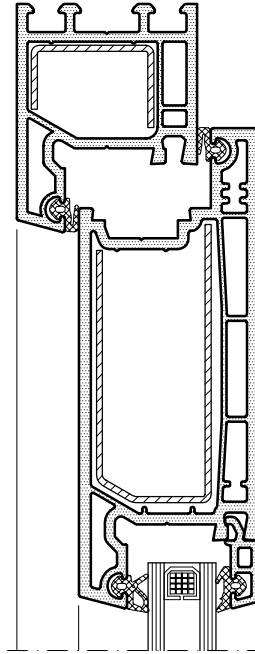

S-4500-1 PENCERE SİSTEM DETAYI

PİMAPEN

S-4500 ORION

KASA-56 + KANAT-45

DIŞ GÖRÜNÜŞ

DIŞ

İÇ

KESİT

DIŞ

PLAN

KASA-57 + KANAT-55

DIŞ GÖRÜNÜŞ

DIŞ

İÇ

KESİT

İÇ

DIŞ

PLAN

KİLİTLİ KAPI -100

DIŞ GÖRÜNÜŞ

DIŞ

İÇ

KESİT

İÇ

DIŞ

PLAN

KİLİTLİ KAPI -100
EŞİKSİZ

DIŞ GÖRÜNÜŞ

DIŞ

İÇ

KESİT

İÇ