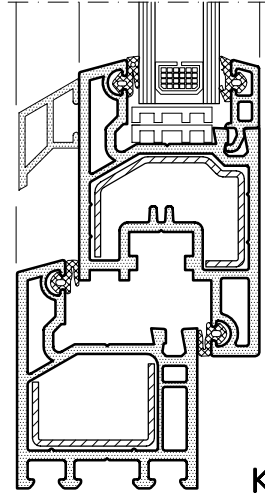

S-4500-1 PENCERE SİSTEM DETAYI

PİMAPEN

S-4500 ORION

KASA-56 + KANAT-45

DIŞ GÖRÜNÜŞ

DIŞ

İÇ

KESİT

DIŞ

PLAN

KASA-57 + KANAT-55

DIŞ GÖRÜNÜŞ

DIŞ

İÇ

KESİT

İÇ

DIŞ

PLAN

KİLİTLİ KAPI -100

DIŞ GÖRÜNÜŞ

DIŞ

İÇ

KESİT

İÇ

DIŞ

PLAN

KİLİTLİ KAPI -100
EŞİKSİZ

DIŞ GÖRÜNÜŞ

DIŞ

İÇ

KESİT

İÇ