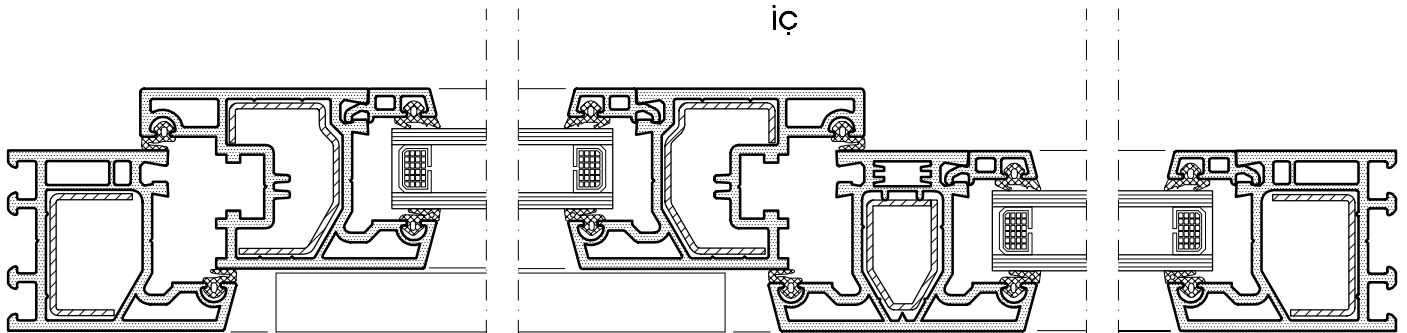

S-4500-1 PENCERE SİSTEM DETAYI

PİMAPEN

S-4500 ORION

KASA-56 + KANAT-45

DIŞ GÖRÜNÜŞ

DIŞ

İÇ

KESİT

DIŞ

PLAN

KASA-57 + KANAT-55

DIŞ GÖRÜNÜŞ

DIŞ

İÇ

KESİT

İÇ

DIŞ

PLAN

KİLİTLİ KAPI -100

DIŞ GÖRÜNÜŞ

DIŞ

İÇ

KESİT

İÇ

DIŞ

PLAN

KİLİTLİ KAPI -100
EŞİKSİZ

DIŞ GÖRÜNÜŞ

DIŞ

İÇ

KESİT

İÇ