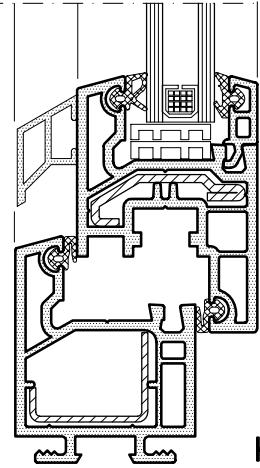

S-4500-1 PENCERE SİSTEM DETAYI

PİMAPEN

S-4500 ORION

KASA-56 + KANAT-45

DIŞ GÖRÜNÜŞ

DIŞ

İÇ

KESİT

DIŞ

PLAN

KASA-57 + KANAT-55

DIŞ GÖRÜNÜŞ

DIŞ

İÇ

KESİT

İÇ

DIŞ

PLAN

KİLİTLİ KAPI -100

DIŞ GÖRÜNÜŞ

DIŞ

İÇ

KESİT

İÇ

DIŞ

PLAN

KİLİTLİ KAPI -100
EŞİKSİZ

DIŞ GÖRÜNÜŞ

DIŞ

İÇ

KESİT

İÇ