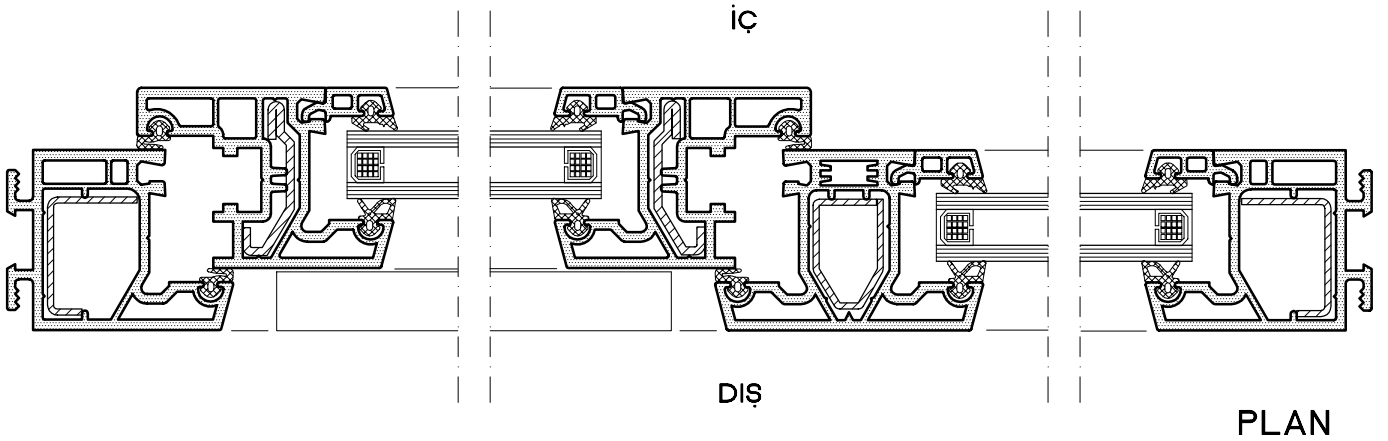

S-4500-1 PENCERE SİSTEM DETAYI

PİMAPEN

S-4500 ORION

KASA-56 + KANAT-45

DIŞ GÖRÜNÜŞ

DIŞ

İÇ

KESİT

DIŞ

PLAN

KASA-57 + KANAT-55

DIŞ GÖRÜNÜŞ

DIŞ

İÇ

KESİT

İÇ

DIŞ

PLAN

KİLİTLİ KAPI -100

DIŞ GÖRÜNÜŞ

DIŞ

İÇ

KESİT

İÇ

DIŞ

PLAN

KİLİTLİ KAPI -100
EŞİKSİZ

DIŞ GÖRÜNÜŞ

DIŞ

İÇ

KESİT

İÇ