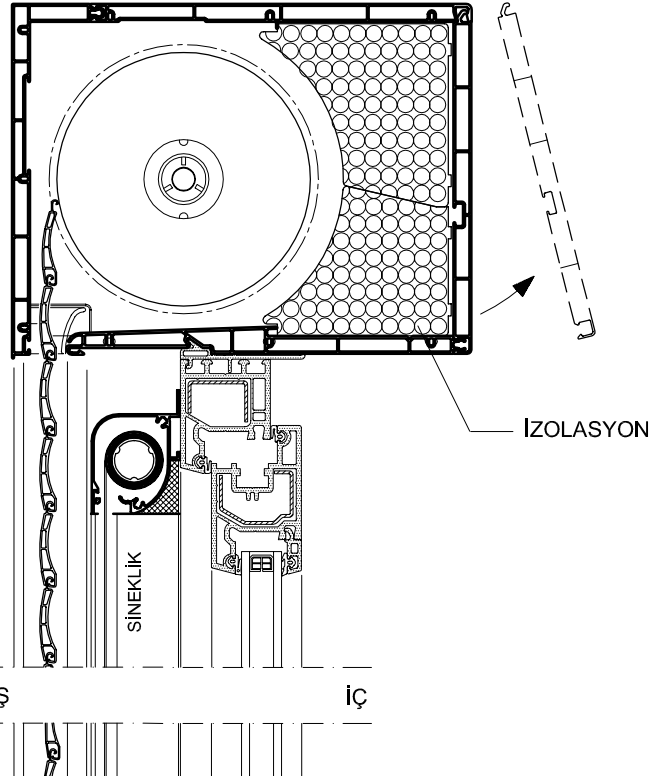

SABİT PANJUR

MOTORLU PANJUR

PANJUR KUTU PR. SETİ (210)

PANJUR KUTU PR. SETİ (175)

AÇILIR PANJUR

SABİT PANJUR

PANJUR			
LAMEL TİPİ	GENİŞLİK MAX	KUTU 175	KUTU 210
		YÜKSEKLİK MAX	YÜKSEKLİK MAX
37mm	140cm	220cm	260cm
52mm	190cm	150cm	240cm

PANJUR MONTAJ DETAYLARI

SABİT PANJUR (Güneşlik ve Sineklikli)
PANJUR KUTU PR. SETİ (210)

AÇILIR PANJUR (Sineklikli)
PANJUR KUTU PR. SETİ (210)

PANJUR MONTAJ DETAYLARI

SABİT PANJUR (Güneşlik ve Sineklikli)
PANJUR KUTU PR. SETİ (175)

DIŞ İÇ

KESİT

AÇILIR PANJUR (Sineklikli)
PANJUR KUTU PR. SETİ (175)

DIŞ İÇ

KESİT

KİLİTLİ KAPI İÇİN PANJUR MONTAJ DETAYI

SABİT PANJUR

İZOLASYON