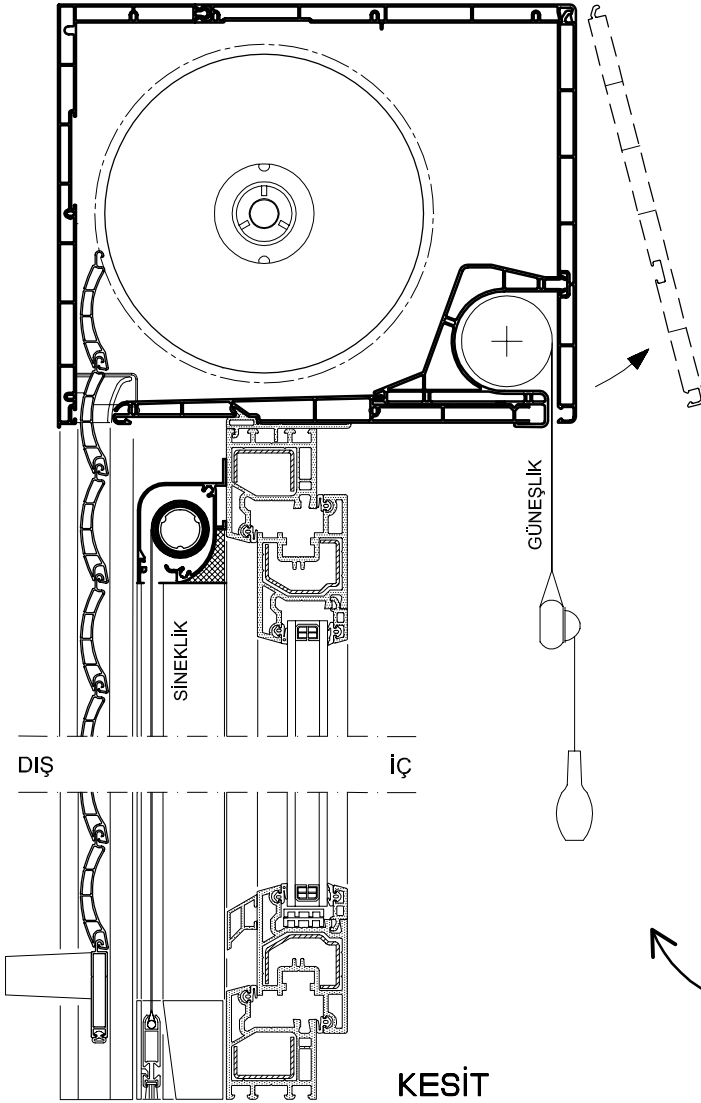

PANJUR MONTAJ DETAYLARI

SABİT PANJUR (Güneşlik ve Sineklikli)
PANJUR KUTU PR. SETİ (210)