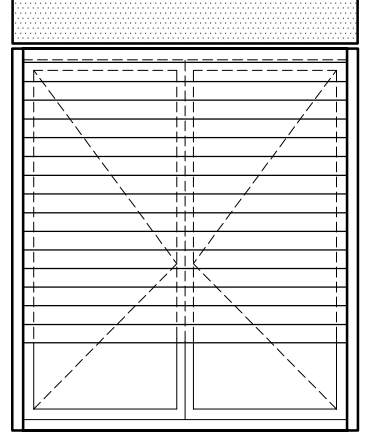

MONOBLOK PANJUR PROFİLLERİ

PANJUR DOĞRAMA PRENSİPLERİ

- * AÇILIR PANJUR (Güneşlik ve Sineklik)
- * SABİT PANJUR (Güneşlik ve Sineklik)
- * MOTORLU PANJUR (Duvardan Anahtarlı ve Uzaktan Kumandalı)

AÇILIR PANJUR

SABİT PANJUR

MOTORLU PANJUR

PANJUR KUTU PR. SETİ (210)

PANJUR KUTU PR. SETİ (175)

AÇILIR PANJUR

SABİT PANJUR

PANJUR			
LAMEL TİPİ	GENİŞLİK MAX	KUTU 175	KUTU 210
		YÜKSEKLİK MAX	YÜKSEKLİK MAX
37mm	140cm	220cm	260cm
52mm	190cm	150cm	240cm