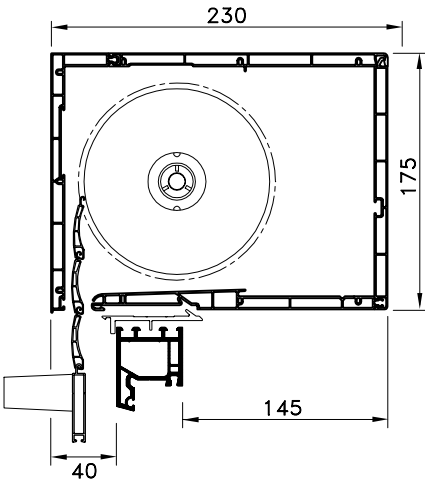

SABİT PANJUR

MOTORLU PANJUR

PANJUR KUTU PR. SETİ (210)

PANJUR KUTU PR. SETİ (175)

AÇILIR PANJUR

SABİT PANJUR

PANJUR			
LAMEL TİPİ	GENİŞLİK MAX	KUTU 175	KUTU 210
		YÜKSEKLİK MAX	YÜKSEKLİK MAX
37mm	140cm	220cm	260cm
52mm	190cm	150cm	240cm