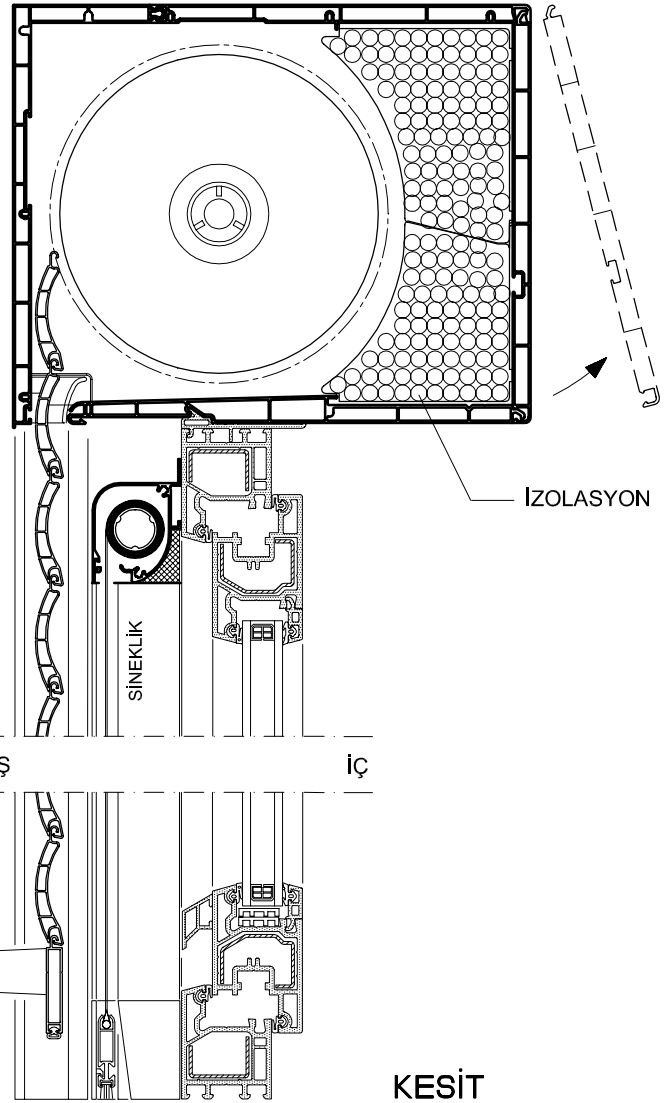

PANJUR MONTAJ DETAYLARI

AÇILIR PANJUR (Sineklikli)
PANJUR KUTU PR. SETİ (210)