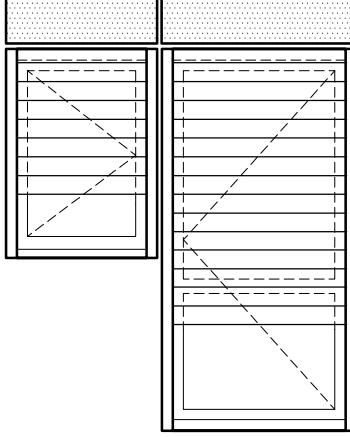

MONOBLOK PANJUR PROFİLLERİ

PANJUR DOĞRAMA PRENSİPLERİ

- * AÇILIR PANJUR (Güneşlik ve Sineklik)
- * SABİT PANJUR (Güneşlik ve Sineklik)
- * MOTORLU PANJUR (Duvardan Anahtarlı ve Uzaktan Kumandalı)

AÇILIR PANJUR

SABİT PANJUR

MOTORLU PANJUR

PANJUR KUTU PR. SETİ (210)

PANJUR KUTU PR. SETİ (175)

AÇILIR PANJUR

SABİT PANJUR

PANJUR			
LAMEL TİPİ	GENİŞLİK MAX	KUTU 175	KUTU 210
		YÜKSEKLİK MAX	YÜKSEKLİK MAX
37mm	140cm	220cm	260cm
52mm	190cm	150cm	240cm