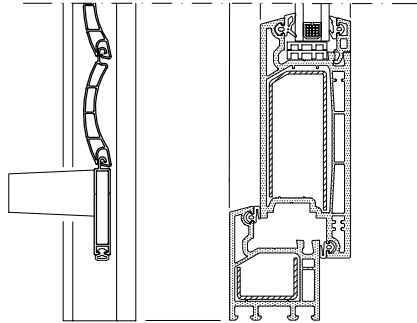

DIŞ İÇ

KESİT

AÇILIR PANJUR (Sineklikli)
PANJUR KUTU PR. SETİ (175)

DIŞ İÇ

KESİT

KİLİTLİ KAPI İÇİN PANJUR MONTAJ DETAYI

SABİT PANJUR

İZOLASYON

DIŞ

İÇ

KESİT

İÇ

PANJUR KUTU İZİ

DIŞ

PLAN

←40.2→