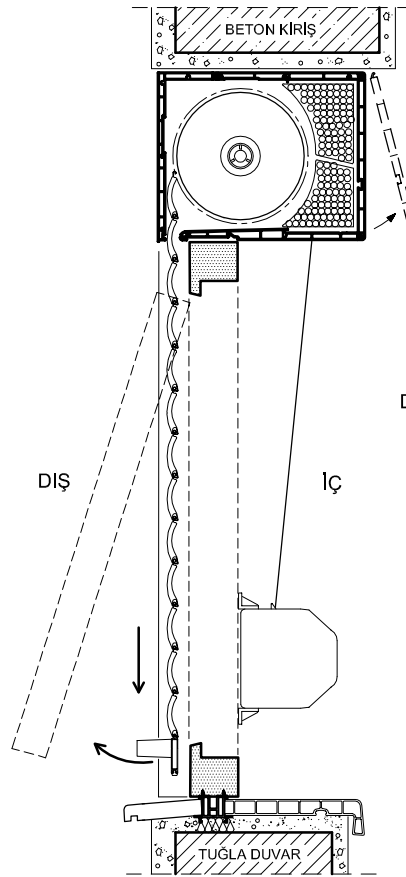

SABİT PANJUR

MOTORLU PANJUR

PANJUR KUTU PR. SETİ (210)

PANJUR KUTU PR. SETİ (175)

AÇILIR PANJUR

SABİT PANJUR

PANJUR			
LAMEL TİPİ	GENİŞLİK MAX	KUTU 175	KUTU 210
		YÜKSEKLİK MAX	YÜKSEKLİK MAX
37mm	140cm	220cm	260cm
52mm	190cm	150cm	240cm