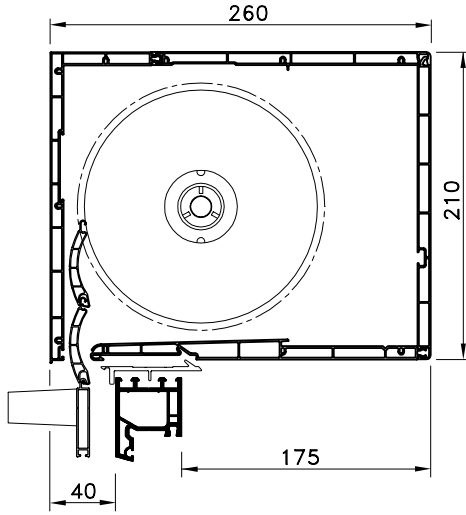

SABİT PANJUR

MOTORLU PANJUR

PANJUR KUTU PR. SETİ (210)

PANJUR KUTU PR. SETİ (175)

AÇILIR PANJUR

SABİT PANJUR

PANJUR			
LAMEL TİPİ	GENİŞLİK MAX	KUTU 175	KUTU 210
		YÜKSEKLİK MAX	YÜKSEKLİK MAX
37mm	140cm	220cm	260cm
52mm	190cm	150cm	240cm