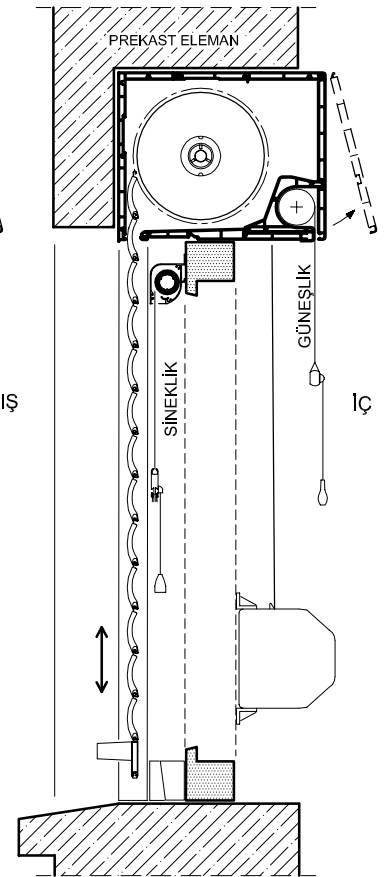

SABİT PANJUR

MOTORLU PANJUR

PANJUR KUTU PR. SETİ (210)

PANJUR KUTU PR. SETİ (175)

AÇILIR PANJUR

SABİT PANJUR

PANJUR			
LAMEL TİPİ	GENİŞLİK MAX	KUTU 175	KUTU 210
		YÜKSEKLİK MAX	YÜKSEKLİK MAX
37mm	140cm	220cm	260cm
52mm	190cm	150cm	240cm