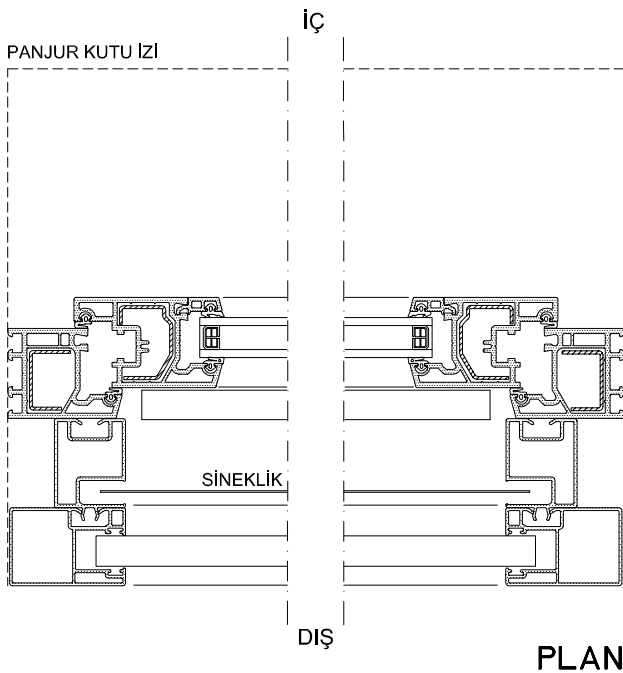

SABİT PANJUR

MOTORLU PANJUR

PANJUR KUTU PR. SETİ (210)

PANJUR KUTU PR. SETİ (175)

AÇILIR PANJUR

SABİT PANJUR

PANJUR			
LAMEL TİPİ	GENİŞLİK MAX	KUTU 175	KUTU 210
		YÜKSEKLİK MAX	YÜKSEKLİK MAX
37mm	140cm	220cm	260cm
52mm	190cm	150cm	240cm

PANJUR MONTAJ DETAYLARI

SABİT PANJUR (Güneşlik ve Sineklikli)
PANJUR KUTU PR. SETİ (210)

AÇILIR PANJUR (Sineklikli)
PANJUR KUTU PR. SETİ (210)

PANJUR MONTAJ DETAYLARI

SABİT PANJUR (Güneşlik ve Sineklikli)
PANJUR KUTU PR. SETİ (175)