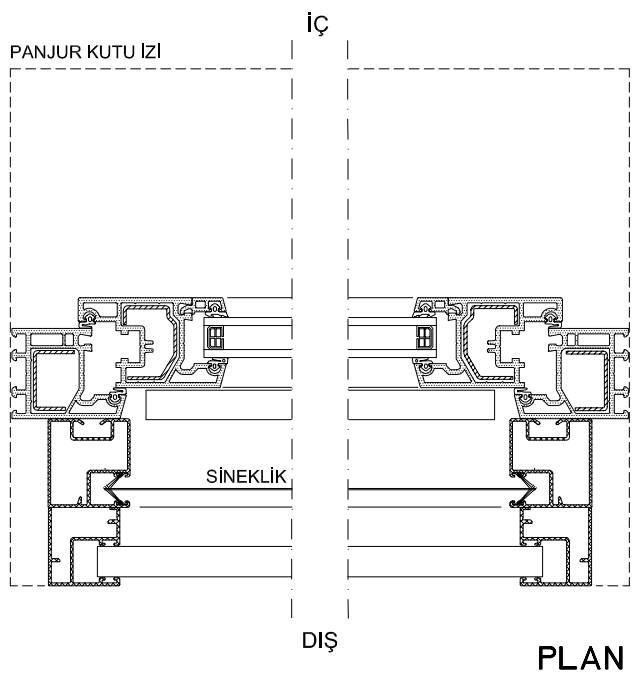

PANJUR MONTAJ DETAYLARI

SABİT PANJUR (Güneşlik ve Sineklikli)
PANJUR KUTU PR. SETİ (210)

AÇILIR PANJUR (Sineklikli)
PANJUR KUTU PR. SETİ (210)