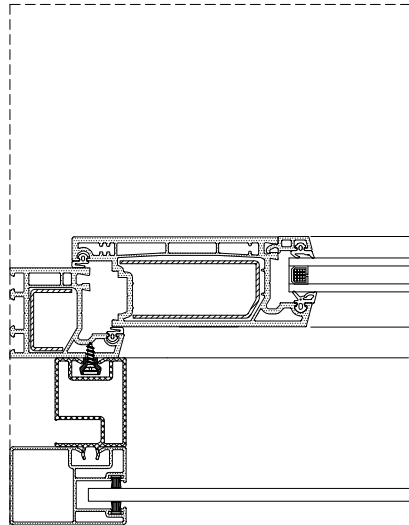

DIŞ İÇ

KESİT

AÇILIR PANJUR (Sineklikli)
PANJUR KUTU PR. SETİ (175)

DIŞ İÇ

KESİT

KİLİTLİ KAPI İÇİN PANJUR MONTAJ DETAYI

SABİT PANJUR

İZOLASYON

DIŞ

İÇ

KESİT

İÇ

PANJUR KUTU İZİ

DIŞ

PLAN

←40.2→