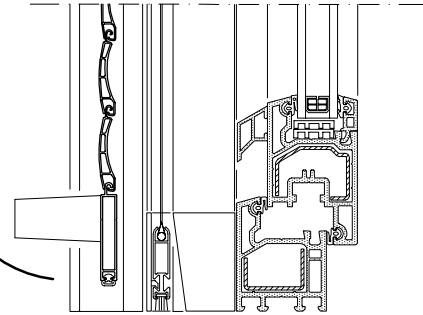

DIŞ İÇ

KESİT

AÇILIR PANJUR (Sineklikli)
PANJUR KUTU PR. SETİ (175)

DIŞ İÇ

KESİT

KİLİTLİ KAPI İÇİN PANJUR MONTAJ DETAYI

SABİT PANJUR

İZOLASYON

DIŞ

İÇ

KESİT

İÇ

PANJUR KUTU İZİ

DIŞ

PLAN

←40.2→