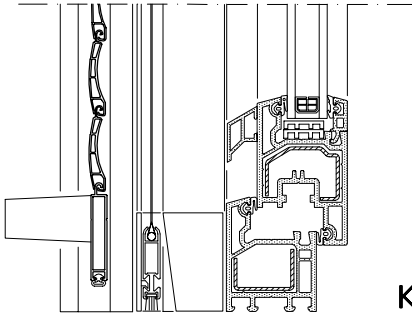

SABİT PANJUR

MOTORLU PANJUR

PANJUR KUTU PR. SETİ (210)

PANJUR KUTU PR. SETİ (175)

AÇILIR PANJUR

SABİT PANJUR

PANJUR			
LAMEL TİPİ	GENİŞLİK MAX	KUTU 175	KUTU 210
		YÜKSEKLİK MAX	YÜKSEKLİK MAX
37mm	140cm	220cm	260cm
52mm	190cm	150cm	240cm

PANJUR MONTAJ DETAYLARI

SABİT PANJUR (Güneşlik ve Sineklikli)
PANJUR KUTU PR. SETİ (210)

AÇILIR PANJUR (Sineklikli)
PANJUR KUTU PR. SETİ (210)

PANJUR MONTAJ DETAYLARI

SABİT PANJUR (Güneşlik ve Sineklikli)
PANJUR KUTU PR. SETİ (175)

DIŞ İÇ

KESİT

AÇILIR PANJUR (Sineklikli)
PANJUR KUTU PR. SETİ (175)

DIŞ İÇ

KESİT

KİLİTLİ KAPI İÇİN PANJUR MONTAJ DETAYI

SABİT PANJUR

İZOLASYON

DIŞ

İÇ

KESİT

İÇ

PANJUR KUTU İZİ

DIŞ

PLAN

←40.2→