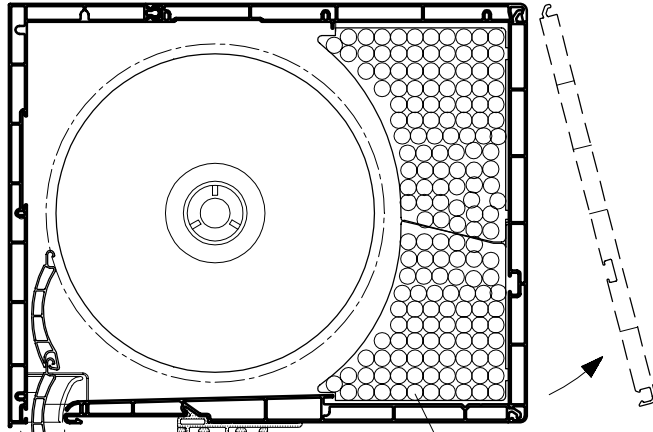

DIŞ İÇ

KESİT

AÇILIR PANJUR (Sineklikli)
PANJUR KUTU PR. SETİ (175)

DIŞ İÇ

KESİT

KİLİTLİ KAPI İÇİN PANJUR MONTAJ DETAYI

SABİT PANJUR

İZOLASYON

DIŞ

İÇ

KESİT

İÇ

PANJUR KUTU İZİ

DIŞ

PLAN

←40.2→