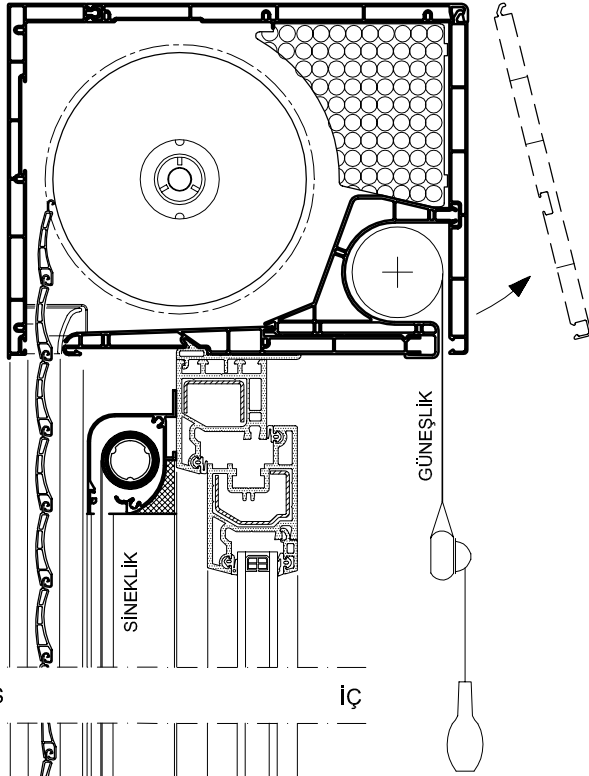

SABİT PANJUR

MOTORLU PANJUR

PANJUR KUTU PR. SETİ (210)

PANJUR KUTU PR. SETİ (175)

AÇILIR PANJUR

SABİT PANJUR

PANJUR			
LAMEL TİPİ	GENİŞLİK MAX	KUTU 175	KUTU 210
		YÜKSEKLİK MAX	YÜKSEKLİK MAX
37mm	140cm	220cm	260cm
52mm	190cm	150cm	240cm

PANJUR MONTAJ DETAYLARI

SABİT PANJUR (Güneşlik ve Sineklikli)
PANJUR KUTU PR. SETİ (210)

AÇILIR PANJUR (Sineklikli)
PANJUR KUTU PR. SETİ (210)

PANJUR MONTAJ DETAYLARI

SABİT PANJUR (Güneşlik ve Sineklikli)
PANJUR KUTU PR. SETİ (175)

DIŞ İÇ

KESİT

AÇILIR PANJUR (Sineklikli)
PANJUR KUTU PR. SETİ (175)

DIŞ İÇ

KESİT

KİLİTLİ KAPI İÇİN PANJUR MONTAJ DETAYI

SABİT PANJUR

İZOLASYON

DIŞ

İÇ

KESİT

İÇ

PANJUR KUTU İZİ

DIŞ

PLAN

←40.2→