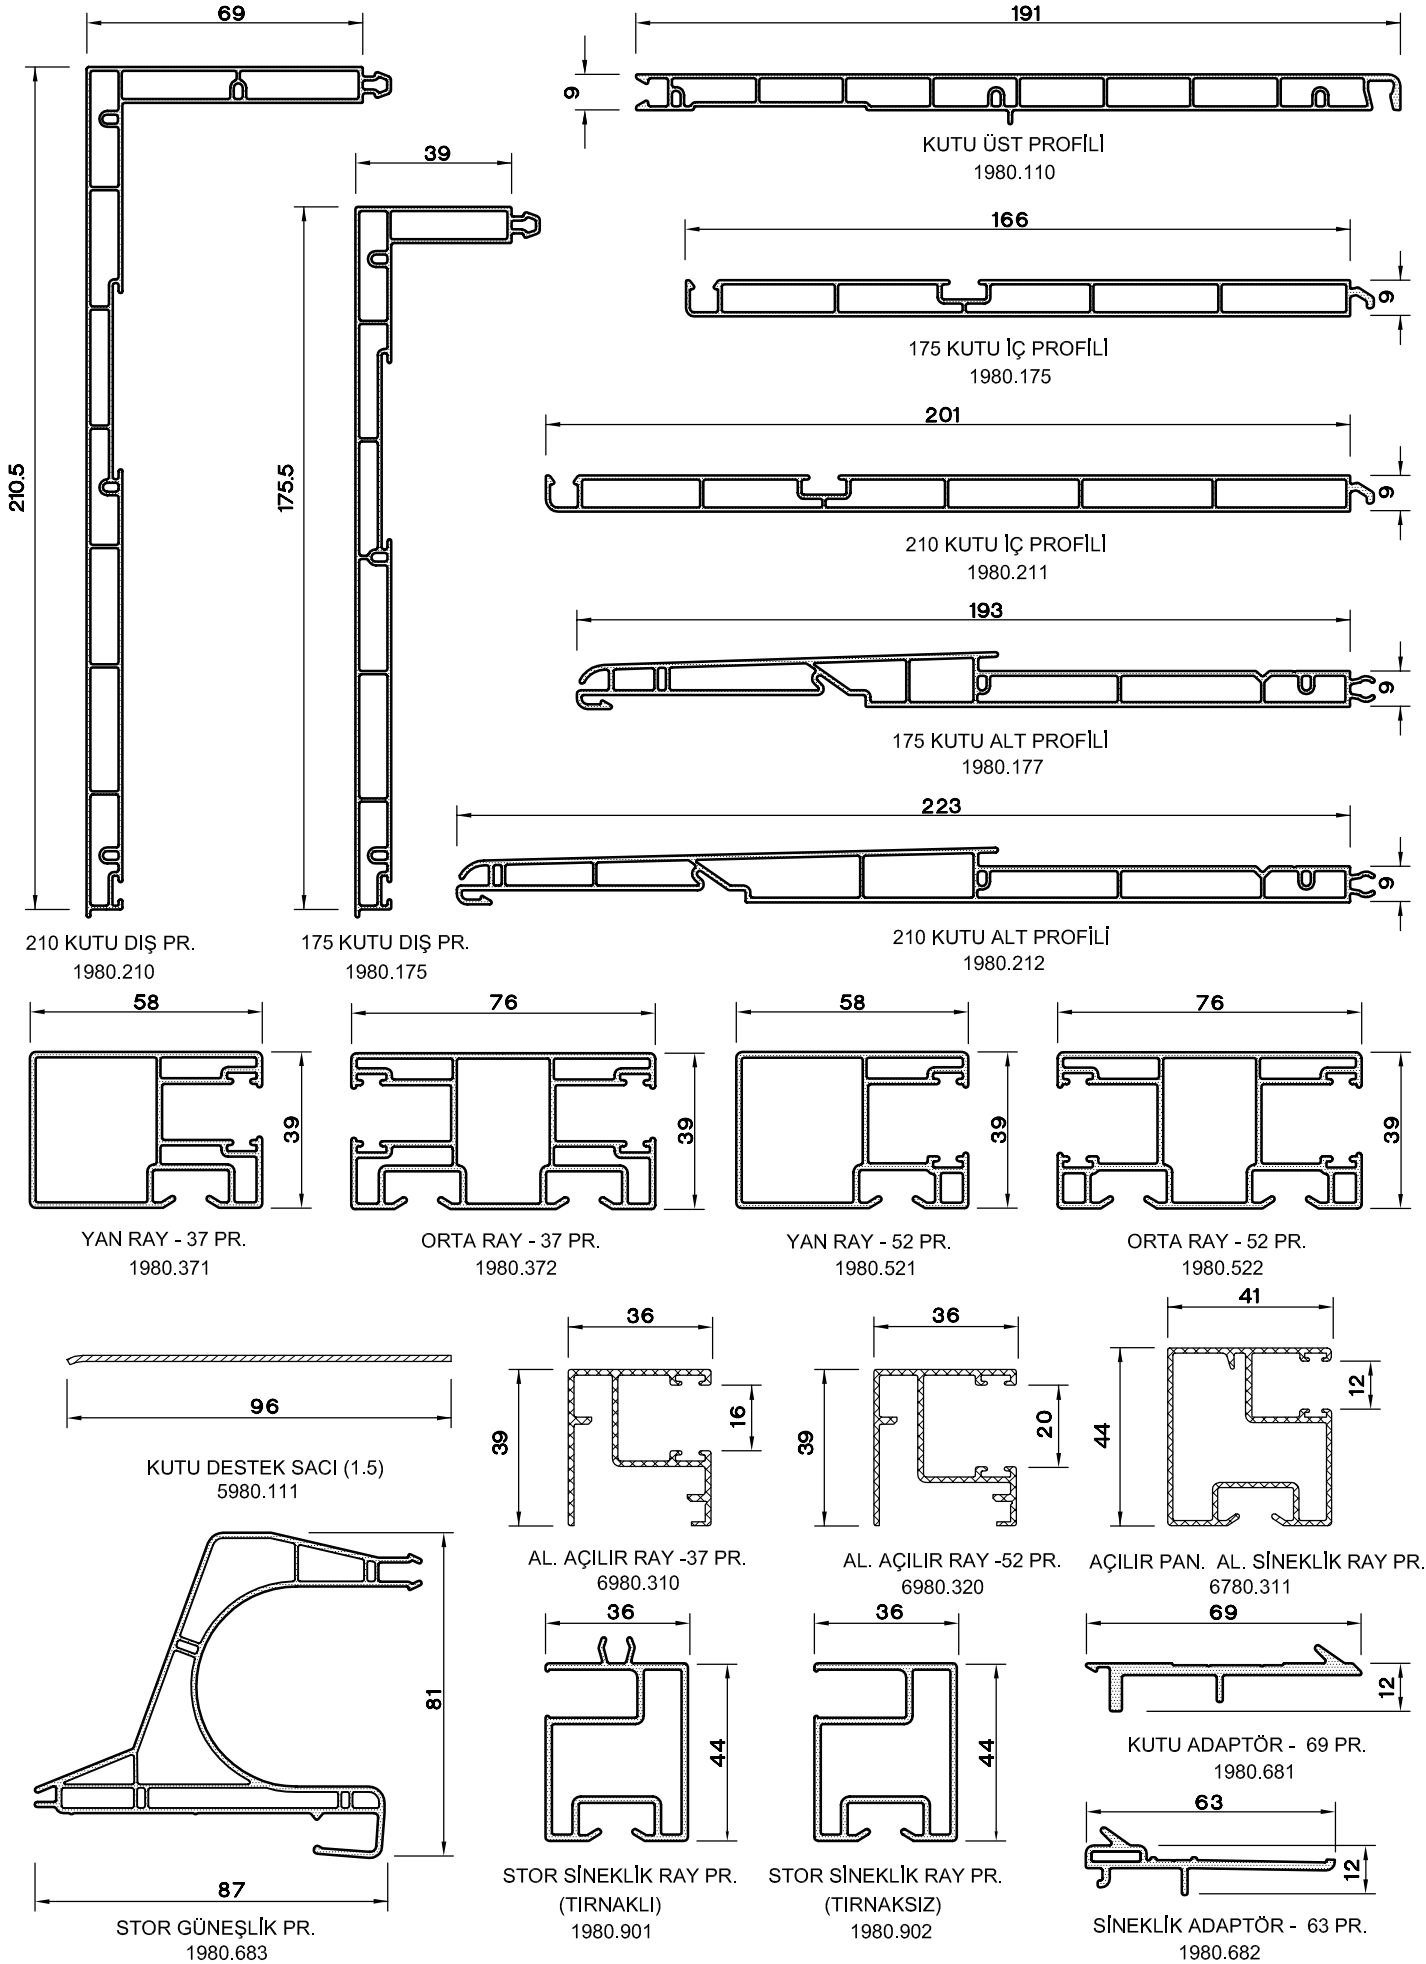

MONOBLOK PANJUR PROFİLLERİ

PANJUR DOĞRAMA PRENSİPLERİ

- * AÇILIR PANJUR (Güneşlik ve Sineklik)
- * SABİT PANJUR (Güneşlik ve Sineklik)
- * MOTORLU PANJUR (Duvardan Anahtarlı ve Uzaktan Kumandalı)

AÇILIR PANJUR

SABİT PANJUR

MOTORLU PANJUR

PANJUR KUTU PR. SETİ (210)

PANJUR KUTU PR. SETİ (175)

AÇILIR PANJUR

SABİT PANJUR

PANJUR			
LAMEL TİPİ	GENİŞLİK MAX	KUTU 175	KUTU 210
		YÜKSEKLİK MAX	YÜKSEKLİK MAX
37mm	140cm	220cm	260cm
52mm	190cm	150cm	240cm

PANJUR MONTAJ DETAYLARI

SABİT PANJUR (Güneşlik ve Sineklikli)
PANJUR KUTU PR. SETİ (210)

AÇILIR PANJUR (Sineklikli)
PANJUR KUTU PR. SETİ (210)

PANJUR MONTAJ DETAYLARI

SABİT PANJUR (Güneşlik ve Sineklikli)
PANJUR KUTU PR. SETİ (175)

DIŞ

İÇ

KESİT

İÇ

PANJUR KUTU İZİ

DIŞ

PLAN

←40.2→