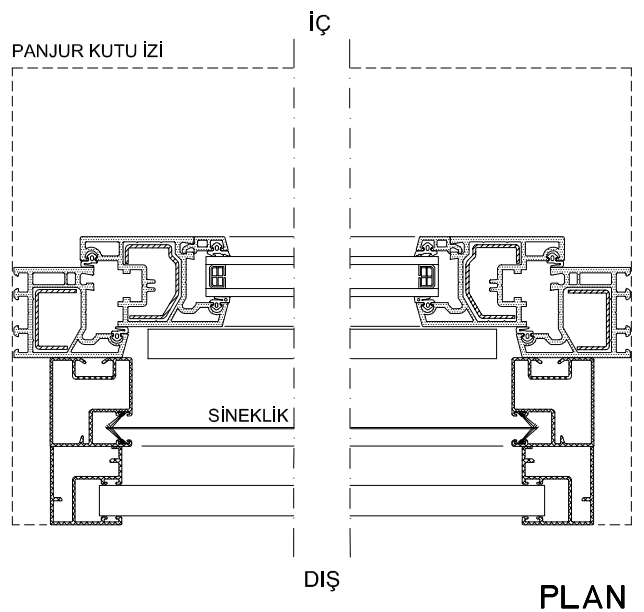

SABİT PANJUR

MOTORLU PANJUR

PANJUR KUTU PR. SETİ (210)

PANJUR KUTU PR. SETİ (175)

AÇILIR PANJUR

SABİT PANJUR

PANJUR			
LAMEL TİPİ	GENİŞLİK MAX	KUTU 175	KUTU 210
		YÜKSEKLİK MAX	YÜKSEKLİK MAX
37mm	140cm	220cm	260cm
52mm	190cm	150cm	240cm

PANJUR MONTAJ DETAYLARI

SABİT PANJUR (Güneşlik ve Sineklikli)
PANJUR KUTU PR. SETİ (210)

AÇILIR PANJUR (Sineklikli)
PANJUR KUTU PR. SETİ (210)

PANJUR MONTAJ DETAYLARI

SABİT PANJUR (Güneşlik ve Sineklikli)
PANJUR KUTU PR. SETİ (175)

DIŞ İÇ

KESİT

AÇILIR PANJUR (Sineklikli)
PANJUR KUTU PR. SETİ (175)

DIŞ İÇ

KESİT

KİLİTLİ KAPI İÇİN PANJUR MONTAJ DETAYI

SABİT PANJUR

İZOLASYON

DIŞ

İÇ

KESİT

İÇ

PANJUR KUTU İZİ

DIŞ

PLAN

←40.2→