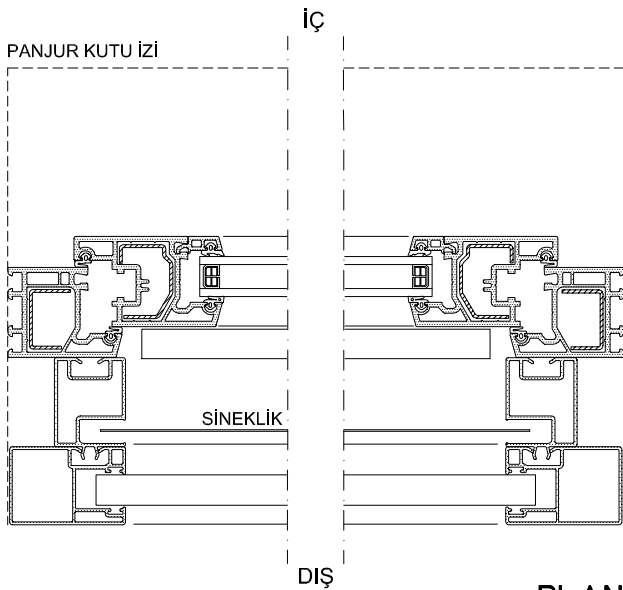

DIŞ İÇ

KESİT

AÇILIR PANJUR (Sineklikli)
PANJUR KUTU PR. SETİ (175)

DIŞ İÇ

KESİT

KİLİTLİ KAPI İÇİN PANJUR MONTAJ DETAYI

SABİT PANJUR

İZOLASYON

DIŞ

İÇ

KESİT

İÇ

PANJUR KUTU İZİ

DIŞ

PLAN

←40.2→