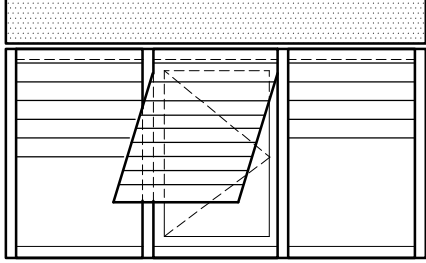

MONOBLOK PANJUR PROFİLLERİ

PANJUR DOĞRAMA PRENSİPLERİ

- * AÇILIR PANJUR (Güneşlik ve Sineklik)
- * SABİT PANJUR (Güneşlik ve Sineklik)
- * MOTORLU PANJUR (Duvardan Anahtarlı ve Uzaktan Kumandalı)

AÇILIR PANJUR

SABİT PANJUR

MOTORLU PANJUR

PANJUR KUTU PR. SETİ (210)

PANJUR KUTU PR. SETİ (175)

AÇILIR PANJUR

SABİT PANJUR

PANJUR			
LAMEL TİPİ	GENİŞLİK MAX	KUTU 175	KUTU 210
		YÜKSEKLİK MAX	YÜKSEKLİK MAX
37mm	140cm	220cm	260cm
52mm	190cm	150cm	240cm