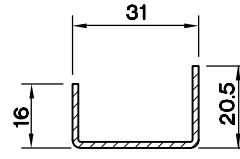

# DESTEK SAÇLARI

KASA-56  
DESTEK SACI (1.5)  
5145.111

KASA-56  
DESTEK SACI (2.0)  
5145.112

KASA-57  
DESTEK SACI (1.5)  
5145.121

KASA-57  
DESTEK SACI (2.0)  
5145.122

KANAT-45  
DESTEK SACI (2.0)  
5145.212

BAĞ -25  
DESTEK SACI (2.0)  
5345.112

KAPI -100  
DESTEK SACI (1.5)  
5145.511

KUTU PR. ( 20 X 38 X 1.5 )  
5399.211

135° KÖŞE DÖNÜŞ  
DESTEK SACI (1.5)  
5399.421

KUTU PR. ( 40 X 40 X 1.5 )  
5399.411

KUTU PR. ( 20 X 38 X 2.0 )  
5399.212

KUTU PR. ( 30 X 50 X 2.0 )  
5399.222

KUTU PR. ( 50 X 90 X 2.0 )  
5399.232