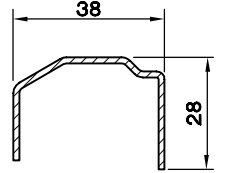

D.A. KANAT-74
DESTEK SACI (1.5)
5145.231