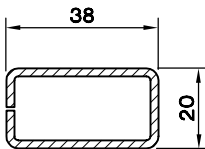

BAĞ -25  
DESTEK SACI (2.0)  
5345.112

KAPI -100  
DESTEK SACI (1.5)  
5145.511

KUTU PR. ( 20 X 38 X 1.5 )  
5399.211

135° KÖŞE DÖNÜŞ  
DESTEK SACI (1.5)  
5399.421

KUTU PR. ( 40 X 40 X 1.5 )  
5399.411

KUTU PR. ( 20 X 38 X 2.0 )  
5399.212

KUTU PR. ( 30 X 50 X 2.0 )  
5399.222

KUTU PR. ( 50 X 90 X 2.0 )  
5399.232