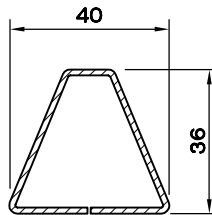

BAĞ -25  
DESTEK SACI (2.0)  
5345.112

KAPI -100  
DESTEK SACI (1.5)  
5145.511

KUTU PR. ( 20 X 38 X 1.5 )  
5399.211

135° KÖŞE DÖNÜŞ  
DESTEK SACI (1.5)  
5399.421

KUTU PR. ( 40 X 40 X 1.5 )  
5399.411

KUTU PR. ( 20 X 38 X 2.0 )  
5399.212