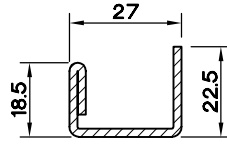

# DESTEK SAÇLARI

KASA-56  
DESTEK SACI (1.5)  
5145.111

KASA-56  
DESTEK SACI (2.0)  
5145.112

KASA-57  
DESTEK SACI (1.5)  
5145.121

KASA-57  
DESTEK SACI (2.0)  
5145.122

KANAT-45  
DESTEK SACI (2.0)  
5145.212

BAĞ -25  
DESTEK SACI (2.0)  
5345.112

KAPI -100  
DESTEK SACI (1.5)  
5145.511

KUTU PR. ( 20 X 38 X 1.5 )  
5399.211

135° KÖŞE DÖNÜŞ  
DESTEK SACI (1.5)  
5399.421

KUTU PR. ( 40 X 40 X 1.5 )  
5399.411

KUTU PR. ( 20 X 38 X 2.0 )  
5399.212

KUTU PR. ( 30 X 50 X 2.0 )  
5399.222

KUTU PR. ( 50 X 90 X 2.0 )  
5399.232