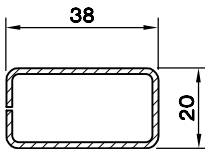

BAĞ -25  
DESTEK SACI (2.0)  
5345.112

KAPI -100  
DESTEK SACI (1.5)  
5145.511

KUTU PR. ( 20 X 38 X 1.5 )  
5399.211

135° KÖŞE DÖNÜŞ  
DESTEK SACI (1.5)  
5399.421

KUTU PR. ( 40 X 40 X 1.5 )  
5399.411

KUTU PR. ( 20 X 38 X 2.0 )  
5399.212

KUTU PR. ( 30 X 50 X 2.0 )  
5399.222

KUTU PR. ( 50 X 90 X 2.0 )  
5399.232