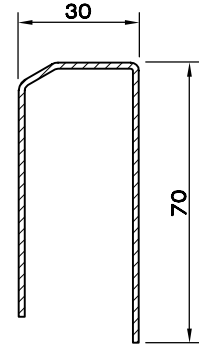

# DESTEK SAÇLARI

KASA-56  
DESTEK SACI (1.5)  
5145.111

KASA-56  
DESTEK SACI (2.0)  
5145.112

KASA-57  
DESTEK SACI (1.5)  
5145.121

KASA-57  
DESTEK SACI (2.0)  
5145.122

KANAT-45  
DESTEK SACI (2.0)  
5145.212

KANAT-55  
DESTEK SACI (1.5)  
5145.221

KANAT-55  
DESTEK SACI (2.0)  
5145.222

D.A. KANAT-74  
DESTEK SACI (1.5)  
5145.231

ORTAKAYIT -67  
DESTEK SACI (1.5)  
5145.311

ORTAKAYIT -67  
DESTEK SACI (2.0)  
5145.312

BAĞ -25  
DESTEK SACI (2.0)  
5345.112

KAPI -100  
DESTEK SACI (1.5)  
5145.511

KUTU PR. ( 20 X 38 X 1.5 )  
5399.211

135° KÖŞE DÖNÜŞ  
DESTEK SACI (1.5)  
5399.421

KUTU PR. ( 40 X 40 X 1.5 )  
5399.411

KUTU PR. ( 20 X 38 X 2.0 )  
5399.212

KUTU PR. ( 30 X 50 X 2.0 )  
5399.222

KUTU PR. ( 50 X 90 X 2.0 )  
5399.232