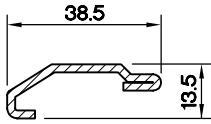

# DESTEK SAÇLARI

KASA-56  
DESTEK SACI (1.5)  
5145.111

KASA-56  
DESTEK SACI (2.0)  
5145.112

KASA-57  
DESTEK SACI (1.5)  
5145.121

KASA-57  
DESTEK SACI (2.0)  
5145.122

KANAT-45  
DESTEK SACI (2.0)  
5145.212

BAĞ -25  
DESTEK SACI (2.0)  
5345.112

KAPI -100  
DESTEK SACI (1.5)  
5145.511

KUTU PR. ( 20 X 38 X 1.5 )  
5399.211

135° KÖŞE DÖNÜŞ  
DESTEK SACI (1.5)  
5399.421

KUTU PR. ( 40 X 40 X 1.5 )  
5399.411

KUTU PR. ( 20 X 38 X 2.0 )  
5399.212