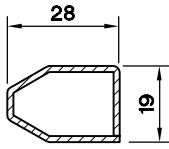

ORTAKAYIT -67
DESTEK SACI (1.5)
5145.311