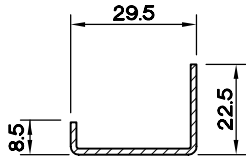

# DESTEK SAÇLARI

KASA-56  
DESTEK SACI (1.5)  
5145.111

KASA-56  
DESTEK SACI (2.0)  
5145.112

KASA-57  
DESTEK SACI (1.5)  
5145.121

KASA-57  
DESTEK SACI (2.0)  
5145.122

KANAT-45  
DESTEK SACI (2.0)  
5145.212

BAĞ -25  
DESTEK SACI (2.0)  
5345.112

KAPI -100  
DESTEK SACI (1.5)  
5145.511

KUTU PR. ( 20 X 38 X 1.5 )  
5399.211

135° KÖŞE DÖNÜŞ  
DESTEK SACI (1.5)  
5399.421

KUTU PR. ( 40 X 40 X 1.5 )  
5399.411

KUTU PR. ( 20 X 38 X 2.0 )  
5399.212

KUTU PR. ( 30 X 50 X 2.0 )  
5399.222

KUTU PR. ( 50 X 90 X 2.0 )  
5399.232