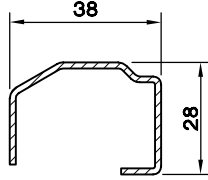

# DESTEK SAÇLARI

KASA-56  
DESTEK SACI (1.5)  
5145.111

KASA-56  
DESTEK SACI (2.0)  
5145.112

KASA-57  
DESTEK SACI (1.5)  
5145.121

KASA-57  
DESTEK SACI (2.0)  
5145.122

KANAT-45  
DESTEK SACI (2.0)  
5145.212

BAĞ -25  
DESTEK SACI (2.0)  
5345.112

KAPI -100  
DESTEK SACI (1.5)  
5145.511

KUTU PR. ( 20 X 38 X 1.5 )  
5399.211

135° KÖŞE DÖNÜŞ  
DESTEK SACI (1.5)  
5399.421

KUTU PR. ( 40 X 40 X 1.5 )  
5399.411

KUTU PR. ( 20 X 38 X 2.0 )  
5399.212