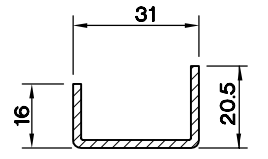

# DESTEK SAÇLARI

KASA-56  
DESTEK SACI (1.5)  
5145.111

KASA-56  
DESTEK SACI (2.0)  
5145.112

KASA-57  
DESTEK SACI (1.5)  
5145.121

KASA-57  
DESTEK SACI (2.0)  
5145.122

KANAT-45  
DESTEK SACI (2.0)  
5145.212

BAĞ -25  
DESTEK SACI (2.0)  
5345.112

KAPI -100  
DESTEK SACI (1.5)  
5145.511

KUTU PR. ( 20 X 38 X 1.5 )  
5399.211

135° KÖŞE DÖNÜŞ  
DESTEK SACI (1.5)  
5399.421

KUTU PR. ( 40 X 40 X 1.5 )  
5399.411

KUTU PR. ( 20 X 38 X 2.0 )  
5399.212

KUTU PR. ( 30 X 50 X 2.0 )  
5399.222

KUTU PR. ( 50 X 90 X 2.0 )  
5399.232