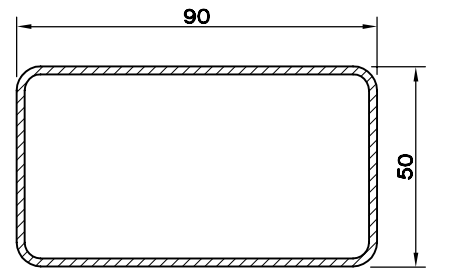

BAĞ -25  
DESTEK SACI (2.0)  
5345.112

KAPI -100  
DESTEK SACI (1.5)  
5145.511

KUTU PR. ( 20 X 38 X 1.5 )  
5399.211

135° KÖŞE DÖNÜŞ  
DESTEK SACI (1.5)  
5399.421

KUTU PR. ( 40 X 40 X 1.5 )  
5399.411

KUTU PR. ( 20 X 38 X 2.0 )  
5399.212

KUTU PR. ( 30 X 50 X 2.0 )  
5399.222

KUTU PR. ( 50 X 90 X 2.0 )  
5399.232