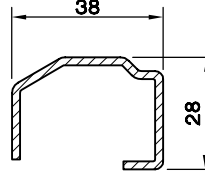

KANAT-55
DESTEK SACI (2.0)
5145.222