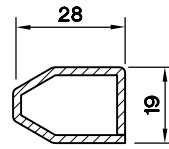

ORTAKAYIT -67
DESTEK SACI (2.0)
5145.312