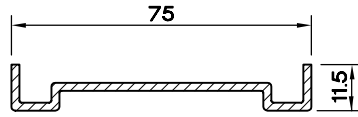

BAĞ -25  
DESTEK SACI (2.0)  
5345.112

KAPI -100  
DESTEK SACI (1.5)  
5145.511

KUTU PR. ( 20 X 38 X 1.5 )  
5399.211

135° KÖŞE DÖNÜŞ  
DESTEK SACI (1.5)  
5399.421

KUTU PR. ( 40 X 40 X 1.5 )  
5399.411

KUTU PR. ( 20 X 38 X 2.0 )  
5399.212