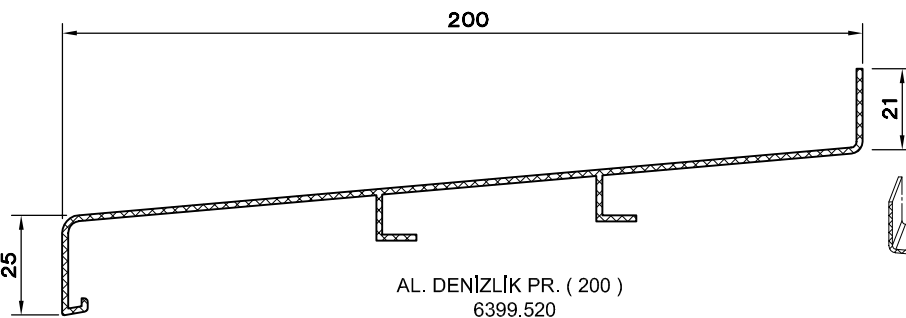

# ALÜMİNYUM PROFİLLER

AL. PARAPET ADAPTÖR PR.  
6599.201

AL. ADAPTÖR PR. (35)  
6545.301

AL. KAPI DESTEK PR.  
6145.111

AL. BORU Ø 40  
6199.240

AL. KUTU PR. ( 50 X 90 )  
6099.159

AL. DENİZLİK PR. ( 120 )  
6399.512

AL. DENİZLİK UÇ KAPAMA ( TAKIM )  
E399.327

AL. DENİZLİK PR. ( 150 )  
6399.515

AL. DENİZLİK PR. ( 200 )  
6399.520