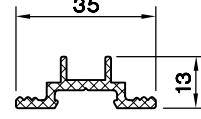

# ALÜMİNYUM PROFİLLER

AL. PARAPET ADAPTÖR PR.  
6599.201

AL. ADAPTÖR PR. (35)  
6545.301

AL. KAPI DESTEK PR.  
6145.111

AL. BORU Ø 40  
6199.240

AL. KUTU PR. ( 50 X 90 )  
6099.159

AL. DENİZLİK PR. ( 120 )  
6399.512