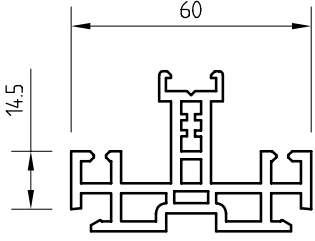

PVC PROFİLLER ve DESTEK SAÇLARI

PVC PROFİLLER

WK 1
CAM TAŞIMA PROFİLİ

WK 2
ÇATI BAĖLANTI PR.

UST 30
CAM DENGELEME PR.

WK 120
PVC KAPAMA PROFİLİ

WK 80
PVC KAPAMA PROFİLİ

WK 50
PVC KAPAMA PROFİLİ

DESTEK SAÇLARI

NA 2
DESTEK SAÇI

NA 50
DESTEK SAÇI

NA 10
DESTEK SAÇI

NA 120
DESTEK SAÇI