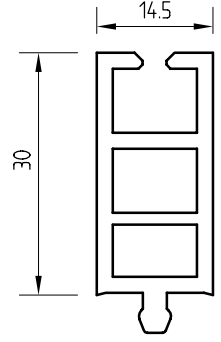

PVC PROFİLLER ve DESTEK SAÇLARI

PVC PROFİLLER

WK 1
CAM TAŞIMA PROFİLİ

WK 2
ÇATI BAĖLANTI PR.

UST 30
CAM DENGELEME PR.

WK 120
PVC KAPAMA PROFİLİ

WK 80
PVC KAPAMA PROFİLİ

WK 50
PVC KAPAMA PROFİLİ

DESTEK SAÇLARI

NA 2
DESTEK SAÇI

NA 50
DESTEK SAÇI

NA 10
DESTEK SAÇI

NA 120
DESTEK SAÇI