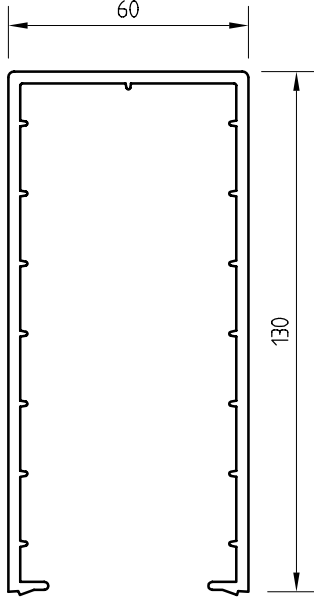

PVC PROFİLLER ve DESTEK SAÇLARI

PVC PROFİLLER

WK 1
CAM TAŞIMA PROFİLİ

WK 2
ÇATI BAĖLANTI PR.

UST 30
CAM DENGELEME PR.

WK 120
PVC KAPAMA PROFİLİ

WK 80
PVC KAPAMA PROFİLİ

WK 50
PVC KAPAMA PROFİLİ

DESTEK SAÇLARI

NA 2
DESTEK SAÇI

NA 50
DESTEK SAÇI

NA 10
DESTEK SAÇI

NA 120
DESTEK SAÇI