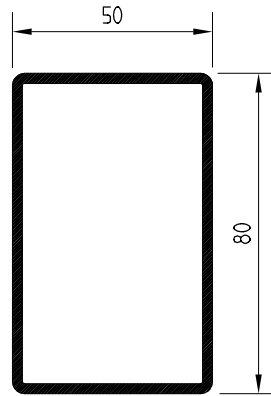

PVC PROFİLLER ve DESTEK SAÇLARI

PVC PROFİLLER

WK 1
CAM TAŞIMA PROFİLİ

WK 2
ÇATI BAĖLANTI PR.

UST 30
CAM DENGELEME PR.

WK 120
PVC KAPAMA PROFİLİ

WK 80
PVC KAPAMA PROFİLİ

WK 50
PVC KAPAMA PROFİLİ

DESTEK SAÇLARI

NA 2
DESTEK SAÇI

NA 50
DESTEK SAÇI

NA 10
DESTEK SAÇI

NA 120
DESTEK SAÇI