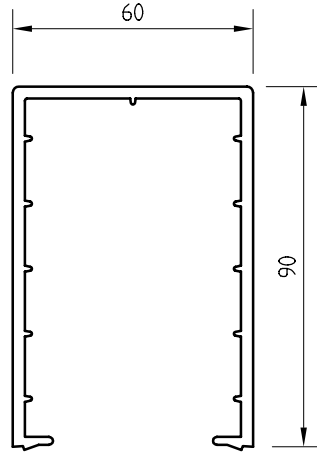

PVC PROFİLLER ve DESTEK SAÇLARI

PVC PROFİLLER

WK 1
CAM TAŞIMA PROFİLİ

WK 2
ÇATI BAĖLANTI PR.

UST 30
CAM DENGELEME PR.

WK 120
PVC KAPAMA PROFİLİ

WK 80
PVC KAPAMA PROFİLİ

WK 50
PVC KAPAMA PROFİLİ

DESTEK SAÇLARI

NA 2
DESTEK SAÇI

NA 50
DESTEK SAÇI

NA 10
DESTEK SAÇI

NA 120
DESTEK SAÇI