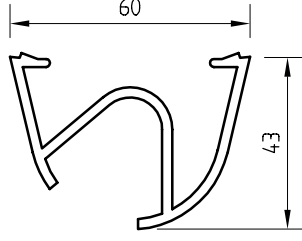

PVC PROFİLLER ve DESTEK SAÇLARI

PVC PROFİLLER

WK 1
CAM TAŞIMA PROFİLİ

WK 2
ÇATI BAĖLANTI PR.

UST 30
CAM DENGELEME PR.

WK 120
PVC KAPAMA PROFİLİ

WK 80
PVC KAPAMA PROFİLİ

WK 50
PVC KAPAMA PROFİLİ

DESTEK SAÇLARI

NA 2
DESTEK SAÇI

NA 50
DESTEK SAÇI

NA 10
DESTEK SAÇI

NA 120
DESTEK SAÇI