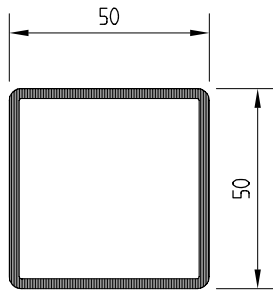

PVC PROFİLLER ve DESTEK SAÇLARI

PVC PROFİLLER

WK 1
CAM TAŞIMA PROFİLİ

WK 2
ÇATI BAĖLANTI PR.

UST 30
CAM DENGELEME PR.

WK 120
PVC KAPAMA PROFİLİ

WK 80
PVC KAPAMA PROFİLİ

WK 50
PVC KAPAMA PROFİLİ

DESTEK SAÇLARI

NA 2
DESTEK SAÇI

NA 50
DESTEK SAÇI

NA 10
DESTEK SAÇI

NA 120
DESTEK SAÇI