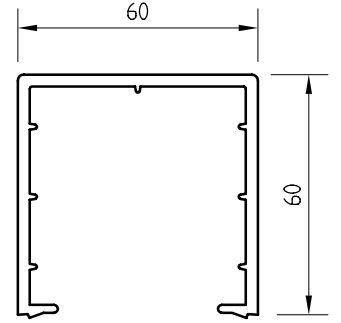

PVC PROFİLLER ve DESTEK SAÇLARI

PVC PROFİLLER

WK 1
CAM TAŞIMA PROFİLİ

WK 2
ÇATI BAĖLANTI PR.

UST 30
CAM DENGELEME PR.

WK 120
PVC KAPAMA PROFİLİ

WK 80
PVC KAPAMA PROFİLİ

WK 50
PVC KAPAMA PROFİLİ

DESTEK SAÇLARI

NA 2
DESTEK SAÇI

NA 50
DESTEK SAÇI

NA 10
DESTEK SAÇI

NA 120
DESTEK SAÇI