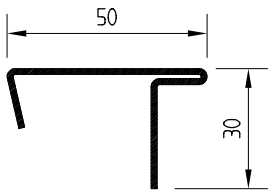

PVC PROFİLLER ve DESTEK SAÇLARI

PVC PROFİLLER

WK 1
CAM TAŞIMA PROFİLİ

WK 2
ÇATI BAĖLANTI PR.

UST 30
CAM DENGELEME PR.

WK 120
PVC KAPAMA PROFİLİ

WK 80
PVC KAPAMA PROFİLİ

WK 50
PVC KAPAMA PROFİLİ

DESTEK SAÇLARI

NA 2
DESTEK SAÇI

NA 50
DESTEK SAÇI

NA 10
DESTEK SAÇI

NA 120
DESTEK SAÇI