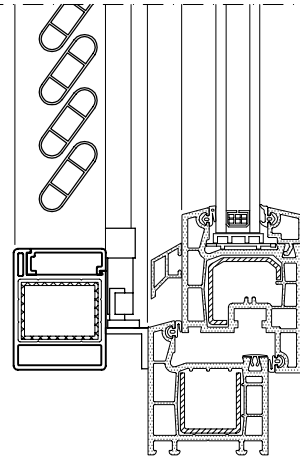

# SABİT KEPENK SİSTEM DETAYI

DIŞ

İÇ

DIŞ

İÇ

KESİT

DIŞ GÖRÜNÜŞ

İÇ

KESİT

DIŞ

PLAN

SABİT KEPENK				
İMALAT SINIRI	PENCERE		KAPI	
	GENİŞLİK	YÜKSEKLİK	GENİŞLİK	YÜKSEKLİK
MİN	500	750	500	1800
MAX	1000	1600	1000	2400