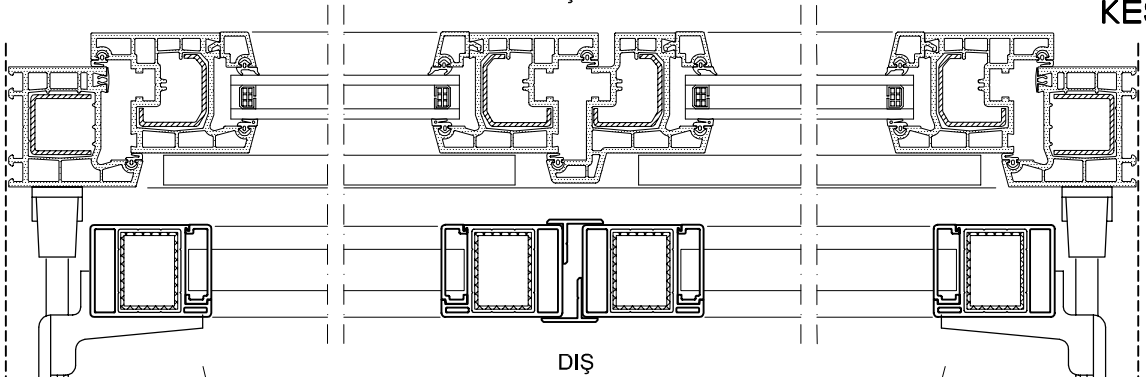

# SABİT KEPENK SİSTEM DETAYI

DIŞ

İÇ

DIŞ

İÇ

KESİT

DIŞ GÖRÜNÜŞ

İÇ

KESİT

DIŞ

PLAN

SABİT KEPENK				
İMALAT SINIRI	PENCERE		KAPI	
	GENİŞLİK	YÜKSEKLİK	GENİŞLİK	YÜKSEKLİK
MİN	500	750	500	1800
MAX	1000	1600	1000	2400